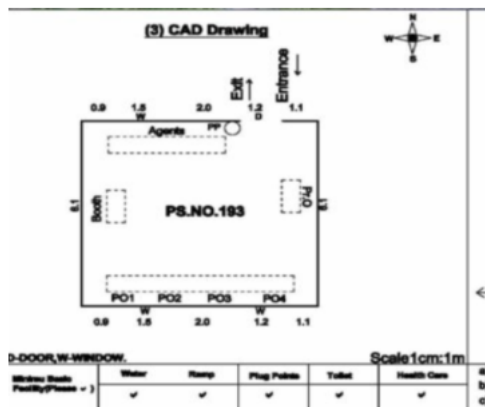

Google Map View

Polling Station Building Front View

Polling Station Front View

Cad View

Key MAP View

1 பெயர் : ஜைநாப் பீ - கணவர் பெயர்: ரயீக் அகமது - வீட்டு எண் : 1 வயது : 45 பாலினம் : பெண் Photo is available	AYR1291095	2 பெயர் : சுரேஷ் - தந்தையின் பெயர்: செல்வராஜ் - வீட்டு எண் : 1 வயது : 39 பாலினம் : ஆண் Photo is available	AYR0460154	3 பெயர் : அரி - தாயின் பெயர்: கோவிந்தம்மாள் - வீட்டு எண் : 1 வயது : 37 பாலினம் : ஆண் Photo is available	AYR0460295
4 பெயர் : லட்சுமி - கணவர் பெயர்: அரி - வீட்டு எண் : 1 வயது : 36 பாலினம் : பெண் Photo is available	AYR0460246	5 பெயர் : மேகநாதன் - தந்தையின் பெயர்: ராஜேந்திரன் - வீட்டு எண் : 1 வயது : 35 பாலினம் : ஆண் Photo is available	AYR1140904	6 பெயர் : கல்பனா - கணவர் பெயர்: ஆறுமுகம் - வீட்டு எண் : 1 வயது : 34 பாலினம் : பெண் Photo is available	AYR1140995
S 7 பெயர் : லோகேஷ் - தந்தையின் பெயர்: ராஜேந்திரன் - வீட்டு எண் : 1 வயது : 32 பாலினம் : ஆண் DELETED Photo is available	AYR1140896	8 பெயர் : மாலதி - கணவர் பெயர்: தினேஷ்குமார் - வீட்டு எண் : 1 வயது : 31 பாலினம் : பெண் Photo is available	AYR1140987	9 பெயர் : எல்லமுத்து தந்தையின் பெயர்: தீனதயாலன் வீட்டு எண் : 9 வயது : 33 பாலினம் : பெண் Photo is available	AYR1345149
10 பெயர் : திலீப்குமார் - தந்தையின் பெயர்: குமார் - வீட்டு எண் : 24 வயது : 28 பாலினம் : ஆண் Photo is available	AYR1291194	11 பெயர் : விக்னேஷ் தந்தையின் பெயர்: ரஜினி வீட்டு எண் : 31 வயது : 24 பாலினம் : ஆண் Photo is available	AYR2425387	12 பெயர் : ஆர்.அநுரபரியா தந்தையின் பெயர்: ரஜினி வீட்டு எண் : 31 வயது : 23 பாலினம் : பெண் Photo is available	AYR2420586
13 பெயர் : விஜய் - தந்தையின் பெயர்: மதுரைமுத்து - வீட்டு எண் : 45-a வயது : 28 பாலினம் : ஆண் Photo is available	AYR1140839	14 பெயர் : ரஞ்சித் குமார் தந்தையின் பெயர்: ஆறுமுகம் வீட்டு எண் : 49 வயது : 23 பாலினம் : ஆண் Photo is available	AYR2453967	15 பெயர் : ஆனந்தி கணவர் பெயர்: கருணாமுர்த்தி வீட்டு எண் : 52வாய் வயது : 27 பாலினம் : பெண் Photo is available	AYR2451102
16 பெயர் : சூரிய பிரகாஷ் -- தந்தையின் பெயர்: லோகு ரெட்டி - வீட்டு எண் : 53 வயது : 35 பாலினம் : ஆண் Photo is available	AYR0881896	17 பெயர் : ஜெகதீசன் - தந்தையின் பெயர்: புருஷோத்தமன் - வீட்டு எண் : 98 வயது : 41 பாலினம் : ஆண் Photo is available	HMV5429766	18 பெயர் : நாகலட்சுமி - கணவர் பெயர்: சுப்பநாயுடு - வீட்டு எண் : 167 வயது : 57 பாலினம் : பெண் Photo is available	HMV5429659
19 பெயர் : ரேகா கணவர் பெயர்: சீனிவாசன் வீட்டு எண் : 344 வயது : 35 பாலினம் : பெண் Photo is available	AYR1345131	20 பெயர் : ஜெய்குமார் -- தந்தையின் பெயர்: மதுரை முத்து - வீட்டு எண் : 451A வயது : 30 பாலினம் : ஆண் Photo is available	AYR0882068	21 பெயர் : கனபதிராஜ் - தந்தையின் பெயர்: காளிமுத்து - வீட்டு எண் : 451/இ, வயது : 45 பாலினம் : ஆண் Photo is available	AYR0078238
22 பெயர் : குப்பம்மாள் - கணவர் பெயர்: மதுரைமுத்து - வீட்டு எண் : 453 வயது : 49 பாலினம் : பெண் Photo is available	HMV2643872	23 பெயர் : மோகன் - தந்தையின் பெயர்: தனபால் - வீட்டு எண் : 454 வயது : 48 பாலினம் : ஆண் Photo is available	AYR0073916	24 பெயர் : தீரலட்சுமி - கணவர் பெயர்: மோகன் - வீட்டு எண் : 454 வயது : 44 பாலினம் : பெண் Photo is available	AYR0073924
25 பெயர் : முத்து - தந்தையின் பெயர்: தனபால் - வீட்டு எண் : 454 வயது : 41 பாலினம் : ஆண் Photo is available	AYR0073932	26 பெயர் : பிரியா -- கணவர் பெயர்: முத்து - வீட்டு எண் : 454 வயது : 32 பாலினம் : பெண் Photo is available	AYR0881839	27 பெயர் : மஞ்சளா - கணவர் பெயர்: ஜெயவேல் - வீட்டு எண் : 455 வயது : 64 பாலினம் : பெண் Photo is available	HMV2647600
28 பெயர் : அருண் - தந்தையின் பெயர்: ஜெயவேல் - வீட்டு எண் : 455 வயது : 41 பாலினம் : ஆண் Photo is available	AYR0073940	29 பெயர் : சிவகாமி - கணவர் பெயர்: அருண் - வீட்டு எண் : 455 வயது : 34 பாலினம் : பெண் Photo is available	AYR0460238	30 பெயர் : குப்புசாமி - தந்தையின் பெயர்: ராஜிரெட்டி - வீட்டு எண் : 456 வயது : 62 பாலினம் : ஆண் Photo is available	AYR2101442