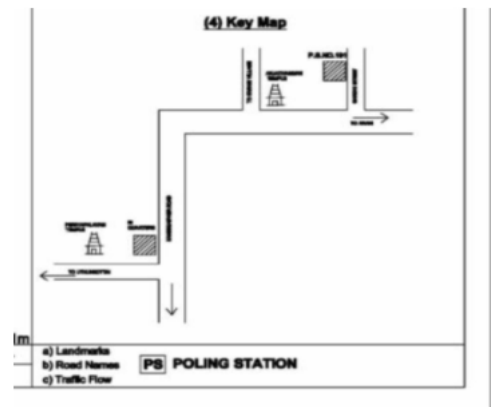

Google Map View

Polling Station Building Front View

Polling Station Front View

Cad View

Key MAP View

1 பெயர் : ஜைநாப் பீ - கணவர் பெயர்: ரயீக் அகமது - வீட்டு எண் : 1 வயது : 45 பாலினம் : பெண் Photo is available	AYR1291095	2 பெயர் : சுரேஷ் - தந்தையின் பெயர்: செல்வராஜ் - வீட்டு எண் : 1 வயது : 39 பாலினம் : ஆண் Photo is available	AYR0460154	3 பெயர் : அரி - தாயின் பெயர்: கோவிந்தம்மாள் - வீட்டு எண் : 1 வயது : 37 பாலினம் : ஆண் Photo is available	AYR0460295
4 பெயர் : லட்சுமி - கணவர் பெயர்: அரி - வீட்டு எண் : 1 வயது : 36 பாலினம் : பெண் Photo is available	AYR0460246	5 பெயர் : மேகநாதன் - தந்தையின் பெயர்: ராஜேந்திரன் - வீட்டு எண் : 1 வயது : 35 பாலினம் : ஆண் Photo is available	AYR1140904	6 பெயர் : கல்பனா - கணவர் பெயர்: ஆறுமுகம் - வீட்டு எண் : 1 வயது : 34 பாலினம் : பெண் Photo is available	AYR1140995
S 7 பெயர் : லோகேஷ் - தந்தையின் பெயர்: ராஜேந்திரன் - வீட்டு எண் : 1 வயது : 32 பாலினம் : ஆண் DELETED Photo is available	AYR1140896	8 பெயர் : மாலதி - கணவர் பெயர்: தினேஷ்குமார் - வீட்டு எண் : 1 வயது : 31 பாலினம் : பெண் Photo is available	AYR1140987	9 பெயர் : எல்லமுத்து தந்தையின் பெயர்: தீனதயாலன் வீட்டு எண் : 9 வயது : 33 பாலினம் : பெண் Photo is available	AYR1345149
10 பெயர் : திலீப்குமார் - தந்தையின் பெயர்: குமார் - வீட்டு எண் : 24 வயது : 28 பாலினம் : ஆண் Photo is available	AYR1291194	11 பெயர் : விக்னேஷ் தந்தையின் பெயர்: ரஜினி வீட்டு எண் : 31 வயது : 24 பாலினம் : ஆண் Photo is available	AYR2425387	12 பெயர் : ஆர்.அநுரபரியா தந்தையின் பெயர்: ரஜினி வீட்டு எண் : 31 வயது : 23 பாலினம் : பெண் Photo is available	AYR2420586
13 பெயர் : விஜய் - தந்தையின் பெயர்: மதுரைமுத்து - வீட்டு எண் : 45-a வயது : 28 பாலினம் : ஆண் Photo is available	AYR1140839	14 பெயர் : ரஞ்சித் குமார் தந்தையின் பெயர்: ஆறுமுகம் வீட்டு எண் : 49 வயது : 23 பாலினம் : ஆண் Photo is available	AYR2453967	15 பெயர் : ஆனந்தி கணவர் பெயர்: கருணாமுர்த்தி வீட்டு எண் : 52வாய் வயது : 27 பாலினம் : பெண் Photo is available	AYR2451102
16 பெயர் : சூரிய பிரகாஷ் -- தந்தையின் பெயர்: லோகு ரெட்டி - வீட்டு எண் : 53 வயது : 35 பாலினம் : ஆண் Photo is available	AYR0881896	17 பெயர் : ஜெகதீசன் - தந்தையின் பெயர்: புருஷோத்தமன் - வீட்டு எண் : 98 வயது : 41 பாலினம் : ஆண் Photo is available	HMV5429766	18 பெயர் : நாகலட்சுமி - கணவர் பெயர்: சுப்பநாயுடு - வீட்டு எண் : 167 வயது : 57 பாலினம் : பெண் Photo is available	HMV5429659
19 பெயர் : ரேகா கணவர் பெயர்: சீனிவாசன் வீட்டு எண் : 344 வயது : 35 பாலினம் : பெண் Photo is available	AYR1345131	20 பெயர் : ஜெய்குமார் -- தந்தையின் பெயர்: மதுரை முத்து - வீட்டு எண் : 451A வயது : 30 பாலினம் : ஆண் Photo is available	AYR0882068	21 பெயர் : கனபதிராஜ் - தந்தையின் பெயர்: காளிமுத்து - வீட்டு எண் : 451/இ, வயது : 45 பாலினம் : ஆண் Photo is available	AYR0078238
22 பெயர் : குப்பம்மாள் - கணவர் பெயர்: மதுரைமுத்து - வீட்டு எண் : 453 வயது : 49 பாலினம் : பெண் Photo is available	HMV2643872	23 பெயர் : மோகன் - தந்தையின் பெயர்: தனபால் - வீட்டு எண் : 454 வயது : 48 பாலினம் : ஆண் Photo is available	AYR0073916	24 பெயர் : தீரலட்சுமி - கணவர் பெயர்: மோகன் - வீட்டு எண் : 454 வயது : 44 பாலினம் : பெண் Photo is available	AYR0073924
25 பெயர் : முத்து - தந்தையின் பெயர்: தனபால் - வீட்டு எண் : 454 வயது : 41 பாலினம் : ஆண் Photo is available	AYR0073932	26 பெயர் : பிரியா -- கணவர் பெயர்: முத்து - வீட்டு எண் : 454 வயது : 32 பாலினம் : பெண் Photo is available	AYR0881839	27 பெயர் : மஞ்சளா - கணவர் பெயர்: ஜெயவேல் - வீட்டு எண் : 455 வயது : 64 பாலினம் : பெண் Photo is available	HMV2647600
28 பெயர் : அருண் - தந்தையின் பெயர்: ஜெயவேல் - வீட்டு எண் : 455 வயது : 41 பாலினம் : ஆண் Photo is available	AYR0073940	29 பெயர் : சிவகாமி - கணவர் பெயர்: அருண் - வீட்டு எண் : 455 வயது : 34 பாலினம் : பெண் Photo is available	AYR0460238	30 பெயர் : குப்புசாமி - தந்தையின் பெயர்: ராஜிரெட்டி - வீட்டு எண் : 456 வயது : 62 பாலினம் : ஆண் Photo is available	AYR2101442