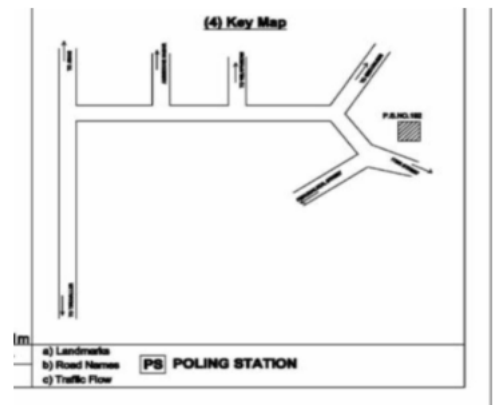

Google Map View

Polling Station Building Front View

Polling Station Front View

Cad View

Key MAP View

1 பெயர் : மேகலா தேவி - கணவர் பெயர்: சுரேஷ் - வீட்டு எண் : 1 வயது : 38 பாலினம் : பெண் Photo is available	AYR0882480	2 பெயர் : கஸுடீர் கணவர் பெயர்: காந்தி வீட்டு எண் : 7 வயது : 48 பாலினம் : பெண் Photo is available	AYR2430940	3 பெயர் : முருகன் தந்தையின் பெயர்: மோகன் வீட்டு எண் : 21 வயது : 29 பாலினம் : ஆண் Photo is available	AYR2418267
4 பெயர் : தவசி தந்தையின் பெயர்: மோகன் வீட்டு எண் : 24 வயது : 21 பாலினம் : ஆண் Photo is available	AYR2591261	5 பெயர் : விஜய் - தந்தையின் பெயர்: அண்ணாமலை - வீட்டு எண் : 28 வயது : 29 பாலினம் : ஆண் Photo is available	AYR1026996	6 பெயர் : தனம் - கணவர் பெயர்: தனிகாசலம் - வீட்டு எண் : 37 வயது : 40 பாலினம் : பெண் Photo is available	AYR1027176
7 பெயர் : தாமோதரன் - தந்தையின் பெயர்: வெங்கடேசன் - வீட்டு எண் : 41 வயது : 29 பாலினம் : ஆண் Photo is available	AYR1027002	8 பெயர் : லாவண்யா தந்தையின் பெயர்: சுருமார் வீட்டு எண் : 64 வயது : 29 பாலினம் : பெண் Photo is available	AYR2356897	9 பெயர் : கார்த்திக் - தந்தையின் பெயர்: மணி - வீட்டு எண் : 66 வயது : 30 பாலினம் : ஆண் Photo is available	AYR0882498
10 பெயர் : சந்தானலட்சுமி - கணவர் பெயர்: கார்த்தி - வீட்டு எண் : 92 வயது : 33 பாலினம் : பெண் Photo is available	AYR0882506	11 பெயர் : சாயி ஸாராஃடீ தந்தையின் பெயர்: ராஜேஷ் வீட்டு எண் : 115 வயது : 24 பாலினம் : பெண் Photo is available	AYR2357176	12 பெயர் : ஆர்த்தி தந்தையின் பெயர்: ரமேஷ் வீட்டு எண் : 119ஏ வயது : 25 பாலினம் : பெண் Photo is available	AYR2357226
13 பெயர் : மோனிஷா தந்தையின் பெயர்: தனம் வீட்டு எண் : 120எ வயது : 25 பாலினம் : பெண் Photo is available	AYR2356913	14 பெயர் : இரம்யா - தந்தையின் பெயர்: நாகராஜ் - வீட்டு எண் : 125 வயது : 33 பாலினம் : பெண் Photo is available	AYR0882316	# 15 பெயர் : வெங்கடேஷ் தந்தையின் பெயர்: முனிரத்தினம் வீட்டு எண் : 136எ வயது : 66 பாலினம் : ஆண் Photo is available	AYR2357143
16 பெயர் : வெ கமலா கணவர் பெயர்: வெங்கடேசன் வீட்டு எண் : 136எ வயது : 61 பாலினம் : பெண் Photo is available	AYR2357135	17 பெயர் : செம்பருத்தி - தந்தையின் பெயர்: ராக்கியப்பன் - வீட்டு எண் : 151 வயது : 32 பாலினம் : பெண் Photo is available	AYR0768622	18 பெயர் : பிரகாஷ் தந்தையின் பெயர்: முருகேசன் வீட்டு எண் : 153 சி வயது : 27 பாலினம் : ஆண் Photo is available	AYR2357085
19 பெயர் : தாமரைச்செல்வி தந்தையின் பெயர்: முருகேசன் வீட்டு எண் : 153 சி வயது : 24 பாலினம் : பெண் Photo is available	AYR2357242	20 பெயர் : மகாலிங்கம் - தந்தையின் பெயர்: மணி - வீட்டு எண் : 154 வயது : 64 பாலினம் : ஆண் Photo is available	HMV2654630	21 பெயர் : பார்வதி - கணவர் பெயர்: மகாலிங்கம் - வீட்டு எண் : 154 வயது : 62 பாலினம் : பெண் Photo is available	HMV1835891
22 பெயர் : மகாலட்சுமி - தந்தையின் பெயர்: மகாலிங்கம் - வீட்டு எண் : 154 வயது : 42 பாலினம் : பெண் Photo is available	HMV5361308	23 பெயர் : கார்த்திக் - தந்தையின் பெயர்: ஏழுமலை - வீட்டு எண் : 154 வயது : 38 பாலினம் : ஆண் Photo is available	AYR0961797	24 பெயர் : டில்லி - தந்தையின் பெயர்: பலராமன் - வீட்டு எண் : 156 வயது : 57 பாலினம் : ஆண் Photo is available	AYR2124204
25 பெயர் : லட்சுமி - கணவர் பெயர்: டில்லி - வீட்டு எண் : 156 வயது : 53 பாலினம் : பெண் Photo is available	AYR2124212	26 பெயர் : சேகர் - தந்தையின் பெயர்: பெருமான் - வீட்டு எண் : 157 வயது : 64 பாலினம் : ஆண் Photo is available	AYR2124220	27 பெயர் : இந்திரா - கணவர் பெயர்: சேகர் - வீட்டு எண் : 157 வயது : 52 பாலினம் : பெண் Photo is available	AYR2124238
28 பெயர் : விஜயன் - தந்தையின் பெயர்: சேகர் - வீட்டு எண் : 157 வயது : 33 பாலினம் : ஆண் Photo is available	AYR0768747	29 பெயர் : செல்வா பிரபு தந்தையின் பெயர்: சரவணன் வீட்டு எண் : 157 வயது : 25 பாலினம் : ஆண் Photo is available	AYR2356806	30 பெயர் : சசிகலா - கணவர் பெயர்: ஸ்ரீதர் - வீட்டு எண் : 158 வயது : 55 பாலினம் : பெண் Photo is available	AYR2124261