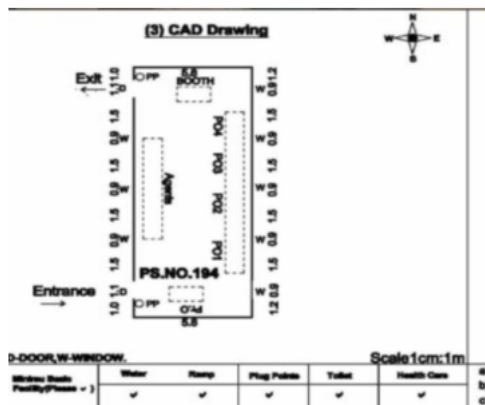

Google Map View

Polling Station Building Front View

Polling Station Front View

Cad View

Key MAP View

1 பெயர் : மேகலா தேவி - கணவர் பெயர்: சுரேஷ் - வீட்டு எண் : 1 வயது : 38 பாலினம் : பெண் Photo is available	AYR0882480	2 பெயர் : கஸுடீர் கணவர் பெயர்: காந்தி வீட்டு எண் : 7 வயது : 48 பாலினம் : பெண் Photo is available	AYR2430940	3 பெயர் : முருகன் தந்தையின் பெயர்: மோகன் வீட்டு எண் : 21 வயது : 29 பாலினம் : ஆண் Photo is available	AYR2418267
4 பெயர் : தவசி தந்தையின் பெயர்: மோகன் வீட்டு எண் : 24 வயது : 21 பாலினம் : ஆண் Photo is available	AYR2591261	5 பெயர் : விஜய் - தந்தையின் பெயர்: அண்ணாமலை - வீட்டு எண் : 28 வயது : 29 பாலினம் : ஆண் Photo is available	AYR1026996	6 பெயர் : தனம் - கணவர் பெயர்: தனிகாசலம் - வீட்டு எண் : 37 வயது : 40 பாலினம் : பெண் Photo is available	AYR1027176
7 பெயர் : தாமோதரன் - தந்தையின் பெயர்: வெங்கடேசன் - வீட்டு எண் : 41 வயது : 29 பாலினம் : ஆண் Photo is available	AYR1027002	8 பெயர் : லாவண்யா தந்தையின் பெயர்: சுருமார் வீட்டு எண் : 64 வயது : 29 பாலினம் : பெண் Photo is available	AYR2356897	9 பெயர் : கார்த்திக் - தந்தையின் பெயர்: மணி - வீட்டு எண் : 66 வயது : 30 பாலினம் : ஆண் Photo is available	AYR0882498
10 பெயர் : சந்தானலட்சுமி - கணவர் பெயர்: கார்த்தி - வீட்டு எண் : 92 வயது : 33 பாலினம் : பெண் Photo is available	AYR0882506	11 பெயர் : சாயி ஸாராஃடீ தந்தையின் பெயர்: ராஜேஷ் வீட்டு எண் : 115 வயது : 24 பாலினம் : பெண் Photo is available	AYR2357176	12 பெயர் : ஆர்த்தி தந்தையின் பெயர்: ரமேஷ் வீட்டு எண் : 119ஏ வயது : 25 பாலினம் : பெண் Photo is available	AYR2357226
13 பெயர் : மோனிஷா தந்தையின் பெயர்: தனம் வீட்டு எண் : 120எ வயது : 25 பாலினம் : பெண் Photo is available	AYR2356913	14 பெயர் : இரம்யா - தந்தையின் பெயர்: நாகராஜ் - வீட்டு எண் : 125 வயது : 33 பாலினம் : பெண் Photo is available	AYR0882316	# 15 பெயர் : வெங்கடேஷ் தந்தையின் பெயர்: முனிரத்தினம் வீட்டு எண் : 136எ வயது : 66 பாலினம் : ஆண் Photo is available	AYR2357143
16 பெயர் : வெ கமலா கணவர் பெயர்: வெங்கடேசன் வீட்டு எண் : 136எ வயது : 61 பாலினம் : பெண் Photo is available	AYR2357135	17 பெயர் : செம்பருத்தி - தந்தையின் பெயர்: ராக்கியப்பன் - வீட்டு எண் : 151 வயது : 32 பாலினம் : பெண் Photo is available	AYR0768622	18 பெயர் : பிரகாஷ் தந்தையின் பெயர்: முருகேசன் வீட்டு எண் : 153 சி வயது : 27 பாலினம் : ஆண் Photo is available	AYR2357085
19 பெயர் : தாமரைச்செல்வி தந்தையின் பெயர்: முருகேசன் வீட்டு எண் : 153 சி வயது : 24 பாலினம் : பெண் Photo is available	AYR2357242	20 பெயர் : மகாலிங்கம் - தந்தையின் பெயர்: மணி - வீட்டு எண் : 154 வயது : 64 பாலினம் : ஆண் Photo is available	HMV2654630	21 பெயர் : பார்வதி - கணவர் பெயர்: மகாலிங்கம் - வீட்டு எண் : 154 வயது : 62 பாலினம் : பெண் Photo is available	HMV1835891
22 பெயர் : மகாலட்சுமி - தந்தையின் பெயர்: மகாலிங்கம் - வீட்டு எண் : 154 வயது : 42 பாலினம் : பெண் Photo is available	HMV5361308	23 பெயர் : கார்த்திக் - தந்தையின் பெயர்: ஏழுமலை - வீட்டு எண் : 154 வயது : 38 பாலினம் : ஆண் Photo is available	AYR0961797	24 பெயர் : டில்லி - தந்தையின் பெயர்: பலராமன் - வீட்டு எண் : 156 வயது : 57 பாலினம் : ஆண் Photo is available	AYR2124204
25 பெயர் : லட்சுமி - கணவர் பெயர்: டில்லி - வீட்டு எண் : 156 வயது : 53 பாலினம் : பெண் Photo is available	AYR2124212	26 பெயர் : சேகர் - தந்தையின் பெயர்: பெருமான் - வீட்டு எண் : 157 வயது : 64 பாலினம் : ஆண் Photo is available	AYR2124220	27 பெயர் : இந்திரா - கணவர் பெயர்: சேகர் - வீட்டு எண் : 157 வயது : 52 பாலினம் : பெண் Photo is available	AYR2124238
28 பெயர் : விஜயன் - தந்தையின் பெயர்: சேகர் - வீட்டு எண் : 157 வயது : 33 பாலினம் : ஆண் Photo is available	AYR0768747	29 பெயர் : செல்வா பிரபு தந்தையின் பெயர்: சரவணன் வீட்டு எண் : 157 வயது : 25 பாலினம் : ஆண் Photo is available	AYR2356806	30 பெயர் : சசிகலா - கணவர் பெயர்: ஸ்ரீதர் - வீட்டு எண் : 158 வயது : 55 பாலினம் : பெண் Photo is available	AYR2124261