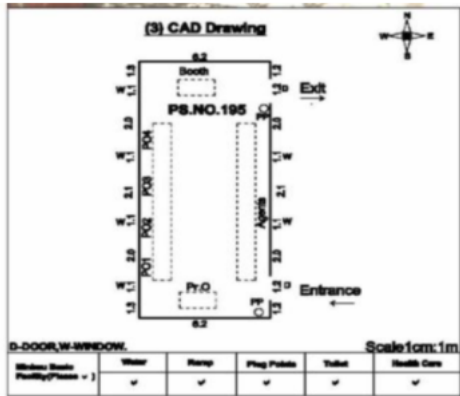

Google Map View

Polling Station Building Front View

Polling Station Front View

Cad View

Key MAP View

1 பெயர் : சுந்தரம்மாள் - கணவர் பெயர் : காசி - வீட்டு எண் : 1 வயது : 78 பாலினம் : பெண் Photo is available	AYR2135655	2 பெயர் : கஸ்தூரி - கணவர் பெயர் : ஜான் அப்பாதுரை - வீட்டு எண் : 1 வயது : 77 பாலினம் : பெண் Photo is available	AYR1141977	3 பெயர் : மணிவாசகம் - தந்தையின் பெயர் : காசி - வீட்டு எண் : 1 வயது : 55 பாலினம் : ஆண் Photo is available	AYR2135663
4 பெயர் : மாலதி - கணவர் பெயர் : மணிவாசகம் - வீட்டு எண் : 1 வயது : 50 பாலினம் : பெண் Photo is available	AYR2135671	5 பெயர் : சுகாதர் - தந்தையின் பெயர் : காசி - வீட்டு எண் : 1 வயது : 49 பாலினம் : ஆண் Photo is available	AYR2135689	6 பெயர் : லட்சுமி - கணவர் பெயர் : சந்திரன் - வீட்டு எண் : 1 வயது : 40 பாலினம் : பெண் Photo is available	AYR0459735
7 பெயர் : விஜயகுமாரி - கணவர் பெயர் : சுகாதர் - வீட்டு எண் : 1 வயது : 40 பாலினம் : பெண் Photo is available	HMV2653582	8 பெயர் : எழில் - தந்தையின் பெயர் : சேஷன் - வீட்டு எண் : 1 வயது : 36 பாலினம் : ஆண் Photo is available	AYR0679977	9 பெயர் : வெங்கேசன் - தந்தையின் பெயர் : அஞ்சையன் - வீட்டு எண் : 1 வயது : 35 பாலினம் : ஆண் Photo is available	AYR1081017
10 பெயர் : சிவசந்திரன் - தந்தையின் பெயர் : ரவி - வீட்டு எண் : 1 வயது : 33 பாலினம் : ஆண் Photo is available	AYR0882746	11 பெயர் : சிவபாலன் - தந்தையின் பெயர் : ரவி - வீட்டு எண் : 1 வயது : 33 பாலினம் : ஆண் Photo is available	AYR0882753	12 பெயர் : பூங்கொடி - கணவர் பெயர் : மாரிமுத்து - வீட்டு எண் : 1 வயது : 30 பாலினம் : பெண் Photo is available	AYR1199603
13 பெயர் : கலைவாணன் - தந்தையின் பெயர் : விஜயன் - வீட்டு எண் : 1 வயது : 30 பாலினம் : ஆண் Photo is available	AYR1141290	14 பெயர் : நீதீஷ் குமார் தந்தையின் பெயர் : விஜயன் வீட்டு எண் : 1-2 வயது : 26 பாலினம் : ஆண் Photo is available	AYR1408921	15 பெயர் : மீனா - கணவர் பெயர் : யுவராஜ் - வீட்டு எண் : 1-24 வயது : 33 பாலினம் : பெண் Photo is available	AYR0768887
16 பெயர் : நித்யா - கணவர் பெயர் : மஹேந்திரவர்மன் - வீட்டு எண் : 1-50 வயது : 31 பாலினம் : பெண் Photo is available	AYR0961995	17 பெயர் : ஆறுமுகம் - தந்தையின் பெயர் : சந்திரன் - வீட்டு எண் : 1A வயது : 57 பாலினம் : ஆண் Photo is available	AYR2135697	18 பெயர் : சுகா - கணவர் பெயர் : ஆறுமுகம் - வீட்டு எண் : 1A வயது : 52 பாலினம் : பெண் Photo is available	AYR2135705
19 பெயர் : நவீன் - தந்தையின் பெயர் : ஆறுமுகம் - வீட்டு எண் : 1A வயது : 30 பாலினம் : ஆண் Photo is available	AYR0882654	20 பெயர் : இந்திரா கணவர் பெயர் : நவீன் வீட்டு எண் : 1ஏ வயது : 26 பாலினம் : பெண் Photo is available	AYR2486801	21 பெயர் : விஜயன் - தந்தையின் பெயர் : சந்திரன் - வீட்டு எண் : 1B வயது : 55 பாலினம் : ஆண் Photo is available	AYR2135713
22 பெயர் : சந்தானலட்சுமி - கணவர் பெயர் : விஜயன் - வீட்டு எண் : 1B வயது : 50 பாலினம் : பெண் Photo is available	AYR2135721	23 பெயர் : மேனகா - கணவர் பெயர் : இராஜகுமார் - வீட்டு எண் : 1C வயது : 40 பாலினம் : பெண் Photo is available	HMV5360441	24 பெயர் : ஆஷா - கணவர் பெயர் : முருகன் - வீட்டு எண் : 2-21 வயது : 36 பாலினம் : பெண் Photo is available	AYR0882787
25 பெயர் : நாஞ்சில் மனோகரன் தந்தையின் பெயர் : சண்முகம் வீட்டு எண் : 2/142 வயது : 45 பாலினம் : ஆண் Photo is available	AYR2307833	26 பெயர் : கிரிஜா கணவர் பெயர் : நாஞ்சில் மனோகரன் வீட்டு எண் : 2/142 வயது : 42 பாலினம் : பெண் Photo is available	AYR2307817	27 பெயர் : முத்து - தந்தையின் பெயர் : முனுசாமி - வீட்டு எண் : 2-158 வயது : 37 பாலினம் : ஆண் Photo is available	AYR0961987
28 பெயர் : செல்வி - கணவர் பெயர் : பாஸ்கர் - வீட்டு எண் : 3 வயது : 45 பாலினம் : பெண் Photo is available	HMV2655199	29 பெயர் : கார்த்திகேயன் - தந்தையின் பெயர் : மோகன் - வீட்டு எண் : 3-50 வயது : 35 பாலினம் : ஆண் Photo is available	AYR0882795	30 பெயர் : லட்சுமி - கணவர் பெயர் : சுப்பிரமணி - வீட்டு எண் : 4 வயது : 51 பாலினம் : பெண் Photo is available	AYR2135739