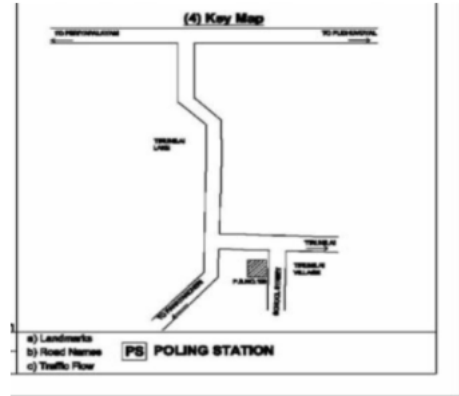

Google Map View

Polling Station Building Front View

Polling Station Front View

Cad View

Key MAP View

1 பெயர் : சுந்தரம்மாள் - கணவர் பெயர் : காசி - வீட்டு எண் : 1 வயது : 78 பாலினம் : பெண் Photo is available	AYR2135655	2 பெயர் : கஸ்தூரி - கணவர் பெயர் : ஜான் அப்பாதுரை - வீட்டு எண் : 1 வயது : 77 பாலினம் : பெண் Photo is available	AYR1141977	3 பெயர் : மணிவாசகம் - தந்தையின் பெயர் : காசி - வீட்டு எண் : 1 வயது : 55 பாலினம் : ஆண் Photo is available	AYR2135663
4 பெயர் : மாலதி - கணவர் பெயர் : மணிவாசகம் - வீட்டு எண் : 1 வயது : 50 பாலினம் : பெண் Photo is available	AYR2135671	5 பெயர் : சுகாதர் - தந்தையின் பெயர் : காசி - வீட்டு எண் : 1 வயது : 49 பாலினம் : ஆண் Photo is available	AYR2135689	6 பெயர் : லட்சுமி - கணவர் பெயர் : சந்திரன் - வீட்டு எண் : 1 வயது : 40 பாலினம் : பெண் Photo is available	AYR0459735
7 பெயர் : விஜயகுமாரி - கணவர் பெயர் : சுகாதர் - வீட்டு எண் : 1 வயது : 40 பாலினம் : பெண் Photo is available	HMV2653582	8 பெயர் : எழில் - தந்தையின் பெயர் : சேஷன் - வீட்டு எண் : 1 வயது : 36 பாலினம் : ஆண் Photo is available	AYR0679977	9 பெயர் : வெங்கேசன் - தந்தையின் பெயர் : அஞ்சையன் - வீட்டு எண் : 1 வயது : 35 பாலினம் : ஆண் Photo is available	AYR1081017
10 பெயர் : சிவசந்திரன் - தந்தையின் பெயர் : ரவி - வீட்டு எண் : 1 வயது : 33 பாலினம் : ஆண் Photo is available	AYR0882746	11 பெயர் : சிவபாலன் - தந்தையின் பெயர் : ரவி - வீட்டு எண் : 1 வயது : 33 பாலினம் : ஆண் Photo is available	AYR0882753	12 பெயர் : பூங்கொடி - கணவர் பெயர் : மாரிமுத்து - வீட்டு எண் : 1 வயது : 30 பாலினம் : பெண் Photo is available	AYR1199603
13 பெயர் : கலைவாணன் - தந்தையின் பெயர் : விஜயன் - வீட்டு எண் : 1 வயது : 30 பாலினம் : ஆண் Photo is available	AYR1141290	14 பெயர் : நீதீஷ் குமார் தந்தையின் பெயர் : விஜயன் வீட்டு எண் : 1-2 வயது : 26 பாலினம் : ஆண் Photo is available	AYR1408921	15 பெயர் : மீனா - கணவர் பெயர் : யுவராஜ் - வீட்டு எண் : 1-24 வயது : 33 பாலினம் : பெண் Photo is available	AYR0768887
16 பெயர் : நித்யா - கணவர் பெயர் : மஹேந்திரவர்மன் - வீட்டு எண் : 1-50 வயது : 31 பாலினம் : பெண் Photo is available	AYR0961995	17 பெயர் : ஆறுமுகம் - தந்தையின் பெயர் : சந்திரன் - வீட்டு எண் : 1A வயது : 57 பாலினம் : ஆண் Photo is available	AYR2135697	18 பெயர் : சுகா - கணவர் பெயர் : ஆறுமுகம் - வீட்டு எண் : 1A வயது : 52 பாலினம் : பெண் Photo is available	AYR2135705
19 பெயர் : நவீன் - தந்தையின் பெயர் : ஆறுமுகம் - வீட்டு எண் : 1A வயது : 30 பாலினம் : ஆண் Photo is available	AYR0882654	20 பெயர் : இந்திரா கணவர் பெயர் : நவீன் வீட்டு எண் : 1ஏ வயது : 26 பாலினம் : பெண் Photo is available	AYR2486801	21 பெயர் : விஜயன் - தந்தையின் பெயர் : சந்திரன் - வீட்டு எண் : 1B வயது : 55 பாலினம் : ஆண் Photo is available	AYR2135713
22 பெயர் : சந்தானலட்சுமி - கணவர் பெயர் : விஜயன் - வீட்டு எண் : 1B வயது : 50 பாலினம் : பெண் Photo is available	AYR2135721	23 பெயர் : மேனகா - கணவர் பெயர் : இராஜகுமார் - வீட்டு எண் : 1C வயது : 40 பாலினம் : பெண் Photo is available	HMV5360441	24 பெயர் : ஆஷா - கணவர் பெயர் : முருகன் - வீட்டு எண் : 2-21 வயது : 36 பாலினம் : பெண் Photo is available	AYR0882787
25 பெயர் : நாஞ்சில் மனோகரன் தந்தையின் பெயர் : சண்முகம் வீட்டு எண் : 2/142 வயது : 45 பாலினம் : ஆண் Photo is available	AYR2307833	26 பெயர் : கிரிஜா கணவர் பெயர் : நாஞ்சில் மனோகரன் வீட்டு எண் : 2/142 வயது : 42 பாலினம் : பெண் Photo is available	AYR2307817	27 பெயர் : முத்து - தந்தையின் பெயர் : முனுசாமி - வீட்டு எண் : 2-158 வயது : 37 பாலினம் : ஆண் Photo is available	AYR0961987
28 பெயர் : செல்வி - கணவர் பெயர் : பாஸ்கர் - வீட்டு எண் : 3 வயது : 45 பாலினம் : பெண் Photo is available	HMV2655199	29 பெயர் : கார்த்திகேயன் - தந்தையின் பெயர் : மோகன் - வீட்டு எண் : 3-50 வயது : 35 பாலினம் : ஆண் Photo is available	AYR0882795	30 பெயர் : லட்சுமி - கணவர் பெயர் : சுப்பிரமணி - வீட்டு எண் : 4 வயது : 51 பாலினம் : பெண் Photo is available	AYR2135739