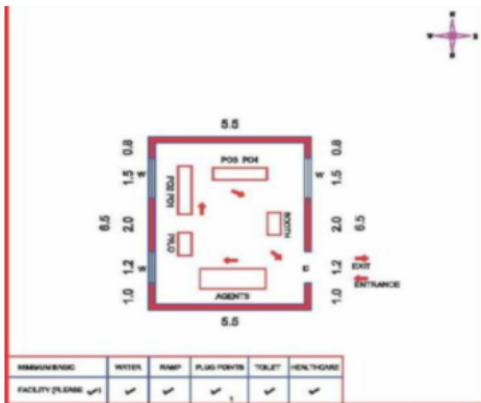

Google Map View

Polling Station Building Front View

Polling Station Front View

Cad View

Key MAP View

சட்டமன்றத் தொகுதியின் எண் மற்றும் பெயர் : 1-கும்மிடிபூண்டி
பிரிவு எண் மற்றும் பெயர் 1-சாணாபுத்தூர்(வ.கி)மற்றும் (ஊ), கொண்டம நல்லூர் வார்டு 3