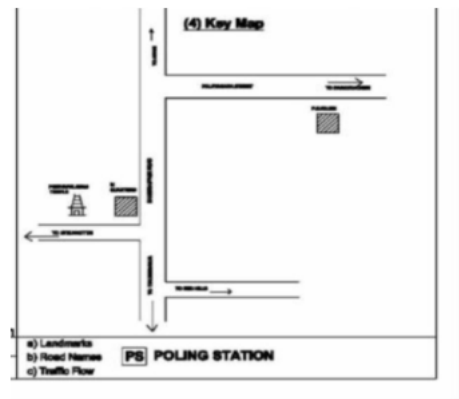

Google Map View

Polling Station Building Front View

Polling Station Front View

Cad View

Key MAP View

1 பெயர் : அன்னலட்சுமி - கணவர் பெயர்: துரை - வீட்டு எண் : 1 வயது : 66 பாலினம் : பெண்	HMV1832211 Photo is available	2 பெயர் : வீனம்மாள் - கணவர் பெயர்: சூப்பன் - வீட்டு எண் : 1 வயது : 65 பாலினம் : பெண்	AYR0963660 Photo is available	3 பெயர் : அஞ்சலா - கணவர் பெயர்: நாகலிங்கம் - வீட்டு எண் : 1 வயது : 65 பாலினம் : பெண்	HMV1931146 Photo is available
4 பெயர் : சூப்பம்மாள் - கணவர் பெயர்: செல்வம் - வீட்டு எண் : 1 வயது : 58 பாலினம் : பெண்	AYR0682773 Photo is available	5 பெயர் : விவேகானந்தன் - தந்தையின் பெயர்: மாணிக்கம் - வீட்டு எண் : 1 வயது : 55 பாலினம் : ஆண்	AYR0682856 Photo is available	6 பெயர் : ரமேஷ் - தந்தையின் பெயர்: விஜயரங்கம் - வீட்டு எண் : 1 வயது : 55 பாலினம் : ஆண்	AYR0682641 Photo is available
7 பெயர் : மனோதீபன்ஆ தந்தையின் பெயர்: ஆறுமுகம் - வீட்டு எண் : 1 வயது : 51 பாலினம் : ஆண்	AYR0682815 Photo is available	8 பெயர் : ரஜினி - தந்தையின் பெயர்: துரை - வீட்டு எண் : 1 வயது : 47 பாலினம் : ஆண்	HMV1931955 Photo is available	9 பெயர் : சங்கீதா - தந்தையின் பெயர்: ஸ்டீபன் - வீட்டு எண் : 1 வயது : 45 பாலினம் : பெண்	AYR0682724 Photo is available
10 பெயர் : தமயந்தி - தாயின் பெயர்: செந்தாமரை பெரியபாளையம் வீட்டு எண் : 1 வயது : 44 பாலினம் : பெண்	AYR1143536 Photo is available	11 பெயர் : வனிதா - கணவர் பெயர்: விவேகானந்தன் - வீட்டு எண் : 1 வயது : 44 பாலினம் : பெண்	AYR0682757 Photo is available	S 12 பெயர் : இந்திராணி கணவர் பெயர்: தமிழரசி - வீட்டு எண் : 1 வயது : 42 பாலினம் : பெண்	AYR0682906 Photo is available
13 பெயர் : மல்லிகா - கணவர் பெயர்: தண்டபாணி - வீட்டு எண் : 1 வயது : 38 பாலினம் : பெண்	AYR0682716 Photo is available	14 பெயர் : பலானி - கணவர் பெயர்: ராஜா - வீட்டு எண் : 1 வயது : 38 பாலினம் : பெண்	AYR0963504 Photo is available	15 பெயர் : அனிதா - கணவர் பெயர்: ரஜினி - வீட்டு எண் : 1 வயது : 36 பாலினம் : பெண்	AYR0452219 Photo is available
16 பெயர் : பிரேமா - கணவர் பெயர்: லட்சுமணன் - வீட்டு எண் : 1 வயது : 36 பாலினம் : பெண்	AYR0682849 Photo is available	17 பெயர் : தனசேகர் - தந்தையின் பெயர்: சபாபதி - வீட்டு எண் : 1 வயது : 35 பாலினம் : ஆண்	AYR0682708 Photo is available	18 பெயர் : அஸ்வினி - கணவர் பெயர்: சதீஷ் - வீட்டு எண் : 1 வயது : 34 பாலினம் : பெண்	AYR0718809 Photo is available
19 பெயர் : மகேஸ்வரி - கணவர் பெயர்: சூரி - வீட்டு எண் : 1 வயது : 34 பாலினம் : பெண்	AYR0886705 Photo is available	20 பெயர் : கலையரசி - கணவர் பெயர்: புஷ்பராஜ் - வீட்டு எண் : 1 வயது : 33 பாலினம் : பெண்	AYR1143528 Photo is available	21 பெயர் : பிரசாத் - தந்தையின் பெயர்: ஆனந்தன் - வீட்டு எண் : 1 வயது : 33 பாலினம் : ஆண்	AYR0682864 Photo is available
22 பெயர் : கவியரசு - தந்தையின் பெயர்: சுப்பிரமணி - வீட்டு எண் : 1 வயது : 33 பாலினம் : ஆண்	AYR0682898 Photo is available	23 பெயர் : நதியா - கணவர் பெயர்: பிரதிபன் - வீட்டு எண் : 1 வயது : 32 பாலினம் : பெண்	AYR0887075 Photo is available	24 பெயர் : அஜித்குமார் - தந்தையின் பெயர்: மாரிமுத்து - வீட்டு எண் : 1 வயது : 31 பாலினம் : ஆண்	AYR0886911 Photo is available
25 பெயர் : பாரத்கோகுல் - தந்தையின் பெயர்: கோவிந்தசாமி - வீட்டு எண் : 1 வயது : 30 பாலினம் : ஆண்	AYR1143759 Photo is available	26 பெயர் : நவீன்குமார் - தந்தையின் பெயர்: ராஜ் - வீட்டு எண் : 1 வயது : 30 பாலினம் : ஆண்	AYR1143791 Photo is available	27 பெயர் : சாமுவேல் - தந்தையின் பெயர்: சிவலிங்கம் - வீட்டு எண் : 1 வயது : 30 பாலினம் : ஆண்	AYR1030402 Photo is available
28 பெயர் : பிரசாந்த் - தந்தையின் பெயர்: சாலமன் - வீட்டு எண் : 1 வயது : 30 பாலினம் : ஆண்	AYR0886903 Photo is available	29 பெயர் : நாகராஜ் - தந்தையின் பெயர்: தசரதன் - வீட்டு எண் : 1 வயது : 30 பாலினம் : ஆண்	AYR0887174 Photo is available	30 பெயர் : தயாநிதி - தந்தையின் பெயர்: ரவி - வீட்டு எண் : 1 வயது : 30 பாலினம் : ஆண்	AYR1030543 Photo is available