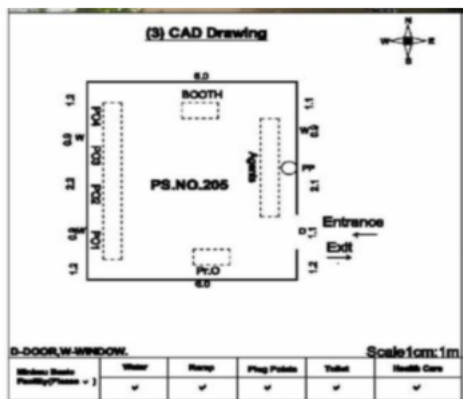

Google Map View

Polling Station Building Front View

Polling Station Front View

Cad View

Key MAP View

சட்டமன்றத் தொகுதியின் எண் மற்றும் பெயர் : 1-கும்மிடிபூண்டி  
பிரிவு எண் மற்றும் பெயர் 1-பெரியபாளையம் (ஊ), தண்டு காலனி (வார்டு - 3)