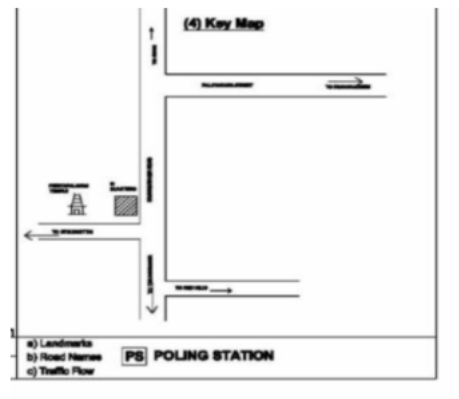

Google Map View

Polling Station Building Front View

Polling Station Front View

Cad View

Key MAP View

சட்டமன்றத் தொகுதியின் எண் மற்றும் பெயர் : 1-கும்மிடிபூண்டி  
பிரிவு எண் மற்றும் பெயர் 1-பெரியபாளையம் (ஊ), தண்டு காலனி (வார்டு - 3)