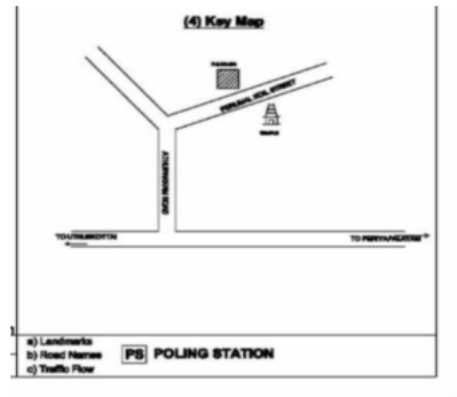

Google Map View

Polling Station Building Front View

Polling Station Front View

Cad View

Key MAP View

1 பெயர் : ஜெயவேலு - தந்தையின் பெயர்: கோவிந்தன் - வீட்டு எண் : 153A வயது : 68 பாலினம் : ஆண் Photo is available	HMV5352463	2 பெயர் : கஸ்தூரி - கணவர் பெயர்: ஜெயவேலு - வீட்டு எண் : 153A வயது : 63 பாலினம் : பெண் Photo is available	HMV5214689	3 பெயர் : சாந்திபிரியா - தந்தையின் பெயர்: ஜெயவேலு - வீட்டு எண் : 153A வயது : 32 பாலினம் : பெண் Photo is available	AYR0772087
4 பெயர் : தேன்மொழி - தந்தையின் பெயர்: ஜெயவேலு - வீட்டு எண் : 153-A வயது : 39 பாலினம் : பெண் Photo is available	HMV5431598	5 பெயர் : சரோஜா - கணவர் பெயர்: நடராஜன் - வீட்டு எண் : 154 வயது : 66 பாலினம் : பெண் Photo is available	AYR1938281	6 பெயர் : சங்கர் - தந்தையின் பெயர்: சரோஜா - வீட்டு எண் : 154 வயது : 44 பாலினம் : ஆண் Photo is available	AYR0516773
7 பெயர் : அம்சா - கணவர் பெயர்: சங்கர் - வீட்டு எண் : 154 வயது : 36 பாலினம் : பெண் Photo is available	AYR0887935	8 பெயர் : சிகாமணி - தந்தையின் பெயர்: முருகேசன் - வீட்டு எண் : 155 வயது : 51 பாலினம் : ஆண் Photo is available	AYR1938299	9 பெயர் : ரவிகுமார் - தந்தையின் பெயர்: கோவிந்த ரெட்டி - வீட்டு எண் : 156 வயது : 60 பாலினம் : ஆண் Photo is available	AYR1938307
10 பெயர் : சரஸ்வதி - கணவர் பெயர்: குருமூர்த்தி - வீட்டு எண் : 156 வயது : 58 பாலினம் : பெண் Photo is available	AYR1938315	11 பெயர் : பார்வதி - கணவர் பெயர்: நடராஜன் - வீட்டு எண் : 157 வயது : 59 பாலினம் : பெண் Photo is available	AYR1938323	12 பெயர் : குமரேசன் - தந்தையின் பெயர்: வடிவேல் - வீட்டு எண் : 157 வயது : 33 பாலினம் : ஆண் Photo is available	AYR0887661
13 பெயர் : ரேகா - கணவர் பெயர்: விஜயன் - வீட்டு எண் : 157 வயது : 32 பாலினம் : பெண் Photo is available	AYR0888107	14 பெயர் : தங்கம்மாள் - கணவர் பெயர்: வெங்கடேசன் - வீட்டு எண் : 158 வயது : 61 பாலினம் : பெண் Photo is available	AYR1938331	15 பெயர் : யுவராஜ் - தந்தையின் பெயர்: வெங்கடேசன் - வீட்டு எண் : 158 வயது : 34 பாலினம் : ஆண் Photo is available	AYR0684332
16 பெயர் : மெய்யப்பன் - தந்தையின் பெயர்: முனுசாமி - வீட்டு எண் : 159 வயது : 58 பாலினம் : ஆண் Photo is available	AYR1938349	17 பெயர் : அருணகிரி - தந்தையின் பெயர்: முனுசாமி - வீட்டு எண் : 159 வயது : 55 பாலினம் : ஆண் Photo is available	AYR1938356	18 பெயர் : பெருமான் - தந்தையின் பெயர்: முனுசாமி - வீட்டு எண் : 159 வயது : 52 பாலினம் : ஆண் Photo is available	AYR1938364
19 பெயர் : அருணா - கணவர் பெயர்: பெருமான் - வீட்டு எண் : 159 வயது : 42 பாலினம் : பெண் Photo is available	HMV2688703	20 பெயர் : ராமதாஸ் - தந்தையின் பெயர்: கிஷ்டப்பன் - வீட்டு எண் : 160A வயது : 71 பாலினம் : ஆண் Photo is available	AYR1938380	21 பெயர் : தேவகி கணவர் பெயர்: ராமதாஸ் வீட்டு எண் : 160ஏ வயது : 63 பாலினம் : பெண் Photo is available	AYR2487460
22 பெயர் : கார்த்திகேயன் - தந்தையின் பெயர்: ராமதாஸ் - வீட்டு எண் : 160A வயது : 42 பாலினம் : ஆண் Photo is available	HMV2688604	23 பெயர் : கலைவாணி தந்தையின் பெயர்: கார்த்திகேயன் வீட்டு எண் : 160ஏ வயது : 35 பாலினம் : பெண் Photo is available	AYR1446624	# 24 பெயர் : சித்ரா கணவர் பெயர்: குமார் - வீட்டு எண் : 160பீ வயது : 50 பாலினம் : பெண் Photo is available	HMV5431556
# 25 பெயர் : கி குமார் தந்தையின் பெயர்: கிஷ்டப்பமேஸ்திரி - வீட்டு எண் : 160பீ வயது : 41 பாலினம் : ஆண் Photo is available	HMV5431549	# 26 பெயர் : கீர்த்திகா கு கணவர் பெயர்: குமார் வீட்டு எண் : 160பீ வயது : 26 பாலினம் : பெண் Photo is available	AYR1446657	27 பெயர் : ஹேமந்த் தந்தையின் பெயர்: குமார் வீட்டு எண் : 160பீ வயது : 24 பாலினம் : ஆண் Photo is available	AYR2487452
28 பெயர் : சூப்பம்மாள் - கணவர் பெயர்: குருநாதரெட்டி - வீட்டு எண் : 163 வயது : 78 பாலினம் : பெண் Photo is available	AYR1938406	29 பெயர் : முருகன் - தந்தையின் பெயர்: குருநாதன் - வீட்டு எண் : 163 வயது : 56 பாலினம் : ஆண் Photo is available	AYR1938414	30 பெயர் : ஏழுமலை - தந்தையின் பெயர்: குருநாதன் - வீட்டு எண் : 163 வயது : 54 பாலினம் : ஆண் Photo is available	AYR1938422