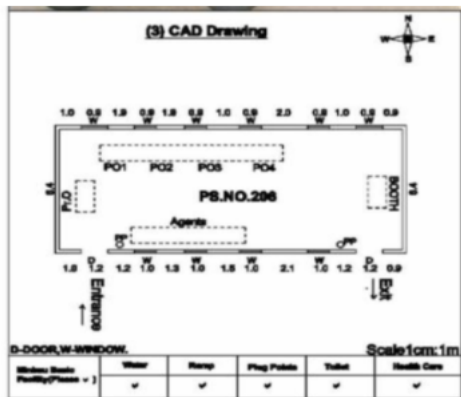

Google Map View

Polling Station Building Front View

Polling Station Front View

Cad View

Key MAP View

1 பெயர் : ஜெயவேலு - தந்தையின் பெயர்: கோவிந்தன் - வீட்டு எண் : 153A வயது : 68 பாலினம் : ஆண் Photo is available	HMV5352463	2 பெயர் : கஸ்தூரி - கணவர் பெயர்: ஜெயவேலு - வீட்டு எண் : 153A வயது : 63 பாலினம் : பெண் Photo is available	HMV5214689	3 பெயர் : சாந்திபிரியா - தந்தையின் பெயர்: ஜெயவேலு - வீட்டு எண் : 153A வயது : 32 பாலினம் : பெண் Photo is available	AYR0772087
4 பெயர் : தேன்மொழி - தந்தையின் பெயர்: ஜெயவேலு - வீட்டு எண் : 153-A வயது : 39 பாலினம் : பெண் Photo is available	HMV5431598	5 பெயர் : சரோஜா - கணவர் பெயர்: நடராஜன் - வீட்டு எண் : 154 வயது : 66 பாலினம் : பெண் Photo is available	AYR1938281	6 பெயர் : சங்கர் - தந்தையின் பெயர்: சரோஜா - வீட்டு எண் : 154 வயது : 44 பாலினம் : ஆண் Photo is available	AYR0516773
7 பெயர் : அம்சா - கணவர் பெயர்: சங்கர் - வீட்டு எண் : 154 வயது : 36 பாலினம் : பெண் Photo is available	AYR0887935	8 பெயர் : சிகாமணி - தந்தையின் பெயர்: முருகேசன் - வீட்டு எண் : 155 வயது : 51 பாலினம் : ஆண் Photo is available	AYR1938299	9 பெயர் : ரவிகுமார் - தந்தையின் பெயர்: கோவிந்த ரெட்டி - வீட்டு எண் : 156 வயது : 60 பாலினம் : ஆண் Photo is available	AYR1938307
10 பெயர் : சரஸ்வதி - கணவர் பெயர்: குருமூர்த்தி - வீட்டு எண் : 156 வயது : 58 பாலினம் : பெண் Photo is available	AYR1938315	11 பெயர் : பார்வதி - கணவர் பெயர்: நடராஜன் - வீட்டு எண் : 157 வயது : 59 பாலினம் : பெண் Photo is available	AYR1938323	12 பெயர் : குமரேசன் - தந்தையின் பெயர்: வடிவேல் - வீட்டு எண் : 157 வயது : 33 பாலினம் : ஆண் Photo is available	AYR0887661
13 பெயர் : ரேகா - கணவர் பெயர்: விஜயன் - வீட்டு எண் : 157 வயது : 32 பாலினம் : பெண் Photo is available	AYR0888107	14 பெயர் : தங்கம்மாள் - கணவர் பெயர்: வெங்கடேசன் - வீட்டு எண் : 158 வயது : 61 பாலினம் : பெண் Photo is available	AYR1938331	15 பெயர் : யுவராஜ் - தந்தையின் பெயர்: வெங்கடேசன் - வீட்டு எண் : 158 வயது : 34 பாலினம் : ஆண் Photo is available	AYR0684332
16 பெயர் : மெய்யப்பன் - தந்தையின் பெயர்: முனுசாமி - வீட்டு எண் : 159 வயது : 58 பாலினம் : ஆண் Photo is available	AYR1938349	17 பெயர் : அருணகிரி - தந்தையின் பெயர்: முனுசாமி - வீட்டு எண் : 159 வயது : 55 பாலினம் : ஆண் Photo is available	AYR1938356	18 பெயர் : பெருமான் - தந்தையின் பெயர்: முனுசாமி - வீட்டு எண் : 159 வயது : 52 பாலினம் : ஆண் Photo is available	AYR1938364
19 பெயர் : அருணா - கணவர் பெயர்: பெருமான் - வீட்டு எண் : 159 வயது : 42 பாலினம் : பெண் Photo is available	HMV2688703	20 பெயர் : ராமதாஸ் - தந்தையின் பெயர்: கிஷ்டப்பன் - வீட்டு எண் : 160A வயது : 71 பாலினம் : ஆண் Photo is available	AYR1938380	21 பெயர் : தேவகி கணவர் பெயர்: ராமதாஸ் வீட்டு எண் : 160ஏ வயது : 63 பாலினம் : பெண் Photo is available	AYR2487460
22 பெயர் : கார்த்திகேயன் - தந்தையின் பெயர்: ராமதாஸ் - வீட்டு எண் : 160A வயது : 42 பாலினம் : ஆண் Photo is available	HMV2688604	23 பெயர் : கலைவாணி தந்தையின் பெயர்: கார்த்திகேயன் வீட்டு எண் : 160ஏ வயது : 35 பாலினம் : பெண் Photo is available	AYR1446624	# 24 பெயர் : சித்ரா கணவர் பெயர்: குமார் - வீட்டு எண் : 160பீ வயது : 50 பாலினம் : பெண் Photo is available	HMV5431556
# 25 பெயர் : கி குமார் தந்தையின் பெயர்: கிஷ்டப்பமேஸ்திரி - வீட்டு எண் : 160பீ வயது : 41 பாலினம் : ஆண் Photo is available	HMV5431549	# 26 பெயர் : கீர்த்திகா கு கணவர் பெயர்: குமார் வீட்டு எண் : 160பீ வயது : 26 பாலினம் : பெண் Photo is available	AYR1446657	27 பெயர் : ஹேமந்த் தந்தையின் பெயர்: குமார் வீட்டு எண் : 160பீ வயது : 24 பாலினம் : ஆண் Photo is available	AYR2487452
28 பெயர் : சூப்பம்மாள் - கணவர் பெயர்: குருநாதரெட்டி - வீட்டு எண் : 163 வயது : 78 பாலினம் : பெண் Photo is available	AYR1938406	29 பெயர் : முருகன் - தந்தையின் பெயர்: குருநாதன் - வீட்டு எண் : 163 வயது : 56 பாலினம் : ஆண் Photo is available	AYR1938414	30 பெயர் : ஏழுமலை - தந்தையின் பெயர்: குருநாதன் - வீட்டு எண் : 163 வயது : 54 பாலினம் : ஆண் Photo is available	AYR1938422