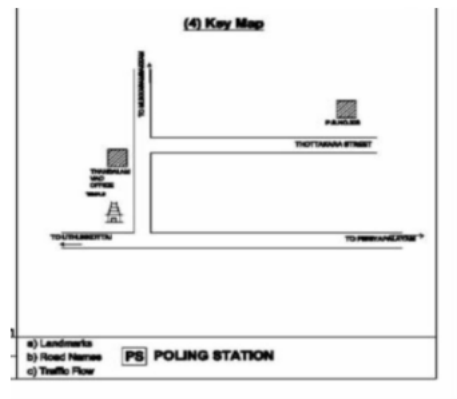

Google Map View

Polling Station Building Front View

Polling Station Front View

Cad View

Key MAP View

1 பெயர் : மரியம்மாள் கணவர் பெயர்: கோபாலா கிருஷ்ணன் வீட்டு எண் : 0 வயது : 45 பாலினம் : பெண் Photo is available	AYR2429983	2 பெயர் : லோகநாதன் - தந்தையின் பெயர்: அமாவாசை - வீட்டு எண் : 0 வயது : 42 பாலினம் : ஆண் Photo is available	HMV2764207	3 பெயர் : ராஜேஸ்வரி - கணவர் பெயர்: லோகநாதன் - வீட்டு எண் : 0 வயது : 32 பாலினம் : பெண் Photo is available	AYR1039700
4 பெயர் : முகமது உசேன் - தந்தையின் பெயர்: முகமது உசேன் - வீட்டு எண் : 1 வயது : 90 பாலினம் : ஆண் Photo is available	AYR1031566	5 பெயர் : வள்ளியம்மாள் - கணவர் பெயர்: சின்னய்யன் - வீட்டு எண் : 1 வயது : 75 பாலினம் : பெண் Photo is available	AYR1201789	6 பெயர் : வள்ளியம்மாள் - கணவர் பெயர்: தாஸ் - வீட்டு எண் : 1 வயது : 66 பாலினம் : பெண் Photo is available	AYR1963297
7 பெயர் : மாரியம்மாள் - கணவர் பெயர்: முத்துஆச்சாரி - வீட்டு எண் : 1 வயது : 64 பாலினம் : பெண் Photo is available	AYR0078691	8 பெயர் : வில்வானம் - தந்தையின் பெயர்: ஆறுமுகம் - வீட்டு எண் : 1 வயது : 61 பாலினம் : ஆண் Photo is available	AYR0554238	9 பெயர் : மாணிக்கவாசகம் - தந்தையின் பெயர்: பாலு நாடார் - வீட்டு எண் : 1 வயது : 59 பாலினம் : ஆண் Photo is available	AYR0449827
10 பெயர் : அந்தோணிசேவியர் - தந்தையின் பெயர்: தேவசகாயம் - வீட்டு எண் : 1 வயது : 59 பாலினம் : ஆண் Photo is available	AYR0130062	11 பெயர் : சிவா - தந்தையின் பெயர்: முனுசாமி - வீட்டு எண் : 1 வயது : 59 பாலினம் : ஆண் Photo is available	AYR0889238	12 பெயர் : சரவணன் - தந்தையின் பெயர்: ராமசாமி - வீட்டு எண் : 1 வயது : 57 பாலினம் : ஆண் Photo is available	AYR1082486
13 பெயர் : வள்ளி - கணவர் பெயர்: சிவா - வீட்டு எண் : 1 வயது : 56 பாலினம் : பெண் Photo is available	AYR0889014	14 பெயர் : ரவி - தந்தையின் பெயர்: தேவன் - வீட்டு எண் : 1 வயது : 55 பாலினம் : ஆண் Photo is available	AYR1082478	15 பெயர் : ஜமுனா - கணவர் பெயர்: வில்வானம் - வீட்டு எண் : 1 வயது : 54 பாலினம் : பெண் Photo is available	AYR0450361
16 பெயர் : ராஜேந்திரன் - தந்தையின் பெயர்: முனுசாமி - வீட்டு எண் : 1 வயது : 54 பாலினம் : ஆண் Photo is available	AYR0449934	17 பெயர் : மாலா - கணவர் பெயர்: கொள்ளாபுரி - வீட்டு எண் : 1 வயது : 52 பாலினம் : பெண் Photo is available	AYR0772368	18 பெயர் : சிவகுமார் - தந்தையின் பெயர்: வேலுசாமி - வீட்டு எண் : 1 வயது : 52 பாலினம் : ஆண் Photo is available	HMV5431671
19 பெயர் : பொன்பாலா - கணவர் பெயர்: சிவகுமார் - வீட்டு எண் : 1 வயது : 52 பாலினம் : பெண் Photo is available	HMV5431689	20 பெயர் : திருநாவுக்கரசு - தந்தையின் பெயர்: ஏழுமலை - வீட்டு எண் : 1 வயது : 51 பாலினம் : ஆண் Photo is available	AYR1031723	21 பெயர் : லதா - தந்தையின் பெயர்: சரவணன் - வீட்டு எண் : 1 வயது : 50 பாலினம் : பெண் Photo is available	AYR1082502
22 பெயர் : ராஜி - தந்தையின் பெயர்: தயாளன் - வீட்டு எண் : 1 வயது : 50 பாலினம் : ஆண் Photo is available	AYR0450528	23 பெயர் : சாந்தி - கணவர் பெயர்: மூர்த்தி - வீட்டு எண் : 1 வயது : 50 பாலினம் : பெண் Photo is available	AYR1250216	24 பெயர் : தனலட்சுமி - கணவர் பெயர்: பாலு - வீட்டு எண் : 1 வயது : 50 பாலினம் : பெண் Photo is available	AYR0772285
25 பெயர் : சாந்தி - கணவர் பெயர்: மாணிக்கவாசகம் - வீட்டு எண் : 1 வயது : 49 பாலினம் : பெண் Photo is available	AYR0517078	26 பெயர் : ரேணுகா - தந்தையின் பெயர்: செல்வம் - வீட்டு எண் : 1 வயது : 49 பாலினம் : பெண் Photo is available	AYR0888578	27 பெயர் : ஏழுமலை - தந்தையின் பெயர்: மாயன் - வீட்டு எண் : 1 வயது : 49 பாலினம் : ஆண் Photo is available	AYR1250273
28 பெயர் : விமலா கணவர் பெயர்: முருகன் வீட்டு எண் : 1 வயது : 48 பாலினம் : பெண் Photo is available	AYR1031673	29 பெயர் : குணசுந்தரி - கணவர் பெயர்: ஜெயகோபால் - வீட்டு எண் : 1 வயது : 47 பாலினம் : பெண் Photo is available	AYR0450445	30 பெயர் : காட்டம்மா - இதரர் பெயர்: தாஸ் - வீட்டு எண் : 1 வயது : 47 பாலினம் : பெண் Photo is available	HMV1873157