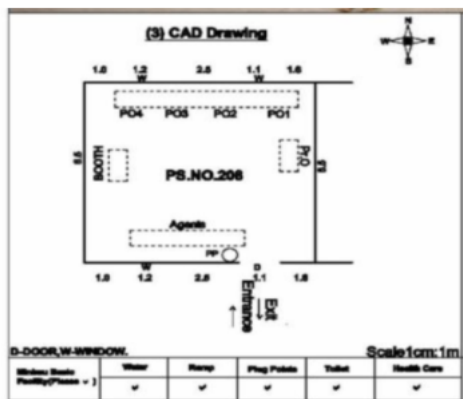

Google Map View

Polling Station Building Front View

Polling Station Front View

Cad View

Key MAP View

1 பெயர் : மரியம்மாள் கணவர் பெயர்: கோபாலா கிருஷ்ணன் வீட்டு எண் : 0 வயது : 45 பாலினம் : பெண் Photo is available	AYR2429983	2 பெயர் : லோகநாதன் - தந்தையின் பெயர்: அமாவாசை - வீட்டு எண் : 0 வயது : 42 பாலினம் : ஆண் Photo is available	HMV2764207	3 பெயர் : ராஜேஸ்வரி - கணவர் பெயர்: லோகநாதன் - வீட்டு எண் : 0 வயது : 32 பாலினம் : பெண் Photo is available	AYR1039700
4 பெயர் : முகமது உசேன் - தந்தையின் பெயர்: முகமது உசேன் - வீட்டு எண் : 1 வயது : 90 பாலினம் : ஆண் Photo is available	AYR1031566	5 பெயர் : வள்ளியம்மாள் - கணவர் பெயர்: சின்னய்யன் - வீட்டு எண் : 1 வயது : 75 பாலினம் : பெண் Photo is available	AYR1201789	6 பெயர் : வள்ளியம்மாள் - கணவர் பெயர்: தாஸ் - வீட்டு எண் : 1 வயது : 66 பாலினம் : பெண் Photo is available	AYR1963297
7 பெயர் : மாரியம்மாள் - கணவர் பெயர்: முத்துஆச்சாரி - வீட்டு எண் : 1 வயது : 64 பாலினம் : பெண் Photo is available	AYR0078691	8 பெயர் : வில்வானம் - தந்தையின் பெயர்: ஆறுமுகம் - வீட்டு எண் : 1 வயது : 61 பாலினம் : ஆண் Photo is available	AYR0554238	9 பெயர் : மாணிக்கவாசகம் - தந்தையின் பெயர்: பாலு நாடார் - வீட்டு எண் : 1 வயது : 59 பாலினம் : ஆண் Photo is available	AYR0449827
10 பெயர் : அந்தோணிசேவியர் - தந்தையின் பெயர்: தேவசகாயம் - வீட்டு எண் : 1 வயது : 59 பாலினம் : ஆண் Photo is available	AYR0130062	11 பெயர் : சிவா - தந்தையின் பெயர்: முனுசாமி - வீட்டு எண் : 1 வயது : 59 பாலினம் : ஆண் Photo is available	AYR0889238	12 பெயர் : சரவணன் - தந்தையின் பெயர்: ராமசாமி - வீட்டு எண் : 1 வயது : 57 பாலினம் : ஆண் Photo is available	AYR1082486
13 பெயர் : வள்ளி - கணவர் பெயர்: சிவா - வீட்டு எண் : 1 வயது : 56 பாலினம் : பெண் Photo is available	AYR0889014	14 பெயர் : ரவி - தந்தையின் பெயர்: தேவன் - வீட்டு எண் : 1 வயது : 55 பாலினம் : ஆண் Photo is available	AYR1082478	15 பெயர் : ஜமுனா - கணவர் பெயர்: வில்வானம் - வீட்டு எண் : 1 வயது : 54 பாலினம் : பெண் Photo is available	AYR0450361
16 பெயர் : ராஜேந்திரன் - தந்தையின் பெயர்: முனுசாமி - வீட்டு எண் : 1 வயது : 54 பாலினம் : ஆண் Photo is available	AYR0449934	17 பெயர் : மாலா - கணவர் பெயர்: கொள்ளாபுரி - வீட்டு எண் : 1 வயது : 52 பாலினம் : பெண் Photo is available	AYR0772368	18 பெயர் : சிவகுமார் - தந்தையின் பெயர்: வேலுசாமி - வீட்டு எண் : 1 வயது : 52 பாலினம் : ஆண் Photo is available	HMV5431671
19 பெயர் : பொன்பாலா - கணவர் பெயர்: சிவகுமார் - வீட்டு எண் : 1 வயது : 52 பாலினம் : பெண் Photo is available	HMV5431689	20 பெயர் : திருநாவுக்கரசு - தந்தையின் பெயர்: ஏழுமலை - வீட்டு எண் : 1 வயது : 51 பாலினம் : ஆண் Photo is available	AYR1031723	21 பெயர் : லதா - தந்தையின் பெயர்: சரவணன் - வீட்டு எண் : 1 வயது : 50 பாலினம் : பெண் Photo is available	AYR1082502
22 பெயர் : ராஜி - தந்தையின் பெயர்: தயாளன் - வீட்டு எண் : 1 வயது : 50 பாலினம் : ஆண் Photo is available	AYR0450528	23 பெயர் : சாந்தி - கணவர் பெயர்: மூர்த்தி - வீட்டு எண் : 1 வயது : 50 பாலினம் : பெண் Photo is available	AYR1250216	24 பெயர் : தனலட்சுமி - கணவர் பெயர்: பாலு - வீட்டு எண் : 1 வயது : 50 பாலினம் : பெண் Photo is available	AYR0772285
25 பெயர் : சாந்தி - கணவர் பெயர்: மாணிக்கவாசகம் - வீட்டு எண் : 1 வயது : 49 பாலினம் : பெண் Photo is available	AYR0517078	26 பெயர் : ரேணுகா - தந்தையின் பெயர்: செல்வம் - வீட்டு எண் : 1 வயது : 49 பாலினம் : பெண் Photo is available	AYR0888578	27 பெயர் : ஏழுமலை - தந்தையின் பெயர்: மாயன் - வீட்டு எண் : 1 வயது : 49 பாலினம் : ஆண் Photo is available	AYR1250273
28 பெயர் : விமலா கணவர் பெயர்: முருகன் வீட்டு எண் : 1 வயது : 48 பாலினம் : பெண் Photo is available	AYR1031673	29 பெயர் : குணசுந்தரி - கணவர் பெயர்: ஜெயகோபால் - வீட்டு எண் : 1 வயது : 47 பாலினம் : பெண் Photo is available	AYR0450445	30 பெயர் : காட்டம்மா - இதரர் பெயர்: தாஸ் - வீட்டு எண் : 1 வயது : 47 பாலினம் : பெண் Photo is available	HMV1873157