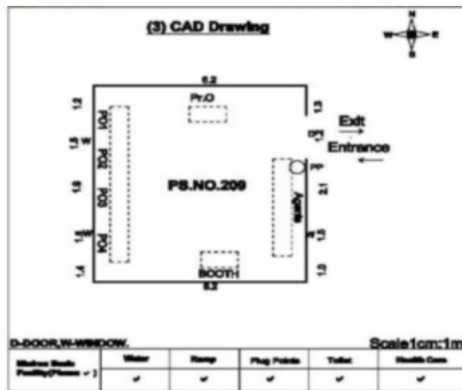

Google Map View

Polling Station Building Front View

Polling Station Front View

Cad View

Key MAP View

1 பெயர் : சுப்பிரமணி தந்தையின் பெயர்: துரை பாபு வீட்டு எண் : 0 வயது : 40 பாலினம் : ஆண் Photo is available	AYR2428704	2 பெயர் : அம்மு கணவர் பெயர்: குமார் வீட்டு எண் : 0 வயது : 32 பாலினம் : பெண் Photo is available	AYR2414639	3 பெயர் : தேவி கணவர் பெயர்: விஜய் வீட்டு எண் : 0 வயது : 25 பாலினம் : பெண் Photo is available	AYR2428654
4 பெயர் : கோவிந்தசாமி - தந்தையின் பெயர்: பெருமான் - வீட்டு எண் : 1 வயது : 83 பாலினம் : ஆண் Photo is available	AYR1962026	5 பெயர் : கஸ்தூரி - கணவர் பெயர்: கோவிந்தசாமி - வீட்டு எண் : 1 வயது : 75 பாலினம் : பெண் Photo is available	HMV5200886	6 பெயர் : காந்தம்மா - கணவர் பெயர்: செல்லப்பன் - வீட்டு எண் : 1 வயது : 68 பாலினம் : பெண் Photo is available	AYR0461780
7 பெயர் : சுப்பிரமணி - தந்தையின் பெயர்: நடேசன் - வீட்டு எண் : 1 வயது : 68 பாலினம் : ஆண் Photo is available	AYR0765503	8 பெயர் : கிருஷ்ணன் - தந்தையின் பெயர்: ராமதாஸ் - வீட்டு எண் : 1 வயது : 65 பாலினம் : ஆண் Photo is available	AYR0765677	9 பெயர் : கேசவன் - தந்தையின் பெயர்: வெங்கட்சாமி - வீட்டு எண் : 1 வயது : 64 பாலினம் : ஆண் Photo is available	HMV5200910
10 பெயர் : மகேஸ்வரி - கணவர் பெயர்: புருஷோத்தமன் - வீட்டு எண் : 1 வயது : 61 பாலினம் : பெண் Photo is available	AYR0078824	11 பெயர் : அய்யம்மா - கணவர் பெயர்: ஆறுமகம் - வீட்டு எண் : 1 வயது : 60 பாலினம் : பெண் Photo is available	AYR0676890	E 12 பெயர் : கோபால் - தந்தையின் பெயர்: எல்லன் - வீட்டு எண் : 1 வயது : 60 பாலினம் : ஆண் DELETED Photo is available	AYR0461954
13 பெயர் : முத்து - தந்தையின் பெயர்: கோவிந்தன் - வீட்டு எண் : 1 வயது : 57 பாலினம் : ஆண் Photo is available	AYR0765644	14 பெயர் : சேகர் - தந்தையின் பெயர்: மாசி - வீட்டு எண் : 1 வயது : 54 பாலினம் : ஆண் Photo is available	AYR0765537	15 பெயர் : விஜயா - கணவர் பெயர்: ரவி - வீட்டு எண் : 1 வயது : 53 பாலினம் : பெண் Photo is available	HMV5490800
16 பெயர் : செங்கம்மா - கணவர் பெயர்: சேகர் - வீட்டு எண் : 1 வயது : 52 பாலினம் : பெண் Photo is available	AYR0461830	17 பெயர் : மல்லிகா - கணவர் பெயர்: கோபால் - வீட்டு எண் : 1 வயது : 51 பாலினம் : பெண் Photo is available	AYR0461871	18 பெயர் : வெண்ணிலா - கணவர் பெயர்: வெங்கடேசன் - வீட்டு எண் : 1 வயது : 50 பாலினம் : பெண் Photo is available	AYR0450387
19 பெயர் : டி. டில்லி தந்தையின் பெயர்: துரை பாபு வீட்டு எண் : 1 வயது : 50 பாலினம் : ஆண் Photo is available	AYR2367035	20 பெயர் : விஜயன் - தந்தையின் பெயர்: வீரபத்திரன் - வீட்டு எண் : 1 வயது : 49 பாலினம் : ஆண் Photo is available	AYR1961986	21 பெயர் : ஆறுமுகம் - தந்தையின் பெயர்: முத்து - வீட்டு எண் : 1 வயது : 49 பாலினம் : ஆண் Photo is available	AYR0677245
22 பெயர் : முருகேசன் - தந்தையின் பெயர்: எல்லன் - வீட்டு எண் : 1 வயது : 48 பாலினம் : ஆண் Photo is available	AYR0461905	23 பெயர் : சிவா கோ தந்தையின் பெயர்: கோவிந்தசாமி - வீட்டு எண் : 1 வயது : 48 பாலினம் : ஆண் Photo is available	HMV5200902	24 பெயர் : வேணு - தந்தையின் பெயர்: கிஷ்டன் - வீட்டு எண் : 1 வயது : 46 பாலினம் : ஆண் Photo is available	AYR0889295
25 பெயர் : மணிவண்ணன் - தந்தையின் பெயர்: சுப்பிரமணி - வீட்டு எண் : 1 வயது : 46 பாலினம் : ஆண் Photo is available	AYR0461889	26 பெயர் : சராஜா - கணவர் பெயர்: சுப்பிரமணி - வீட்டு எண் : 1 வயது : 44 பாலினம் : பெண் Photo is available	AYR0676957	27 பெயர் : சரிதா - கணவர் பெயர்: முருகன் - வீட்டு எண் : 1 வயது : 44 பாலினம் : பெண் Photo is available	AYR0391540
28 பெயர் : செல்வி -- கணவர் பெயர்: விஜயன் - வீட்டு எண் : 1 வயது : 44 பாலினம் : பெண் Photo is available	AYR0961144	29 பெயர் : வேதகிரி - தந்தையின் பெயர்: புருஷோத்தமன் - வீட்டு எண் : 1 வயது : 43 பாலினம் : ஆண் Photo is available	AYR0078832	30 பெயர் : ஜெயந்தி - கணவர் பெயர்: அரிபாபு - வீட்டு எண் : 1 வயது : 43 பாலினம் : பெண் Photo is available	AYR0072546