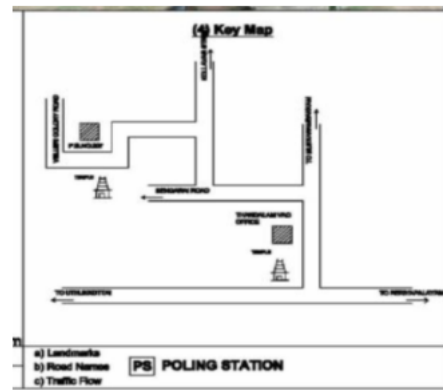

Google Map View

Polling Station Building Front View

Polling Station Front View

Cad View

Key MAP View

1 பெயர் : சுப்பிரமணி தந்தையின் பெயர்: துரை பாபு வீட்டு எண் : 0 வயது : 40 பாலினம் : ஆண் Photo is available	AYR2428704	2 பெயர் : அம்மு கணவர் பெயர்: குமார் வீட்டு எண் : 0 வயது : 32 பாலினம் : பெண் Photo is available	AYR2414639	3 பெயர் : தேவி கணவர் பெயர்: விஜய் வீட்டு எண் : 0 வயது : 25 பாலினம் : பெண் Photo is available	AYR2428654
4 பெயர் : கோவிந்தசாமி - தந்தையின் பெயர்: பெருமான் - வீட்டு எண் : 1 வயது : 83 பாலினம் : ஆண் Photo is available	AYR1962026	5 பெயர் : கஸ்தூரி - கணவர் பெயர்: கோவிந்தசாமி - வீட்டு எண் : 1 வயது : 75 பாலினம் : பெண் Photo is available	HMV5200886	6 பெயர் : காந்தம்மா - கணவர் பெயர்: செல்லப்பன் - வீட்டு எண் : 1 வயது : 68 பாலினம் : பெண் Photo is available	AYR0461780
7 பெயர் : சுப்பிரமணி - தந்தையின் பெயர்: நடேசன் - வீட்டு எண் : 1 வயது : 68 பாலினம் : ஆண் Photo is available	AYR0765503	8 பெயர் : கிருஷ்ணன் - தந்தையின் பெயர்: ராமதாஸ் - வீட்டு எண் : 1 வயது : 65 பாலினம் : ஆண் Photo is available	AYR0765677	9 பெயர் : கேசவன் - தந்தையின் பெயர்: வெங்கட்சாமி - வீட்டு எண் : 1 வயது : 64 பாலினம் : ஆண் Photo is available	HMV5200910
10 பெயர் : மகேஸ்வரி - கணவர் பெயர்: புருஷோத்தமன் - வீட்டு எண் : 1 வயது : 61 பாலினம் : பெண் Photo is available	AYR0078824	11 பெயர் : அய்யம்மா - கணவர் பெயர்: ஆறுமகம் - வீட்டு எண் : 1 வயது : 60 பாலினம் : பெண் Photo is available	AYR0676890	E 12 பெயர் : கோபால் - தந்தையின் பெயர்: எல்லன் - வீட்டு எண் : 1 வயது : 60 பாலினம் : ஆண் DELETED Photo is available	AYR0461954
13 பெயர் : முத்து - தந்தையின் பெயர்: கோவிந்தன் - வீட்டு எண் : 1 வயது : 57 பாலினம் : ஆண் Photo is available	AYR0765644	14 பெயர் : சேகர் - தந்தையின் பெயர்: மாசி - வீட்டு எண் : 1 வயது : 54 பாலினம் : ஆண் Photo is available	AYR0765537	15 பெயர் : விஜயா - கணவர் பெயர்: ரவி - வீட்டு எண் : 1 வயது : 53 பாலினம் : பெண் Photo is available	HMV5490800
16 பெயர் : செங்கம்மா - கணவர் பெயர்: சேகர் - வீட்டு எண் : 1 வயது : 52 பாலினம் : பெண் Photo is available	AYR0461830	17 பெயர் : மல்லிகா - கணவர் பெயர்: கோபால் - வீட்டு எண் : 1 வயது : 51 பாலினம் : பெண் Photo is available	AYR0461871	18 பெயர் : வெண்ணிலா - கணவர் பெயர்: வெங்கடேசன் - வீட்டு எண் : 1 வயது : 50 பாலினம் : பெண் Photo is available	AYR0450387
19 பெயர் : டி. டில்லி தந்தையின் பெயர்: துரை பாபு வீட்டு எண் : 1 வயது : 50 பாலினம் : ஆண் Photo is available	AYR2367035	20 பெயர் : விஜயன் - தந்தையின் பெயர்: வீரபத்திரன் - வீட்டு எண் : 1 வயது : 49 பாலினம் : ஆண் Photo is available	AYR1961986	21 பெயர் : ஆறுமுகம் - தந்தையின் பெயர்: முத்து - வீட்டு எண் : 1 வயது : 49 பாலினம் : ஆண் Photo is available	AYR0677245
22 பெயர் : முருகேசன் - தந்தையின் பெயர்: எல்லன் - வீட்டு எண் : 1 வயது : 48 பாலினம் : ஆண் Photo is available	AYR0461905	23 பெயர் : சிவா கோ தந்தையின் பெயர்: கோவிந்தசாமி - வீட்டு எண் : 1 வயது : 48 பாலினம் : ஆண் Photo is available	HMV5200902	24 பெயர் : வேணு - தந்தையின் பெயர்: கிஷ்டன் - வீட்டு எண் : 1 வயது : 46 பாலினம் : ஆண் Photo is available	AYR0889295
25 பெயர் : மணிவண்ணன் - தந்தையின் பெயர்: சுப்பிரமணி - வீட்டு எண் : 1 வயது : 46 பாலினம் : ஆண் Photo is available	AYR0461889	26 பெயர் : சராஜா - கணவர் பெயர்: சுப்பிரமணி - வீட்டு எண் : 1 வயது : 44 பாலினம் : பெண் Photo is available	AYR0676957	27 பெயர் : சரிதா - கணவர் பெயர்: முருகன் - வீட்டு எண் : 1 வயது : 44 பாலினம் : பெண் Photo is available	AYR0391540
28 பெயர் : செல்வி -- கணவர் பெயர்: விஜயன் - வீட்டு எண் : 1 வயது : 44 பாலினம் : பெண் Photo is available	AYR0961144	29 பெயர் : வேதகிரி - தந்தையின் பெயர்: புருஷோத்தமன் - வீட்டு எண் : 1 வயது : 43 பாலினம் : ஆண் Photo is available	AYR0078832	30 பெயர் : ஜெயந்தி - கணவர் பெயர்: அரிபாபு - வீட்டு எண் : 1 வயது : 43 பாலினம் : பெண் Photo is available	AYR0072546