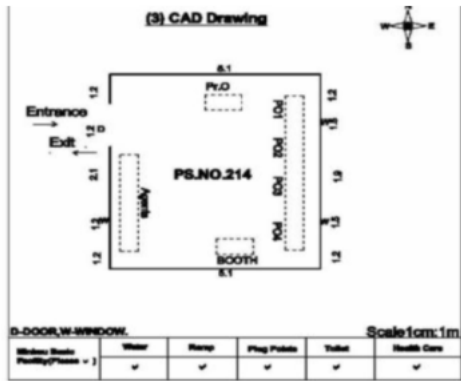

Nazri Naksha

Google Map View

Polling Station Building Front View

Polling Station Front View

Cad View

Key MAP View

1 பெயர் : இயேசு - தந்தையின் பெயர்: மணி - வீட்டு எண் : 1 வயது : 40 பாலினம் : ஆண் Photo is available	AYR0891226	2 பெயர் : ஜோதி - கணவர் பெயர்: இயேசு - வீட்டு எண் : 1 வயது : 35 பாலினம் : பெண் Photo is available	AYR0964833	3 பெயர் : ராதிகா - கணவர் பெயர்: சிலம்பரசன் - வீட்டு எண் : 1 வயது : 32 பாலினம் : பெண் Photo is available	AYR0891200
4 பெயர் : வரலக்ஷ்மி தந்தையின் பெயர்: துரைசாமி வீட்டு எண் : 2-13 வயது : 25 பாலினம் : பெண் Photo is available	AYR1447234	5 பெயர் : நர்மதா தந்தையின் பெயர்: குணசேகரன் வீட்டு எண் : 14 வயது : 21 பாலினம் : பெண் Photo is available	AYR2528388	6 பெயர் : ஹரிஷ் மு தந்தையின் பெயர்: முருகன் வீட்டு எண் : 18சி வயது : 23 பாலினம் : ஆண் Photo is available	AYR2465128
7 பெயர் : தினகரன் தந்தையின் பெயர்: ஜெகநாதன் வீட்டு எண் : 21 வயது : 22 பாலினம் : ஆண் Photo is available	AYR2503639	8 பெயர் : ஜனனி ந தந்தையின் பெயர்: நடராஜன் வீட்டு எண் : 37 டி வயது : 19 பாலினம் : பெண் Photo is available	AYR2729952	9 பெயர் : எல்லமான் - கணவர் பெயர்: ஏழுமலை - வீட்டு எண் : 45E வயது : 76 பாலினம் : பெண் Photo is available	AYR2051951
10 பெயர் : வீரப்பன் - தந்தையின் பெயர்: ஆறுமுகம் - வீட்டு எண் : 46E வயது : 68 பாலினம் : ஆண் Photo is available	AYR2051969	11 பெயர் : சாந்தி - கணவர் பெயர்: வீரப்பன் - வீட்டு எண் : 46E வயது : 51 பாலினம் : பெண் Photo is available	AYR2051977	12 பெயர் : ஏழுமலை - தந்தையின் பெயர்: கிஷ்டாரெட்டி - வீட்டு எண் : 47E வயது : 69 பாலினம் : ஆண் Photo is available	AYR2051993
13 பெயர் : சாந்தி - கணவர் பெயர்: ஏழுமலை - வீட்டு எண் : 47E வயது : 66 பாலினம் : பெண் Photo is available	AYR2052009	14 பெயர் : கமலமான் - கணவர் பெயர்: கிஷ்டாரெட்டி - வீட்டு எண் : 49E-1 வயது : 75 பாலினம் : பெண் Photo is available	AYR2052017	15 பெயர் : ஆறுமுகம் - தந்தையின் பெயர்: கிஷ்டாரெட்டி - வீட்டு எண் : 49E-1 வயது : 72 பாலினம் : ஆண் Photo is available	AYR2052025
16 பெயர் : ராஜகோபால் - தந்தையின் பெயர்: கிஷ்டன் - வீட்டு எண் : 49E-1 வயது : 66 பாலினம் : ஆண் Photo is available	AYR2052033	17 பெயர் : அரமண்டன் - தந்தையின் பெயர்: கிஷ்டன் - வீட்டு எண் : 49E-2 வயது : 63 பாலினம் : ஆண் Photo is available	HMV2698207	18 பெயர் : சாந்தி - கணவர் பெயர்: ராஜகோபால் - வீட்டு எண் : 49E-2 வயது : 56 பாலினம் : பெண் Photo is available	HMV5328299
19 பெயர் : செல்வி - தந்தையின் பெயர்: ஆறுமுகம் - வீட்டு எண் : 49E-2 வயது : 42 பாலினம் : பெண் Photo is available	HMV5328273	20 பெயர் : அமுதா - தந்தையின் பெயர்: ஜெயராமன் - வீட்டு எண் : 49E-2 வயது : 39 பாலினம் : பெண் Photo is available	HMV5328307	21 பெயர் : புருஷோத்தமன் - தாயின் பெயர்: உமா மகேஸ்வரி - வீட்டு எண் : 60 வயது : 35 பாலினம் : ஆண் Photo is available	AYR0773168
22 பெயர் : கீர்த்தி - தாயின் பெயர்: உமா மகேஸ்வரி - வீட்டு எண் : 60 வயது : 33 பாலினம் : பெண் Photo is available	AYR0773184	23 பெயர் : ஹேமகுமார் தந்தையின் பெயர்: யசோதா கிருஷ்ணன் வீட்டு எண் : 81 வயது : 25 பாலினம் : ஆண் Photo is available	AYR1447242	24 பெயர் : சென்பகவள்ளி - கணவர் பெயர்: விஜயன் - வீட்டு எண் : 87 வயது : 31 பாலினம் : பெண் Photo is available	AYR1033737
25 பெயர் : ரம்யா கணவர் பெயர்: பாண்டியன் வீட்டு எண் : 93 வயது : 24 பாலினம் : பெண் Photo is available	AYR2561066	26 பெயர் : விஜயா - கணவர் பெயர்: ஜெகன்னாதன் - வீட்டு எண் : 93A வயது : 57 பாலினம் : பெண் Photo is available	HMV5328331	27 பெயர் : பிரசாந்த் - தந்தையின் பெயர்: வெங்கடேசன் - வீட்டு எண் : 118 வயது : 29 பாலினம் : ஆண் Photo is available	AYR1146257
28 பெயர் : அடலா ரேகா பி கணவர் பெயர்: பிரசாந்த் வீட்டு எண் : 118 வயது : 21 பாலினம் : பெண் Photo is available	AYR2725232	29 பெயர் : குமுதவள்ளி - தந்தையின் பெயர்: ராஜகோபால் - வீட்டு எண் : 127 வயது : 28 பாலினம் : பெண் Photo is available	AYR1146265	30 பெயர் : சந்தியா தந்தையின் பெயர்: கோபி வீட்டு எண் : 136 வயது : 28 பாலினம் : பெண் Photo is available	AYR2518454