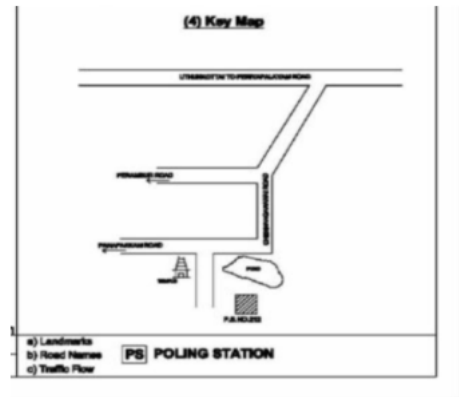

Nazri Naksha

Google Map View

Polling Station Building Front View

Polling Station Front View

Cad View

Key MAP View

1 பெயர் : இயேசு - தந்தையின் பெயர்: மணி - வீட்டு எண் : 1 வயது : 40 பாலினம் : ஆண் Photo is available	AYR0891226	2 பெயர் : ஜோதி - கணவர் பெயர்: இயேசு - வீட்டு எண் : 1 வயது : 35 பாலினம் : பெண் Photo is available	AYR0964833	3 பெயர் : ராதிகா - கணவர் பெயர்: சிலம்பரசன் - வீட்டு எண் : 1 வயது : 32 பாலினம் : பெண் Photo is available	AYR0891200
4 பெயர் : வரலக்ஷ்மி தந்தையின் பெயர்: துரைசாமி வீட்டு எண் : 2-13 வயது : 25 பாலினம் : பெண் Photo is available	AYR1447234	5 பெயர் : நர்மதா தந்தையின் பெயர்: குணசேகரன் வீட்டு எண் : 14 வயது : 21 பாலினம் : பெண் Photo is available	AYR2528388	6 பெயர் : ஹரிஷ் மு தந்தையின் பெயர்: முருகன் வீட்டு எண் : 18சி வயது : 23 பாலினம் : ஆண் Photo is available	AYR2465128
7 பெயர் : தினகரன் தந்தையின் பெயர்: ஜெகநாதன் வீட்டு எண் : 21 வயது : 22 பாலினம் : ஆண் Photo is available	AYR2503639	8 பெயர் : ஜனனி ந தந்தையின் பெயர்: நடராஜன் வீட்டு எண் : 37 டி வயது : 19 பாலினம் : பெண் Photo is available	AYR2729952	9 பெயர் : எல்லமான் - கணவர் பெயர்: ஏழுமலை - வீட்டு எண் : 45E வயது : 76 பாலினம் : பெண் Photo is available	AYR2051951
10 பெயர் : வீரப்பன் - தந்தையின் பெயர்: ஆறுமுகம் - வீட்டு எண் : 46E வயது : 68 பாலினம் : ஆண் Photo is available	AYR2051969	11 பெயர் : சாந்தி - கணவர் பெயர்: வீரப்பன் - வீட்டு எண் : 46E வயது : 51 பாலினம் : பெண் Photo is available	AYR2051977	12 பெயர் : ஏழுமலை - தந்தையின் பெயர்: கிஷ்டாரெட்டி - வீட்டு எண் : 47E வயது : 69 பாலினம் : ஆண் Photo is available	AYR2051993
13 பெயர் : சாந்தி - கணவர் பெயர்: ஏழுமலை - வீட்டு எண் : 47E வயது : 66 பாலினம் : பெண் Photo is available	AYR2052009	14 பெயர் : கமலமான் - கணவர் பெயர்: கிஷ்டாரெட்டி - வீட்டு எண் : 49E-1 வயது : 75 பாலினம் : பெண் Photo is available	AYR2052017	15 பெயர் : ஆறுமுகம் - தந்தையின் பெயர்: கிஷ்டாரெட்டி - வீட்டு எண் : 49E-1 வயது : 72 பாலினம் : ஆண் Photo is available	AYR2052025
16 பெயர் : ராஜகோபால் - தந்தையின் பெயர்: கிஷ்டன் - வீட்டு எண் : 49E-1 வயது : 66 பாலினம் : ஆண் Photo is available	AYR2052033	17 பெயர் : அரமண்டன் - தந்தையின் பெயர்: கிஷ்டன் - வீட்டு எண் : 49E-2 வயது : 63 பாலினம் : ஆண் Photo is available	HMV2698207	18 பெயர் : சாந்தி - கணவர் பெயர்: ராஜகோபால் - வீட்டு எண் : 49E-2 வயது : 56 பாலினம் : பெண் Photo is available	HMV5328299
19 பெயர் : செல்வி - தந்தையின் பெயர்: ஆறுமுகம் - வீட்டு எண் : 49E-2 வயது : 42 பாலினம் : பெண் Photo is available	HMV5328273	20 பெயர் : அமுதா - தந்தையின் பெயர்: ஜெயராமன் - வீட்டு எண் : 49E-2 வயது : 39 பாலினம் : பெண் Photo is available	HMV5328307	21 பெயர் : புருஷோத்தமன் - தாயின் பெயர்: உமா மகேஸ்வரி - வீட்டு எண் : 60 வயது : 35 பாலினம் : ஆண் Photo is available	AYR0773168
22 பெயர் : கீர்த்தி - தாயின் பெயர்: உமா மகேஸ்வரி - வீட்டு எண் : 60 வயது : 33 பாலினம் : பெண் Photo is available	AYR0773184	23 பெயர் : ஹேமகுமார் தந்தையின் பெயர்: யசோதா கிருஷ்ணன் வீட்டு எண் : 81 வயது : 25 பாலினம் : ஆண் Photo is available	AYR1447242	24 பெயர் : சென்பகவள்ளி - கணவர் பெயர்: விஜயன் - வீட்டு எண் : 87 வயது : 31 பாலினம் : பெண் Photo is available	AYR1033737
25 பெயர் : ரம்யா கணவர் பெயர்: பாண்டியன் வீட்டு எண் : 93 வயது : 24 பாலினம் : பெண் Photo is available	AYR2561066	26 பெயர் : விஜயா - கணவர் பெயர்: ஜெகன்னாதன் - வீட்டு எண் : 93A வயது : 57 பாலினம் : பெண் Photo is available	HMV5328331	27 பெயர் : பிரசாந்த் - தந்தையின் பெயர்: வெங்கடேசன் - வீட்டு எண் : 118 வயது : 29 பாலினம் : ஆண் Photo is available	AYR1146257
28 பெயர் : அடலா ரேகா பி கணவர் பெயர்: பிரசாந்த் வீட்டு எண் : 118 வயது : 21 பாலினம் : பெண் Photo is available	AYR2725232	29 பெயர் : குமுதவள்ளி - தந்தையின் பெயர்: ராஜகோபால் - வீட்டு எண் : 127 வயது : 28 பாலினம் : பெண் Photo is available	AYR1146265	30 பெயர் : சந்தியா தந்தையின் பெயர்: கோபி வீட்டு எண் : 136 வயது : 28 பாலினம் : பெண் Photo is available	AYR2518454