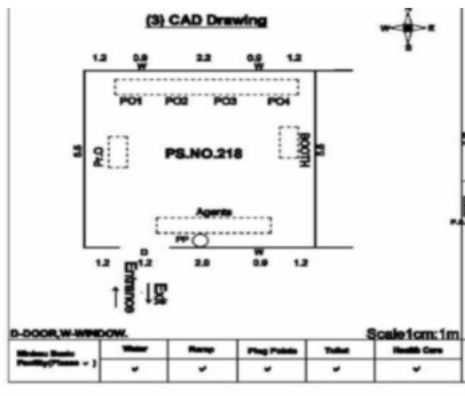

Google Map View

Polling Station Building Front View

Polling Station Front View

Cad View

Key MAP View

1 பெயர் : பவித்ரா கணவர் பெயர்: ஜோதி வீட்டு எண் : 0 வயது : 25 பாலினம் : பெண் Photo is available	AYR2419240	2 பெயர் : சுப்பிரமணி - தந்தையின் பெயர்: வீராசாமி - வீட்டு எண் : 1 வயது : 68 பாலினம் : ஆண் Photo is available	AYR0446468	3 பெயர் : சாவித்திரி - கணவர் பெயர்: சுப்பிரமணி - வீட்டு எண் : 1 வயது : 58 பாலினம் : பெண் Photo is available	AYR0446559
4 பெயர் : நீலா - கணவர் பெயர்: சரபோஜிமகாராஜா - வீட்டு எண் : 1 வயது : 57 பாலினம் : பெண் Photo is available	AYR0517565	5 பெயர் : மாரியம்மாள் - கணவர் பெயர்: முரளி - வீட்டு எண் : 1 வயது : 54 பாலினம் : பெண் Photo is available	AYR0517581	6 பெயர் : சித்தையன் - தந்தையின் பெயர்: வீராசாமி - வீட்டு எண் : 1 வயது : 48 பாலினம் : ஆண் Photo is available	AYR0446633
7 பெயர் : தனலட்சுமி - கணவர் பெயர்: சித்தையன் - வீட்டு எண் : 1 வயது : 44 பாலினம் : பெண் Photo is available	AYR0446625	8 பெயர் : தேவி - கணவர் பெயர்: பாபு - வீட்டு எண் : 1 வயது : 40 பாலினம் : பெண் Photo is available	AYR0892398	9 பெயர் : ரேகா - கணவர் பெயர்: பாண்டியன் - வீட்டு எண் : 1 வயது : 39 பாலினம் : பெண் Photo is available	AYR0446328
10 பெயர் : குமார் - தந்தையின் பெயர்: கோதண்டன் - வீட்டு எண் : 1 வயது : 36 பாலினம் : ஆண் Photo is available	AYR0892380	11 பெயர் : வினோத் - தந்தையின் பெயர்: ரவி - வீட்டு எண் : 1 வயது : 36 பாலினம் : ஆண் Photo is available	AYR1034388	12 பெயர் : பிரியா - கணவர் பெயர்: டில்லிபாபு - வீட்டு எண் : 1 வயது : 35 பாலினம் : பெண் Photo is available	AYR0446450
13 பெயர் : லாவண்யா - கணவர் பெயர்: மணிகண்டன் - வீட்டு எண் : 1 வயது : 35 பாலினம் : பெண் Photo is available	AYR0446369	14 பெயர் : இந்துமதி - கணவர் பெயர்: பன்னீர்செல்வம் - வீட்டு எண் : 1 வயது : 31 பாலினம் : பெண் Photo is available	AYR0892505	15 பெயர் : மணிகண்டன் - தந்தையின் பெயர்: முரளி - வீட்டு எண் : 1 வயது : 28 பாலினம் : ஆண் Photo is available	AYR1147172
16 பெயர் : சுகுமார் ச தந்தையின் பெயர்: சண்முகம் - வீட்டு எண் : 1-338 வயது : 71 பாலினம் : ஆண் Photo is available	HMV5349501	17 பெயர் : வெங்கடேசன் தந்தையின் பெயர்: துரை ராஜ் வீட்டு எண் : 1/3376 வயது : 40 பாலினம் : ஆண் Photo is available	AYR2427730	18 பெயர் : சரண்ராஜ் - தந்தையின் பெயர்: முனுசாமி - வீட்டு எண் : 2-118 வயது : 32 பாலினம் : ஆண் Photo is available	AYR0892430
19 பெயர் : பாண்டிராஜ் - தந்தையின் பெயர்: முனுசாமி - வீட்டு எண் : 2-118 வயது : 30 பாலினம் : ஆண் Photo is available	AYR0892422	20 பெயர் : விதியா கணவர் பெயர்: சந்தோஷ் வீட்டு எண் : 2ஏச/720 வயது : 25 பாலினம் : பெண் Photo is available	AYR2427714	21 பெயர் : மனோரஞ்சிதம் - கணவர் பெயர்: கோபி - வீட்டு எண் : 9 வயது : 36 பாலினம் : பெண் Photo is available	AYR0446476
22 பெயர் : துளசி ஜெ தந்தையின் பெயர்: ஜெயராமன் வீட்டு எண் : 10 வயது : 24 பாலினம் : பெண் Photo is available	AYR2565224	23 பெயர் : லாவண்யா கே தந்தையின் பெயர்: குமார் வீட்டு எண் : 14 வயது : 30 பாலினம் : பெண் Photo is available	AYR2565232	24 பெயர் : நந்தினி - கணவர் பெயர்: நாகராஜ் - வீட்டு எண் : 18C வயது : 35 பாலினம் : பெண் Photo is available	AYR0892174
25 பெயர் : ஏம். பவுன்ராஜ் தந்தையின் பெயர்: மணி வீட்டு எண் : 26 வயது : 24 பாலினம் : ஆண் Photo is available	AYR2371169	# 26 பெயர் : நசூதீன் கௌ தந்தையின் பெயர்: கௌஸ்மோதீன் - வீட்டு எண் : 330 வயது : 36 பாலினம் : ஆண் Photo is available	AYR0892257	27 பெயர் : ஆஷா - கணவர் பெயர்: குமார் - வீட்டு எண் : 27 வயது : 35 பாலினம் : பெண் Photo is available	AYR1147180
28 பெயர் : ஏஸ். பரத் தந்தையின் பெயர்: கே. சாம்பசிவம் வீட்டு எண் : 30 வயது : 26 பாலினம் : ஆண் Photo is available	AYR2371094	29 பெயர் : தமிழன் தந்தையின் பெயர்: சாம்பசிவம் வீட்டு எண் : 30 வயது : 24 பாலினம் : ஆண் Photo is available	AYR2416899	30 பெயர் : குப்பன் - தந்தையின் பெயர்: முனியம்மாள் - வீட்டு எண் : 32 வயது : 42 பாலினம் : ஆண் Photo is available	HMV5492962