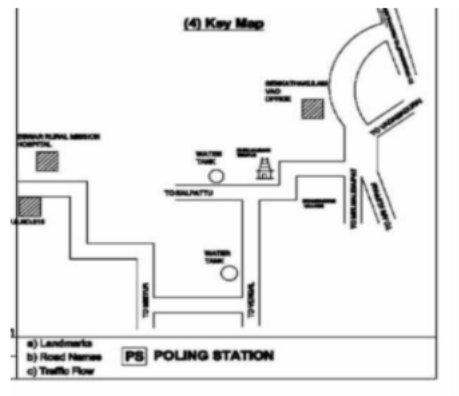

Google Map View

Polling Station Building Front View

Polling Station Front View

Cad View

Key MAP View

1 பெயர் : பவித்ரா கணவர் பெயர்: ஜோதி வீட்டு எண் : 0 வயது : 25 பாலினம் : பெண் Photo is available	AYR2419240	2 பெயர் : சுப்பிரமணி - தந்தையின் பெயர்: வீராசாமி - வீட்டு எண் : 1 வயது : 68 பாலினம் : ஆண் Photo is available	AYR0446468	3 பெயர் : சாவித்திரி - கணவர் பெயர்: சுப்பிரமணி - வீட்டு எண் : 1 வயது : 58 பாலினம் : பெண் Photo is available	AYR0446559
4 பெயர் : நீலா - கணவர் பெயர்: சரபோஜிமகாராஜா - வீட்டு எண் : 1 வயது : 57 பாலினம் : பெண் Photo is available	AYR0517565	5 பெயர் : மாரியம்மாள் - கணவர் பெயர்: முரளி - வீட்டு எண் : 1 வயது : 54 பாலினம் : பெண் Photo is available	AYR0517581	6 பெயர் : சித்தையன் - தந்தையின் பெயர்: வீராசாமி - வீட்டு எண் : 1 வயது : 48 பாலினம் : ஆண் Photo is available	AYR0446633
7 பெயர் : தனலட்சுமி - கணவர் பெயர்: சித்தையன் - வீட்டு எண் : 1 வயது : 44 பாலினம் : பெண் Photo is available	AYR0446625	8 பெயர் : தேவி - கணவர் பெயர்: பாபு - வீட்டு எண் : 1 வயது : 40 பாலினம் : பெண் Photo is available	AYR0892398	9 பெயர் : ரேகா - கணவர் பெயர்: பாண்டியன் - வீட்டு எண் : 1 வயது : 39 பாலினம் : பெண் Photo is available	AYR0446328
10 பெயர் : குமார் - தந்தையின் பெயர்: கோதண்டன் - வீட்டு எண் : 1 வயது : 36 பாலினம் : ஆண் Photo is available	AYR0892380	11 பெயர் : வினோத் - தந்தையின் பெயர்: ரவி - வீட்டு எண் : 1 வயது : 36 பாலினம் : ஆண் Photo is available	AYR1034388	12 பெயர் : பிரியா - கணவர் பெயர்: டில்லிபாபு - வீட்டு எண் : 1 வயது : 35 பாலினம் : பெண் Photo is available	AYR0446450
13 பெயர் : லாவண்யா - கணவர் பெயர்: மணிகண்டன் - வீட்டு எண் : 1 வயது : 35 பாலினம் : பெண் Photo is available	AYR0446369	14 பெயர் : இந்துமதி - கணவர் பெயர்: பன்னீர்செல்வம் - வீட்டு எண் : 1 வயது : 31 பாலினம் : பெண் Photo is available	AYR0892505	15 பெயர் : மணிகண்டன் - தந்தையின் பெயர்: முரளி - வீட்டு எண் : 1 வயது : 28 பாலினம் : ஆண் Photo is available	AYR1147172
16 பெயர் : சுகுமார் ச தந்தையின் பெயர்: சண்முகம் - வீட்டு எண் : 1-338 வயது : 71 பாலினம் : ஆண் Photo is available	HMV5349501	17 பெயர் : வெங்கடேசன் தந்தையின் பெயர்: துரை ராஜ் வீட்டு எண் : 1/3376 வயது : 40 பாலினம் : ஆண் Photo is available	AYR2427730	18 பெயர் : சரண்ராஜ் - தந்தையின் பெயர்: முனுசாமி - வீட்டு எண் : 2-118 வயது : 32 பாலினம் : ஆண் Photo is available	AYR0892430
19 பெயர் : பாண்டிராஜ் - தந்தையின் பெயர்: முனுசாமி - வீட்டு எண் : 2-118 வயது : 30 பாலினம் : ஆண் Photo is available	AYR0892422	20 பெயர் : விதியா கணவர் பெயர்: சந்தோஷ் வீட்டு எண் : 2ஏச/720 வயது : 25 பாலினம் : பெண் Photo is available	AYR2427714	21 பெயர் : மனோரஞ்சிதம் - கணவர் பெயர்: கோபி - வீட்டு எண் : 9 வயது : 36 பாலினம் : பெண் Photo is available	AYR0446476
22 பெயர் : துளசி ஜெ தந்தையின் பெயர்: ஜெயராமன் வீட்டு எண் : 10 வயது : 24 பாலினம் : பெண் Photo is available	AYR2565224	23 பெயர் : லாவண்யா கே தந்தையின் பெயர்: குமார் வீட்டு எண் : 14 வயது : 30 பாலினம் : பெண் Photo is available	AYR2565232	24 பெயர் : நந்தினி - கணவர் பெயர்: நாகராஜ் - வீட்டு எண் : 18C வயது : 35 பாலினம் : பெண் Photo is available	AYR0892174
25 பெயர் : ஏம். பவுன்ராஜ் தந்தையின் பெயர்: மணி வீட்டு எண் : 26 வயது : 24 பாலினம் : ஆண் Photo is available	AYR2371169	# 26 பெயர் : நசூதீன் கௌ தந்தையின் பெயர்: கௌஸ்மோதீன் - வீட்டு எண் : 330 வயது : 36 பாலினம் : ஆண் Photo is available	AYR0892257	27 பெயர் : ஆஷா - கணவர் பெயர்: குமார் - வீட்டு எண் : 27 வயது : 35 பாலினம் : பெண் Photo is available	AYR1147180
28 பெயர் : ஏஸ். பரத் தந்தையின் பெயர்: கே. சாம்பசிவம் வீட்டு எண் : 30 வயது : 26 பாலினம் : ஆண் Photo is available	AYR2371094	29 பெயர் : தமிழன் தந்தையின் பெயர்: சாம்பசிவம் வீட்டு எண் : 30 வயது : 24 பாலினம் : ஆண் Photo is available	AYR2416899	30 பெயர் : குப்பன் - தந்தையின் பெயர்: முனியம்மாள் - வீட்டு எண் : 32 வயது : 42 பாலினம் : ஆண் Photo is available	HMV5492962