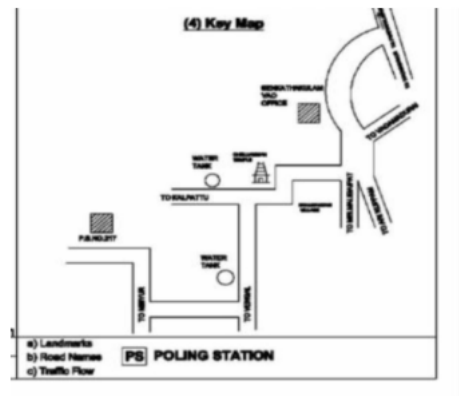

Key MAP View