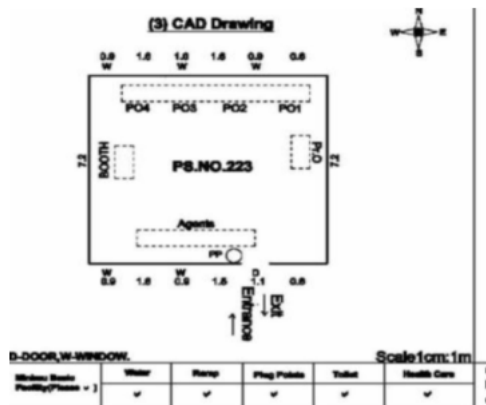

Nazri Naksha

Google Map View

Polling Station Building Front View

Polling Station Front View

Cad View

Key MAP View

1 பெயர் : பவுன்ராஜ் - தந்தையின் பெயர்: அழகர்சாமி - வீட்டு எண் : 1 வயது : 61 பாலினம் : ஆண் Photo is available AYR0331470	2 பெயர் : கிருஷ்ணன் - தந்தையின் பெயர்: துலுக்காணம் - வீட்டு எண் : 1 வயது : 48 பாலினம் : ஆண் Photo is available AYR0555755	3 பெயர் : வாசு - தந்தையின் பெயர்: இராமதாஸ் - வீட்டு எண் : 1 வயது : 39 பாலினம் : ஆண் Photo is available AYR0775395
4 பெயர் : ரேகா - கணவர் பெயர்: சின்னராசு - வீட்டு எண் : 1 வயது : 38 பாலினம் : பெண் Photo is available AYR1035195	5 பெயர் : ரேணுகா - கணவர் பெயர்: பொன்னுசாமி - வீட்டு எண் : 1 வயது : 38 பாலினம் : பெண் Photo is available AYR0775536	6 பெயர் : வினோதகுமார் - தந்தையின் பெயர்: ஆறுமுகம் - வீட்டு எண் : 1 வயது : 37 பாலினம் : ஆண் Photo is available AYR0331454
7 பெயர் : கிருஷ்ணமூர்த்தி - தந்தையின் பெயர்: ஆறுமுகம் - வீட்டு எண் : 1 வயது : 35 பாலினம் : ஆண் Photo is available AYR0331413	8 பெயர் : மணிகண்டன் - தந்தையின் பெயர்: ராஜேந்திரன் - வீட்டு எண் : 1 வயது : 34 பாலினம் : ஆண் Photo is available AYR0775650	9 பெயர் : பிரதன்யா - தந்தையின் பெயர்: மணிமாறன் - வீட்டு எண் : 1 வயது : 33 பாலினம் : ஆண் Photo is available AYR1083948
10 பெயர் : ராஜேஷ் - தந்தையின் பெயர்: மாரி - வீட்டு எண் : 1 வயது : 33 பாலினம் : ஆண் Photo is available AYR0894113	11 பெயர் : மணிமாறன் - தந்தையின் பெயர்: ரவி - வீட்டு எண் : 1 வயது : 32 பாலினம் : ஆண் Photo is available AYR1083914	12 பெயர் : உஷா - கணவர் பெயர்: ராஜேஷ் - வீட்டு எண் : 1 வயது : 29 பாலினம் : பெண் Photo is available AYR1083906
13 பெயர் : கிருஷ்ணமூர்த்தி தந்தையின் பெயர்: வெங்கடேசன் வீட்டு எண் : 1 வயது : 25 பாலினம் : ஆண் Photo is available AYR1447671	14 பெயர் : ராதா - கணவர் பெயர்: நாகப்பன் - வீட்டு எண் : 1E வயது : 39 பாலினம் : பெண் Photo is available HVM2720993	15 பெயர் : வரலட்சுமி - கணவர் பெயர்: சரவணன் - வீட்டு எண் : 2-78 வயது : 44 பாலினம் : பெண் Photo is available AYR1083922
16 பெயர் : லட்சுமி - கணவர் பெயர்: பாளையம் - வீட்டு எண் : 3-na வயது : 59 பாலினம் : பெண் Photo is available AYR1035393	17 பெயர் : கன்னியம்மாள் கோ கணவர் பெயர்: வடிவேல் வீட்டு எண் : 4-428-பி,பிரதான் சாலை வயது : 35 பாலினம் : பெண் Photo is available AYR2750800	18 பெயர் : சுபாஷினி - கணவர் பெயர்: கஜபதி - வீட்டு எண் : 9 வயது : 39 பாலினம் : பெண் Photo is available AYR0893818
19 பெயர் : ராமதாஸ் - தந்தையின் பெயர்: முருகன் - வீட்டு எண் : 21 வயது : 82 பாலினம் : ஆண் Photo is available AYR1924497	20 பெயர் : சரோஜா - கணவர் பெயர்: ராமதாஸ் - வீட்டு எண் : 21 வயது : 74 பாலினம் : பெண் Photo is available AYR1924505	21 பெயர் : இளஞ்செழியன் - தந்தையின் பெயர்: இராமதாஸ் - வீட்டு எண் : 21 வயது : 46 பாலினம் : ஆண் Photo is available AYR0775510
22 பெயர் : அனந்தராமன் - தந்தையின் பெயர்: ராமதாஸ் - வீட்டு எண் : 21 வயது : 45 பாலினம் : ஆண் Photo is available HVM2720480	23 பெயர் : சுபாஷினி - கணவர் பெயர்: அனந்தராமன் - வீட்டு எண் : 21 வயது : 45 பாலினம் : பெண் Photo is available HVM2720860	24 பெயர் : இலக்கியா இளஞ்செழியன் தந்தையின் பெயர்: இளஞ்செழியன் வீட்டு எண் : 21 வயது : 20 பாலினம் : பெண் Photo is available AYR2705044
25 பெயர் : இரவி - தந்தையின் பெயர்: ஏழுமலை - வீட்டு எண் : 22 வயது : 59 பாலினம் : ஆண் Photo is available AYR1924513	26 பெயர் : வெண்ணிலா - கணவர் பெயர்: ரவி - வீட்டு எண் : 22 வயது : 47 பாலினம் : பெண் Photo is available HVM2721660	27 பெயர் : ஆகாஷ் ர் தந்தையின் பெயர்: ரவி வீட்டு எண் : 22 வயது : 23 பாலினம் : ஆண் Photo is available AYR2662153
28 பெயர் : ஸ்கைலாப் - கணவர் பெயர்: ரகுபதி - வீட்டு எண் : 23 வயது : 52 பாலினம் : பெண் Photo is available HVM2720704	29 பெயர் : அமுதா - கணவர் பெயர்: தசரதன் - வீட்டு எண் : 23 வயது : 51 பாலினம் : பெண் Photo is available HVM5432901	30 பெயர் : பிரபாகரன் - தந்தையின் பெயர்: தசரதன் - வீட்டு எண் : 23 வயது : 30 பாலினம் : ஆண் Photo is available AYR0894188