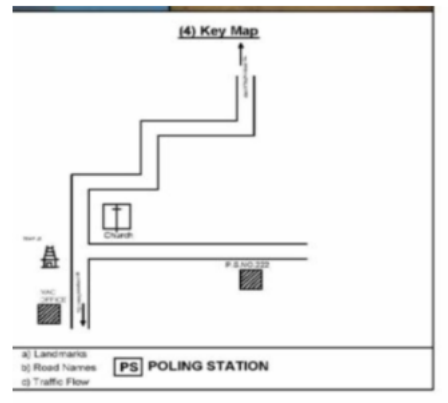

Key MAP View