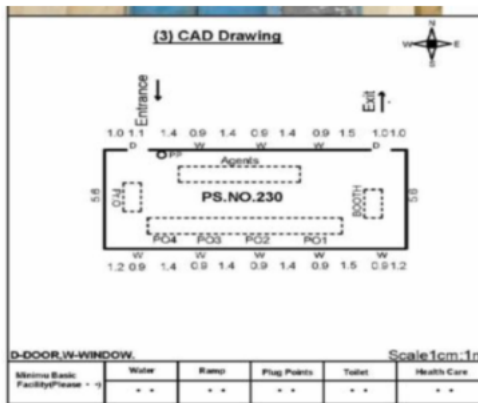

Google Map View

Polling Station Building Front View

Polling Station Front View

Cad View

Key MAP View

1 பெயர் : செல்வம்மாள் - கணவர் பெயர்: ஆனந்தன் - வீட்டு எண் : 1 வயது : 64 பாலினம் : பெண் Photo is available AYR0442681	2 பெயர் : ஆனந்தன் - தந்தையின் பெயர்: தியாகராஜன் - வீட்டு எண் : 1 வயது : 51 பாலினம் : ஆண் Photo is available AYR1325844	3 பெயர் : தலைவரா பானு - கணவர் பெயர்: சலீம்பாஷா - வீட்டு எண் : 1 வயது : 47 பாலினம் : பெண் Photo is available AYR0442020
4 பெயர் : செந்தில்அரசி - கணவர் பெயர்: அருள்மொழி - வீட்டு எண் : 1 வயது : 43 பாலினம் : பெண் Photo is available AYR0331322	5 பெயர் : பரிமளா - கணவர் பெயர்: ஆனந்தன் - வீட்டு எண் : 1 வயது : 42 பாலினம் : பெண் Photo is available AYR1325851	6 பெயர் : சசிகலா - கணவர் பெயர்: வெங்கடேசன் - வீட்டு எண் : 1 வயது : 35 பாலினம் : பெண் Photo is available AYR0442699
7 பெயர் : அரிஹான் - தந்தையின் பெயர்: செல்வம் - வீட்டு எண் : 1 வயது : 33 பாலினம் : ஆண் Photo is available AYR0897520	8 பெயர் : பூஜா சி ஆ தந்தையின் பெயர்: ஆனந்தன் வீட்டு எண் : 1 வயது : 21 பாலினம் : பெண் Photo is available AYR2562411	9 பெயர் : பாலாஜி தந்தையின் பெயர்: ஆறுமுகம் வீட்டு எண் : 1/29 வயது : 42 பாலினம் : ஆண் Photo is available AYR2374460
10 பெயர் : ஆதிலட்சுமி - கணவர் பெயர்: சுப்பிரமணி - வீட்டு எண் : 2B வயது : 63 பாலினம் : பெண் Photo is available AYR2041317	11 பெயர் : சையத்அகமது - தந்தையின் பெயர்: அப்துல்ஜபார் - வீட்டு எண் : 7 வயது : 71 பாலினம் : ஆண் Photo is available AYR2041325	12 பெயர் : ரகமதீ - கணவர் பெயர்: சையத்அகமது - வீட்டு எண் : 7 வயது : 63 பாலினம் : பெண் Photo is available AYR2041333
13 பெயர் : முகம்மதுபிலால் - தந்தையின் பெயர்: சையத்அகமது - வீட்டு எண் : 7 வயது : 45 பாலினம் : ஆண் Photo is available HMV2745164	14 பெயர் : முகமதுஜலில் - தந்தையின் பெயர்: சையத்அகமது - வீட்டு எண் : 7 வயது : 44 பாலினம் : ஆண் Photo is available HMV1671981	15 பெயர் : ஷமீனாபீ - கணவர் பெயர்: அனீபா - வீட்டு எண் : 7 வயது : 43 பாலினம் : பெண் Photo is available HMV1672013
16 பெயர் : ரமீஜா பேகம் - கணவர் பெயர்: முகமதுபிலால் - வீட்டு எண் : 7 வயது : 38 பாலினம் : பெண் Photo is available AYR0084590	17 பெயர் : ரோனி வர்கீஸ் - தந்தையின் பெயர்: கீ வர்கீஸ் - வீட்டு எண் : 7 வயது : 37 பாலினம் : ஆண் Photo is available AYR1036953	18 பெயர் : பர்வீன் - கணவர் பெயர்: முகமத் ஜலில் - வீட்டு எண் : 7 வயது : 37 பாலினம் : பெண் Photo is available AYR0897280
19 பெயர் : முகம்மது கலீல் - தந்தையின் பெயர்: சையத்அகமது - வீட்டு எண் : 7 வயது : 36 பாலினம் : ஆண் Photo is available AYR0084582	20 பெயர் : முகம்மது முன்னாப் - தந்தையின் பெயர்: சையத் அகமது - வீட்டு எண் : 7 வயது : 34 பாலினம் : ஆண் Photo is available AYR0518407	21 பெயர் : ஷல்யா பீ கணவர் பெயர்: முகாம்மத காலிஸீ வீட்டு எண் : 7 வயது : 27 பாலினம் : பெண் Photo is available AYR2428860
22 பெயர் : நார்ஜகந கணவர் பெயர்: ஸீயாதா ஆஹமதா வீட்டு எண் : 8 வயது : 75 பாலினம் : பெண் Photo is available AYR2429066	23 பெயர் : மொய்தீன் அப்துல் காதர் மு ஹு தந்தையின் பெயர்: முஹமத் ஹனிபா வீட்டு எண் : 8 வயது : 21 பாலினம் : ஆண் Photo is available AYR2653459	24 பெயர் : ஜெயமணி - கணவர் பெயர்: சந்தி - வீட்டு எண் : 10 வயது : 80 பாலினம் : பெண் Photo is available AYR2041358
25 பெயர் : ஸ்டாலின் - தந்தையின் பெயர்: சந்தி - வீட்டு எண் : 10 வயது : 52 பாலினம் : ஆண் Photo is available AYR2041366	26 பெயர் : அருள்மொழி - தந்தையின் பெயர்: சந்தி - வீட்டு எண் : 10 வயது : 51 பாலினம் : ஆண் Photo is available AYR2041374	27 பெயர் : எழிலரசி - கணவர் பெயர்: ஸ்டாலின் - வீட்டு எண் : 10 வயது : 49 பாலினம் : பெண் Photo is available HMV2747624
28 பெயர் : தவச்செல்வி - கணவர் பெயர்: குபேந்திரன் - வீட்டு எண் : 10 வயது : 48 பாலினம் : பெண் Photo is available AYR0897579	29 பெயர் : பரிதி பிரியதர்ஷினி தந்தையின் பெயர்: ஸ்டாலின் வீட்டு எண் : 10 வயது : 25 பாலினம் : பெண் Photo is available AYR2428209	30 பெயர் : கவியரசி கு தந்தையின் பெயர்: குபேந்திரன் வீட்டு எண் : 10 வயது : 22 பாலினம் : பெண் Photo is available AYR2650315