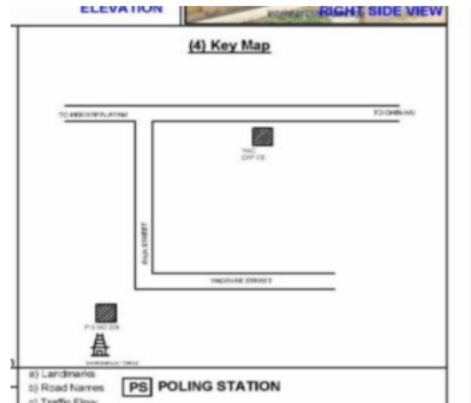

Google Map View

Polling Station Building Front View

Polling Station Front View

Cad View

Key MAP View

1 பெயர் : செல்வம்மாள் - கணவர் பெயர்: ஆனந்தன் - வீட்டு எண் : 1 வயது : 64 பாலினம் : பெண் Photo is available AYR0442681	2 பெயர் : ஆனந்தன் - தந்தையின் பெயர்: தியாகராஜன் - வீட்டு எண் : 1 வயது : 51 பாலினம் : ஆண் Photo is available AYR1325844	3 பெயர் : தலைவரா பானு - கணவர் பெயர்: சலீம்பாஷா - வீட்டு எண் : 1 வயது : 47 பாலினம் : பெண் Photo is available AYR0442020
4 பெயர் : செந்தில்அரசி - கணவர் பெயர்: அருள்மொழி - வீட்டு எண் : 1 வயது : 43 பாலினம் : பெண் Photo is available AYR0331322	5 பெயர் : பரிமளா - கணவர் பெயர்: ஆனந்தன் - வீட்டு எண் : 1 வயது : 42 பாலினம் : பெண் Photo is available AYR1325851	6 பெயர் : சசிகலா - கணவர் பெயர்: வெங்கடேசன் - வீட்டு எண் : 1 வயது : 35 பாலினம் : பெண் Photo is available AYR0442699
7 பெயர் : அரிஹான் - தந்தையின் பெயர்: செல்வம் - வீட்டு எண் : 1 வயது : 33 பாலினம் : ஆண் Photo is available AYR0897520	8 பெயர் : பூஜா சி ஆ தந்தையின் பெயர்: ஆனந்தன் வீட்டு எண் : 1 வயது : 21 பாலினம் : பெண் Photo is available AYR2562411	9 பெயர் : பாலாஜி தந்தையின் பெயர்: ஆறுமுகம் வீட்டு எண் : 1/29 வயது : 42 பாலினம் : ஆண் Photo is available AYR2374460
10 பெயர் : ஆதிலட்சுமி - கணவர் பெயர்: சுப்பிரமணி - வீட்டு எண் : 2B வயது : 63 பாலினம் : பெண் Photo is available AYR2041317	11 பெயர் : சையத்அகமது - தந்தையின் பெயர்: அப்துல்ஜபார் - வீட்டு எண் : 7 வயது : 71 பாலினம் : ஆண் Photo is available AYR2041325	12 பெயர் : ரகமதீ - கணவர் பெயர்: சையத்அகமது - வீட்டு எண் : 7 வயது : 63 பாலினம் : பெண் Photo is available AYR2041333
13 பெயர் : முகம்மதுபிலால் - தந்தையின் பெயர்: சையத்அகமது - வீட்டு எண் : 7 வயது : 45 பாலினம் : ஆண் Photo is available HMV2745164	14 பெயர் : முகமதுஜலில் - தந்தையின் பெயர்: சையத்அகமது - வீட்டு எண் : 7 வயது : 44 பாலினம் : ஆண் Photo is available HMV1671981	15 பெயர் : ஷமீனாபீ - கணவர் பெயர்: அனீபா - வீட்டு எண் : 7 வயது : 43 பாலினம் : பெண் Photo is available HMV1672013
16 பெயர் : ரமீஜா பேகம் - கணவர் பெயர்: முகமதுபிலால் - வீட்டு எண் : 7 வயது : 38 பாலினம் : பெண் Photo is available AYR0084590	17 பெயர் : ரோனி வர்கீஸ் - தந்தையின் பெயர்: கீ வர்கீஸ் - வீட்டு எண் : 7 வயது : 37 பாலினம் : ஆண் Photo is available AYR1036953	18 பெயர் : பர்வீன் - கணவர் பெயர்: முகமத் ஜலில் - வீட்டு எண் : 7 வயது : 37 பாலினம் : பெண் Photo is available AYR0897280
19 பெயர் : முகம்மது கலீல் - தந்தையின் பெயர்: சையத்அகமது - வீட்டு எண் : 7 வயது : 36 பாலினம் : ஆண் Photo is available AYR0084582	20 பெயர் : முகம்மது முன்னாப் - தந்தையின் பெயர்: சையத் அகமது - வீட்டு எண் : 7 வயது : 34 பாலினம் : ஆண் Photo is available AYR0518407	21 பெயர் : ஷல்யா பீ கணவர் பெயர்: முகாம்மத காலிஸீ வீட்டு எண் : 7 வயது : 27 பாலினம் : பெண் Photo is available AYR2428860
22 பெயர் : நார்ஜகந கணவர் பெயர்: ஸீயாதா ஆஹமதா வீட்டு எண் : 8 வயது : 75 பாலினம் : பெண் Photo is available AYR2429066	23 பெயர் : மொய்தீன் அப்துல் காதர் மு ஹு தந்தையின் பெயர்: முஹமத் ஹனிபா வீட்டு எண் : 8 வயது : 21 பாலினம் : ஆண் Photo is available AYR2653459	24 பெயர் : ஜெயமணி - கணவர் பெயர்: சந்தி - வீட்டு எண் : 10 வயது : 80 பாலினம் : பெண் Photo is available AYR2041358
25 பெயர் : ஸ்டாலின் - தந்தையின் பெயர்: சந்தி - வீட்டு எண் : 10 வயது : 52 பாலினம் : ஆண் Photo is available AYR2041366	26 பெயர் : அருள்மொழி - தந்தையின் பெயர்: சந்தி - வீட்டு எண் : 10 வயது : 51 பாலினம் : ஆண் Photo is available AYR2041374	27 பெயர் : எழிலரசி - கணவர் பெயர்: ஸ்டாலின் - வீட்டு எண் : 10 வயது : 49 பாலினம் : பெண் Photo is available HMV2747624
28 பெயர் : தவச்செல்வி - கணவர் பெயர்: குபேந்திரன் - வீட்டு எண் : 10 வயது : 48 பாலினம் : பெண் Photo is available AYR0897579	29 பெயர் : பரிதி பிரியதர்ஷினி தந்தையின் பெயர்: ஸ்டாலின் வீட்டு எண் : 10 வயது : 25 பாலினம் : பெண் Photo is available AYR2428209	30 பெயர் : கவியரசி கு தந்தையின் பெயர்: குபேந்திரன் வீட்டு எண் : 10 வயது : 22 பாலினம் : பெண் Photo is available AYR2650315