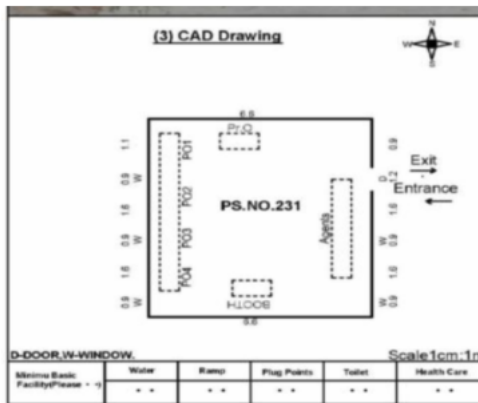

Google Map View

Polling Station Building Front View

Polling Station Front View

Cad View

Key MAP View

1 பெயர் : ஷர்மிளா தேவி கணவர் பெயர்: ரோஷன் லல வீட்டு எண் : 0 வயது : 28 பாலினம் : பெண் Photo is available	AYR2422830	2 பெயர் : மணவாளன் - தந்தையின் பெயர்: சிட்டிபாபு - வீட்டு எண் : 1 வயது : 71 பாலினம் : ஆண் Photo is available	AYR087900	3 பெயர் : பத்மாவதி - கணவர் பெயர்: செல்வராஜ் - வீட்டு எண் : 1 வயது : 66 பாலினம் : பெண் Photo is available	AYR0691287
4 பெயர் : கண்ணன் - தந்தையின் பெயர்: நாகராஜி - வீட்டு எண் : 1 வயது : 52 பாலினம் : ஆண் Photo is available	AYR0691188	5 பெயர் : ஷீலா - கணவர் பெயர்: ராஜேஷ் - வீட்டு எண் : 1 வயது : 45 பாலினம் : பெண் Photo is available	AYR0442541	6 பெயர் : பாக்கியராஜ் - தந்தையின் பெயர்: செல்வராஜ் - வீட்டு எண் : 1 வயது : 42 பாலினம் : ஆண் Photo is available	AYR0691295
7 பெயர் : பிரவீன் - தந்தையின் பெயர்: ஜெயராமன் - வீட்டு எண் : 1 வயது : 38 பாலினம் : ஆண் Photo is available	AYR0442178	8 பெயர் : தினேஷ் குமார் தந்தையின் பெயர்: நாராயணன் வீட்டு எண் : 3/685 வயது : 27 பாலினம் : ஆண் Photo is available	AYR2384089	9 பெயர் : ரம்ய ச தந்தையின் பெயர்: சங்கர் வீட்டு எண் : 19 வயது : 24 பாலினம் : பெண் Photo is available	SCY3544970
10 பெயர் : நந்தினி கணவர் பெயர்: ஹரிகிருஷ்ணன் வீட்டு எண் : 49 வயது : 24 பாலினம் : பெண் Photo is available	AYR2709939	11 பெயர் : முத்துபாண்டி தந்தையின் பெயர்: செல்வம் வீட்டு எண் : 62 வயது : 25 பாலினம் : ஆண் Photo is available	AYR2375228	12 பெயர் : நந்தினி நா கணவர் பெயர்: நாராயணன் வீட்டு எண் : 66 வயது : 37 பாலினம் : பெண் Photo is available	AYR2608164
13 பெயர் : சரவணன் - தந்தையின் பெயர்: விஜயன் - வீட்டு எண் : 86B வயது : 28 பாலினம் : ஆண் Photo is available	AYR1150515	14 பெயர் : ஷாகீர் பாஷா தந்தையின் பெயர்: சர்தார் பாஷா வீட்டு எண் : 112/184 வயது : 21 பாலினம் : ஆண் Photo is available	AYR2594497	15 பெயர் : ஷம்ஷத்பானு ச தந்தையின் பெயர்: சர்தார்பாஷா ச வீட்டு எண் : 112/184 வயது : 19 பாலினம் : பெண் Photo is available	AYR2691186
16 பெயர் : பாரதி ராஜா தந்தையின் பெயர்: முத்துசாமி வீட்டு எண் : 118 வயது : 26 பாலினம் : ஆண் Photo is available	AYR1413954	17 பெயர் : கார்த்திகா கல்யாணி தந்தையின் பெயர்: முத்துசாமி வீட்டு எண் : 118 வயது : 25 பாலினம் : பெண் Photo is available	AYR1413939	18 பெயர் : சுஷ்மிதா - கணவர் பெயர்: வீரமணிகண்டன் - வீட்டு எண் : 124 வயது : 31 பாலினம் : பெண் Photo is available	AYR0777375
19 பெயர் : முத்துகுமார் ர தந்தையின் பெயர்: ரவி வீட்டு எண் : 125 வயது : 39 பாலினம் : ஆண் Photo is available	AYR2650240	20 பெயர் : நந்தினி தந்தையின் பெயர்: செல்வராஜ் வீட்டு எண் : 127 வயது : 24 பாலினம் : பெண் Photo is available	AYR1466432	21 பெயர் : சரவணன் - தந்தையின் பெயர்: செல்வராஜ் - வீட்டு எண் : 129 வயது : 37 பாலினம் : ஆண் Photo is available	AYR0442194
22 பெயர் : பவித்ரா தந்தையின் பெயர்: சரவணன் வீட்டு எண் : 129 வயது : 30 பாலினம் : ஆண் Photo is available	AYR1413848	23 பெயர் : முத்துசாமி - தந்தையின் பெயர்: பட்சிராஜன் - வீட்டு எண் : 131 வயது : 56 பாலினம் : ஆண் Photo is available	AYR0442160	24 பெயர் : தனலட்சுமி - கணவர் பெயர்: முத்துசாமி - வீட்டு எண் : 131 வயது : 55 பாலினம் : பெண் Photo is available	AYR0442038
25 பெயர் : கணேசன் - தந்தையின் பெயர்: சோமு - வீட்டு எண் : 132 வயது : 67 பாலினம் : ஆண் Photo is available	AYR2106953	26 பெயர் : பத்மாவதி - கணவர் பெயர்: கணேசன் - வீட்டு எண் : 132 வயது : 63 பாலினம் : பெண் Photo is available	AYR2106961	27 பெயர் : தேவி - கணவர் பெயர்: கணேசன் - வீட்டு எண் : 132 வயது : 42 பாலினம் : பெண் Photo is available	AYR0442558
28 பெயர் : அசோக் - தந்தையின் பெயர்: ரவி - வீட்டு எண் : 133 வயது : 37 பாலினம் : ஆண் Photo is available	AYR0133348	29 பெயர் : ஞானசௌந்தரி - கணவர் பெயர்: கோகுலகிருஷ்ணன் - வீட்டு எண் : 135A வயது : 45 பாலினம் : பெண் Photo is available	AYR0518480	30 பெயர் : லாதா - தந்தையின் பெயர்: அருள் ஆனந்தன் - வீட்டு எண் : 136 வயது : 46 பாலினம் : பெண் Photo is available	AYR0898064