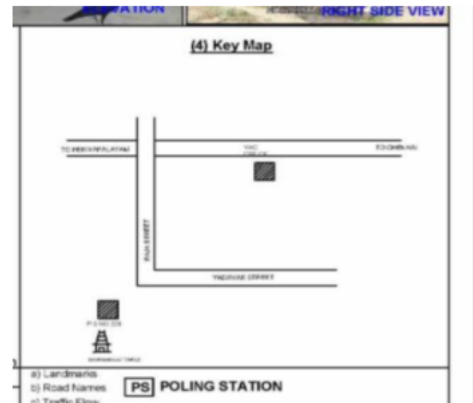

Google Map View

Polling Station Building Front View

Polling Station Front View

Cad View

Key MAP View

1 பெயர் : ஷர்மிளா தேவி கணவர் பெயர்: ரோஷன் லல வீட்டு எண் : 0 வயது : 28 பாலினம் : பெண் Photo is available	AYR2422830	2 பெயர் : மணவாளன் - தந்தையின் பெயர்: சிட்டிபாபு - வீட்டு எண் : 1 வயது : 71 பாலினம் : ஆண் Photo is available	AYR087900	3 பெயர் : பத்மாவதி - கணவர் பெயர்: செல்வராஜ் - வீட்டு எண் : 1 வயது : 66 பாலினம் : பெண் Photo is available	AYR0691287
4 பெயர் : கண்ணன் - தந்தையின் பெயர்: நாகராஜி - வீட்டு எண் : 1 வயது : 52 பாலினம் : ஆண் Photo is available	AYR0691188	5 பெயர் : ஷீலா - கணவர் பெயர்: ராஜேஷ் - வீட்டு எண் : 1 வயது : 45 பாலினம் : பெண் Photo is available	AYR0442541	6 பெயர் : பாக்கியராஜ் - தந்தையின் பெயர்: செல்வராஜ் - வீட்டு எண் : 1 வயது : 42 பாலினம் : ஆண் Photo is available	AYR0691295
7 பெயர் : பிரவீன் - தந்தையின் பெயர்: ஜெயராமன் - வீட்டு எண் : 1 வயது : 38 பாலினம் : ஆண் Photo is available	AYR0442178	8 பெயர் : தினேஷ் குமார் தந்தையின் பெயர்: நாராயணன் வீட்டு எண் : 3/685 வயது : 27 பாலினம் : ஆண் Photo is available	AYR2384089	9 பெயர் : ரம்ய ச தந்தையின் பெயர்: சங்கர் வீட்டு எண் : 19 வயது : 24 பாலினம் : பெண் Photo is available	SCY3544970
10 பெயர் : நந்தினி கணவர் பெயர்: ஹரிகிருஷ்ணன் வீட்டு எண் : 49 வயது : 24 பாலினம் : பெண் Photo is available	AYR2709939	11 பெயர் : முத்துபாண்டி தந்தையின் பெயர்: செல்வம் வீட்டு எண் : 62 வயது : 25 பாலினம் : ஆண் Photo is available	AYR2375228	12 பெயர் : நந்தினி நா கணவர் பெயர்: நாராயணன் வீட்டு எண் : 66 வயது : 37 பாலினம் : பெண் Photo is available	AYR2608164
13 பெயர் : சரவணன் - தந்தையின் பெயர்: விஜயன் - வீட்டு எண் : 86B வயது : 28 பாலினம் : ஆண் Photo is available	AYR1150515	14 பெயர் : ஷாகீர் பாஷா தந்தையின் பெயர்: சர்தார் பாஷா வீட்டு எண் : 112/184 வயது : 21 பாலினம் : ஆண் Photo is available	AYR2594497	15 பெயர் : ஷம்ஷத்பானு ச தந்தையின் பெயர்: சர்தார்பாஷா ச வீட்டு எண் : 112/184 வயது : 19 பாலினம் : பெண் Photo is available	AYR2691186
16 பெயர் : பாரதி ராஜா தந்தையின் பெயர்: முத்துசாமி வீட்டு எண் : 118 வயது : 26 பாலினம் : ஆண் Photo is available	AYR1413954	17 பெயர் : கார்த்திகா கல்யாணி தந்தையின் பெயர்: முத்துசாமி வீட்டு எண் : 118 வயது : 25 பாலினம் : பெண் Photo is available	AYR1413939	18 பெயர் : சுஷ்மிதா - கணவர் பெயர்: வீரமணிகண்டன் - வீட்டு எண் : 124 வயது : 31 பாலினம் : பெண் Photo is available	AYR0777375
19 பெயர் : முத்துகுமார் ர தந்தையின் பெயர்: ரவி வீட்டு எண் : 125 வயது : 39 பாலினம் : ஆண் Photo is available	AYR2650240	20 பெயர் : நந்தினி தந்தையின் பெயர்: செல்வராஜ் வீட்டு எண் : 127 வயது : 24 பாலினம் : பெண் Photo is available	AYR1466432	21 பெயர் : சரவணன் - தந்தையின் பெயர்: செல்வராஜ் - வீட்டு எண் : 129 வயது : 37 பாலினம் : ஆண் Photo is available	AYR0442194
22 பெயர் : பவித்ரா தந்தையின் பெயர்: சரவணன் வீட்டு எண் : 129 வயது : 30 பாலினம் : ஆண் Photo is available	AYR1413848	23 பெயர் : முத்துசாமி - தந்தையின் பெயர்: பட்சிராஜன் - வீட்டு எண் : 131 வயது : 56 பாலினம் : ஆண் Photo is available	AYR0442160	24 பெயர் : தனலட்சுமி - கணவர் பெயர்: முத்துசாமி - வீட்டு எண் : 131 வயது : 55 பாலினம் : பெண் Photo is available	AYR0442038
25 பெயர் : கணேசன் - தந்தையின் பெயர்: சோமு - வீட்டு எண் : 132 வயது : 67 பாலினம் : ஆண் Photo is available	AYR2106953	26 பெயர் : பத்மாவதி - கணவர் பெயர்: கணேசன் - வீட்டு எண் : 132 வயது : 63 பாலினம் : பெண் Photo is available	AYR2106961	27 பெயர் : தேவி - கணவர் பெயர்: கணேசன் - வீட்டு எண் : 132 வயது : 42 பாலினம் : பெண் Photo is available	AYR0442558
28 பெயர் : அசோக் - தந்தையின் பெயர்: ரவி - வீட்டு எண் : 133 வயது : 37 பாலினம் : ஆண் Photo is available	AYR0133348	29 பெயர் : ஞானசௌந்தரி - கணவர் பெயர்: கோகுலகிருஷ்ணன் - வீட்டு எண் : 135A வயது : 45 பாலினம் : பெண் Photo is available	AYR0518480	30 பெயர் : லாதா - தந்தையின் பெயர்: அருள் ஆனந்தன் - வீட்டு எண் : 136 வயது : 46 பாலினம் : பெண் Photo is available	AYR0898064