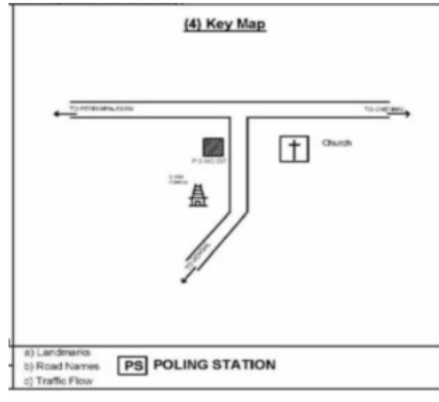

Nazri Naksha

Google Map View

Polling Station Building Front View

Polling Station Front View

Cad View

Key MAP View

1 பெயர் : நாகம்மாள் இதரர் பெயர்: நாகராஜ் வீட்டு எண் : 001 வயது : 80 பாலினம் : பெண் Photo is available	AYR2698884	2 பெயர் : சரளா - கணவர் பெயர்: சுகுமார் - வீட்டு எண் : 1 வயது : 43 பாலினம் : பெண் Photo is available	AYR0692533	3 பெயர் : சித்ரா - கணவர் பெயர்: ஜெயகுமார் - வீட்டு எண் : 1 வயது : 43 பாலினம் : பெண் Photo is available	AYR0692541
4 பெயர் : வனிதா - கணவர் பெயர்: முரளி - வீட்டு எண் : 1 வயது : 42 பாலினம் : பெண் Photo is available	AYR0438853	5 பெயர் : வெங்கடாசலம் - தந்தையின் பெயர்: துரை - வீட்டு எண் : 1 வயது : 42 பாலினம் : ஆண் Photo is available	HMV5225123	6 பெயர் : பட்டு - கணவர் பெயர்: உதயகுமார் - வீட்டு எண் : 1 வயது : 41 பாலினம் : பெண் Photo is available	AYR0438762
7 பெயர் : ஹேமாவதி - தந்தையின் பெயர்: ராஜேஷ் - வீட்டு எண் : 1 வயது : 38 பாலினம் : பெண் Photo is available	AYR0692525	8 பெயர் : ராஜேஷ் - தந்தையின் பெயர்: செல்வராஜ் - வீட்டு எண் : 1 வயது : 38 பாலினம் : ஆண் Photo is available	AYR1152420	9 பெயர் : செல்வி - கணவர் பெயர்: சதீஷ்குமார் - வீட்டு எண் : 1 வயது : 37 பாலினம் : பெண் Photo is available	AYR1152461
10 பெயர் : மாரியம்மாள் - கணவர் பெயர்: வெங்கடாசலம் - வீட்டு எண் : 1 வயது : 37 பாலினம் : பெண் Photo is available	AYR0692624	11 பெயர் : மோகனவள்ளி - கணவர் பெயர்: ராஜேஷ் - வீட்டு எண் : 1 வயது : 36 பாலினம் : பெண் Photo is available	B151876734	12 பெயர் : மாரிமுத்து - தந்தையின் பெயர்: சண்முகம் - வீட்டு எண் : 1 வயது : 35 பாலினம் : ஆண் Photo is available	AYR0692632
13 பெயர் : ஆனந்தன் - தந்தையின் பெயர்: சண்முகம் - வீட்டு எண் : 1 வயது : 35 பாலினம் : ஆண் Photo is available	AYR0395665	14 பெயர் : ரமேஷ் - தந்தையின் பெயர்: சண்முகம் - வீட்டு எண் : 1 வயது : 35 பாலினம் : ஆண் Photo is available	AYR0395681	15 பெயர் : அருண் - தந்தையின் பெயர்: முனுசாமி - வீட்டு எண் : 1 வயது : 35 பாலினம் : ஆண் Photo is available	AYR0692871
16 பெயர் : ஜமுனா - கணவர் பெயர்: சரவணன் - வீட்டு எண் : 1 வயது : 35 பாலினம் : பெண் Photo is available	AYR0778969	17 பெயர் : விக்னேஷ் - தந்தையின் பெயர்: ராஜேந்திரன் - வீட்டு எண் : 1 வயது : 32 பாலினம் : ஆண் Photo is available	AYR0692954	18 பெயர் : செல்வம் - தந்தையின் பெயர்: பாலு - வீட்டு எண் : 1 வயது : 32 பாலினம் : ஆண் Photo is available	AYR0692962
19 பெயர் : பிரசாந்த் - தந்தையின் பெயர்: கண்ணையன் - வீட்டு எண் : 1 வயது : 31 பாலினம் : ஆண் Photo is available	AYR0692772	20 பெயர் : பிரகாஷ் - தந்தையின் பெயர்: ஜெடராாயன் - வீட்டு எண் : 1 வயது : 30 பாலினம் : ஆண் Photo is available	AYR1152438	21 பெயர் : அஜித்குமார் - தந்தையின் பெயர்: பாலு - வீட்டு எண் : 1 வயது : 30 பாலினம் : ஆண் Photo is available	AYR0901454
22 பெயர் : வித்யா - கணவர் பெயர்: செந்தில்குமார் - வீட்டு எண் : 1 வயது : 29 பாலினம் : பெண் Photo is available	AYR1038926	23 பெயர் : சுரேஷ்குமார் - தந்தையின் பெயர்: யுவராஜ் - வீட்டு எண் : 1 வயது : 28 பாலினம் : ஆண் Photo is available	AYR1152453	24 பெயர் : அருணகிரி தந்தையின் பெயர்: பாலு வீட்டு எண் : 1 வயது : 27 பாலினம் : ஆண் Photo is available	AYR1350800
25 பெயர் : விஜய் தந்தையின் பெயர்: கோபி வீட்டு எண் : 1 வயது : 27 பாலினம் : ஆண் Photo is available	AYR1350826	26 பெயர் : பரத் தாயின் பெயர்: வெண்ணிலா வீட்டு எண் : 1 வயது : 20 பாலினம் : ஆண் Photo is available	AYR2704922	27 பெயர் : லலிதா - கணவர் பெயர்: ராமமூர்த்தி - வீட்டு எண் : 2 வயது : 68 பாலினம் : பெண் Photo is available	AYR2049278
28 பெயர் : அமுதா - கணவர் பெயர்: ஷண்முகம் - வீட்டு எண் : 2 வயது : 52 பாலினம் : பெண் Photo is available	AYR2049286	29 பெயர் : தனஞ்செழியன் - தந்தையின் பெயர்: ராமமூர்த்தி - வீட்டு எண் : 2 வயது : 50 பாலினம் : ஆண் Photo is available	AYR2049294	30 பெயர் : செல்வி - கணவர் பெயர்: தனஞ்செழியன் - வீட்டு எண் : 2 வயது : 46 பாலினம் : பெண் Photo is available	HMV1673094