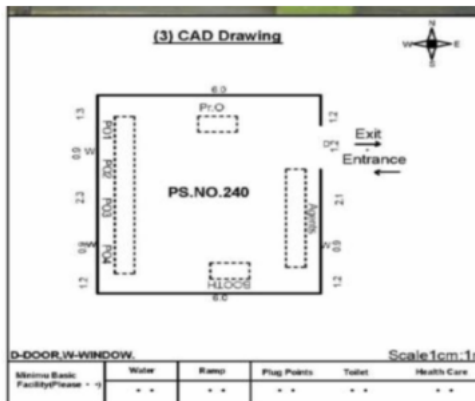

Cad View

Key MAP View