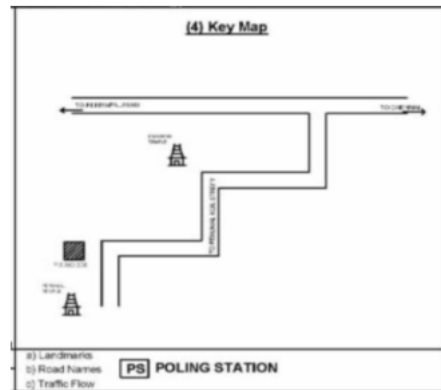

Cad View

Key MAP View