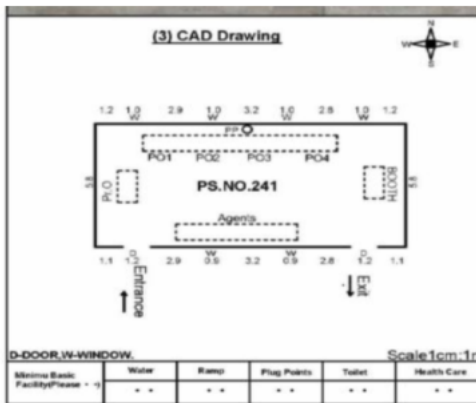

Google Map View

Polling Station Building Front View

Polling Station Front View

Cad View

Key MAP View

1	AYR2065662	பெயர் : பட்டு - கணவர் பெயர்: ஏழுமலை - வீட்டு எண் : 1 வயது : 66 பாலினம் : பெண்	Photo is available	2	AYR1039254	பெயர் : செங்கம்மாள் - கணவர் பெயர்: ராமையா - வீட்டு எண் : 1 வயது : 50 பாலினம் : பெண்	Photo is available	3	AYR2065670	பெயர் : வெங்கடேசன் - தந்தையின் பெயர்: ஏழுமலை - வீட்டு எண் : 1 வயது : 49 பாலினம் : ஆண்	Photo is available
4	AYR1039338	பெயர் : அனுராதா - கணவர் பெயர்: சுதாகர் - வீட்டு எண் : 1 வயது : 43 பாலினம் : பெண்	Photo is available	5	HMV5433651	பெயர் : கீதாதேவி - கணவர் பெயர்: வெங்கடேசன் - வீட்டு எண் : 1 வயது : 40 பாலினம் : பெண்	Photo is available	6	AYR1374735	பெயர் : வரலக்ஷ்மி கணவர் பெயர்: சுரேஷ் வீட்டு எண் : 1 வயது : 39 பாலினம் : பெண்	Photo is available
7	AYR1153063	பெயர் : சங்கீதா - கணவர் பெயர்: முத்து - வீட்டு எண் : 1 வயது : 35 பாலினம் : பெண்	Photo is available	8	AYR1039361	பெயர் : பூபாலன் - தந்தையின் பெயர்: கிருஷ்ணன் - வீட்டு எண் : 1 வயது : 32 பாலினம் : ஆண்	Photo is available	9	AYR1039270	பெயர் : ஜெகன் - தந்தையின் பெயர்: மணி - வீட்டு எண் : 1 வயது : 31 பாலினம் : ஆண்	Photo is available
10	AYR0902718	பெயர் : அரிஹரன் - தந்தையின் பெயர்: குமரன் - வீட்டு எண் : 1 வயது : 30 பாலினம் : ஆண்	Photo is available	11	AYR2423119	பெயர் : அஜீத் தந்தையின் பெயர்: சேகர் வீட்டு எண் : 1 வயது : 27 பாலினம் : ஆண்	Photo is available	12	AYR0437202	பெயர் : ரேகா - கணவர் பெயர்: முரளி - வீட்டு எண் : 1-31 வயது : 37 பாலினம் : பெண்	Photo is available
13	AYR0967026	பெயர் : சுகன்யா - கணவர் பெயர்: ஜெகதீசன் - வீட்டு எண் : 2-11 வயது : 33 பாலினம் : பெண்	Photo is available	14	AYR1153188	பெயர் : கார்த்திக் - தந்தையின் பெயர்: ரங்கநாதன் - வீட்டு எண் : 2-18c வயது : 33 பாலினம் : ஆண்	Photo is available	15	AYR1153139	பெயர் : காஞ்சனா - கணவர் பெயர்: ரஜினி - வீட்டு எண் : 2-21 வயது : 42 பாலினம் : பெண்	Photo is available
16	AYR2065696	பெயர் : கன்னியப்பன் - தந்தையின் பெயர்: முத்து - வீட்டு எண் : 2A வயது : 64 பாலினம் : ஆண்	Photo is available	17	HMV2037851	பெயர் : வளர்மதி - கணவர் பெயர்: கண்ணியப்பன் - வீட்டு எண் : 2A வயது : 47 பாலினம் : பெண்	Photo is available	18	AYR2065704	பெயர் : ராணி - கணவர் பெயர்: சின்னதுரை - வீட்டு எண் : 3 வயது : 64 பாலினம் : பெண்	Photo is available
19	AYR1415132	பெயர் : தனசேகரன் தந்தையின் பெயர்: கண்ணியப்பன் வீட்டு எண் : 3 வயது : 26 பாலினம் : ஆண்	Photo is available	20	AYR2709103	பெயர் : பூலட்சுமி தந்தையின் பெயர்: கண்ணியப்பன் வீட்டு எண் : 3 வயது : 23 பாலினம் : பெண்	Photo is available	21	AYR0902650	பெயர் : பதி பூரணம் - கணவர் பெயர்: முருகன் - வீட்டு எண் : 3-186B வயது : 33 பாலினம் : பெண்	Photo is available
22	AYR2429009	பெயர் : சத்யா கணவர் பெயர்: மணிகண்டன் வீட்டு எண் : 3ஏ வயது : 42 பாலினம் : பெண்	Photo is available	23	AYR1297563	பெயர் : தினகரன் - தந்தையின் பெயர்: சின்னதுரை - வீட்டு எண் : 4 வயது : 42 பாலினம் : ஆண்	Photo is available	24	AYR2065738	பெயர் : சீனிவாசன் - தந்தையின் பெயர்: பாஞ்சாலை - வீட்டு எண் : 5 வயது : 66 பாலினம் : ஆண்	Photo is available
25	HMV1853738	பெயர் : உமா - கணவர் பெயர்: சீனிவாசன் - வீட்டு எண் : 5 வயது : 56 பாலினம் : பெண்	Photo is available	26	AYR0329722	பெயர் : கௌதம் தந்தையின் பெயர்: சீனிவாசன் - வீட்டு எண் : 5 வயது : 34 பாலினம் : ஆண்	Photo is available	27	AYR2425544	பெயர் : கவிதா கணவர் பெயர்: கௌதம் வீட்டு எண் : 5 வயது : 33 பாலினம் : பெண்	Photo is available
28	AYR0902726	பெயர் : தீபன் சக்கரவர்த்தி - தந்தையின் பெயர்: சீனிவாசன் - வீட்டு எண் : 5 வயது : 32 பாலினம் : ஆண்	Photo is available	29	AYR2422004	பெயர் : ஹரி கிருஷ்ணன் தந்தையின் பெயர்: ஆறுமுகம் வீட்டு எண் : 5 வயது : 24 பாலினம் : ஆண்	Photo is available	30	HMV5204797	பெயர் : கஜபதி - தந்தையின் பெயர்: பெருமாள் - வீட்டு எண் : 6 வயது : 71 பாலினம் : ஆண்	Photo is available