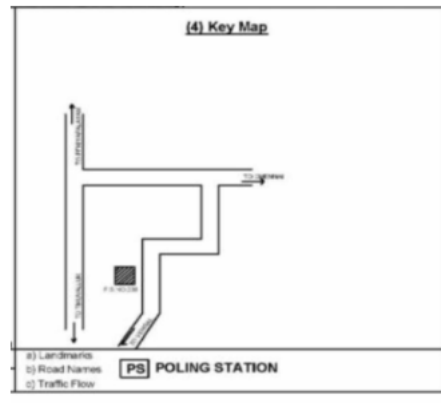

Google Map View

Polling Station Building Front View

Polling Station Front View

Cad View

Key MAP View

1	AYR2065662	பெயர் : பட்டு - கணவர் பெயர்: ஏழுமலை - வீட்டு எண் : 1 வயது : 66 பாலினம் : பெண்	Photo is available	2	AYR1039254	பெயர் : செங்கம்மாள் - கணவர் பெயர்: ராமையா - வீட்டு எண் : 1 வயது : 50 பாலினம் : பெண்	Photo is available	3	AYR2065670	பெயர் : வெங்கடேசன் - தந்தையின் பெயர்: ஏழுமலை - வீட்டு எண் : 1 வயது : 49 பாலினம் : ஆண்	Photo is available
4	AYR1039338	பெயர் : அனுராதா - கணவர் பெயர்: சுதாகர் - வீட்டு எண் : 1 வயது : 43 பாலினம் : பெண்	Photo is available	5	HMV5433651	பெயர் : கீதாதேவி - கணவர் பெயர்: வெங்கடேசன் - வீட்டு எண் : 1 வயது : 40 பாலினம் : பெண்	Photo is available	6	AYR1374735	பெயர் : வரலக்ஷ்மி கணவர் பெயர்: சுரேஷ் வீட்டு எண் : 1 வயது : 39 பாலினம் : பெண்	Photo is available
7	AYR1153063	பெயர் : சங்கீதா - கணவர் பெயர்: முத்து - வீட்டு எண் : 1 வயது : 35 பாலினம் : பெண்	Photo is available	8	AYR1039361	பெயர் : பூபாலன் - தந்தையின் பெயர்: கிருஷ்ணன் - வீட்டு எண் : 1 வயது : 32 பாலினம் : ஆண்	Photo is available	9	AYR1039270	பெயர் : ஜெகன் - தந்தையின் பெயர்: மணி - வீட்டு எண் : 1 வயது : 31 பாலினம் : ஆண்	Photo is available
10	AYR0902718	பெயர் : அரிஹரன் - தந்தையின் பெயர்: குமரன் - வீட்டு எண் : 1 வயது : 30 பாலினம் : ஆண்	Photo is available	11	AYR2423119	பெயர் : அஜீத் தந்தையின் பெயர்: சேகர் வீட்டு எண் : 1 வயது : 27 பாலினம் : ஆண்	Photo is available	12	AYR0437202	பெயர் : ரேகா - கணவர் பெயர்: முரளி - வீட்டு எண் : 1-31 வயது : 37 பாலினம் : பெண்	Photo is available
13	AYR0967026	பெயர் : சுகன்யா - கணவர் பெயர்: ஜெகதீசன் - வீட்டு எண் : 2-11 வயது : 33 பாலினம் : பெண்	Photo is available	14	AYR1153188	பெயர் : கார்த்திக் - தந்தையின் பெயர்: ரங்கநாதன் - வீட்டு எண் : 2-18c வயது : 33 பாலினம் : ஆண்	Photo is available	15	AYR1153139	பெயர் : காஞ்சனா - கணவர் பெயர்: ரஜினி - வீட்டு எண் : 2-21 வயது : 42 பாலினம் : பெண்	Photo is available
16	AYR2065696	பெயர் : கன்னியப்பன் - தந்தையின் பெயர்: முத்து - வீட்டு எண் : 2A வயது : 64 பாலினம் : ஆண்	Photo is available	17	HMV2037851	பெயர் : வளர்மதி - கணவர் பெயர்: கண்ணியப்பன் - வீட்டு எண் : 2A வயது : 47 பாலினம் : பெண்	Photo is available	18	AYR2065704	பெயர் : ராணி - கணவர் பெயர்: சின்னதுரை - வீட்டு எண் : 3 வயது : 64 பாலினம் : பெண்	Photo is available
19	AYR1415132	பெயர் : தனசேகரன் தந்தையின் பெயர்: கண்ணியப்பன் வீட்டு எண் : 3 வயது : 26 பாலினம் : ஆண்	Photo is available	20	AYR2709103	பெயர் : பூலட்சுமி தந்தையின் பெயர்: கண்ணியப்பன் வீட்டு எண் : 3 வயது : 23 பாலினம் : பெண்	Photo is available	21	AYR0902650	பெயர் : பதி பூரணம் - கணவர் பெயர்: முருகன் - வீட்டு எண் : 3-186B வயது : 33 பாலினம் : பெண்	Photo is available
22	AYR2429009	பெயர் : சத்யா கணவர் பெயர்: மணிகண்டன் வீட்டு எண் : 3ஏ வயது : 42 பாலினம் : பெண்	Photo is available	23	AYR1297563	பெயர் : தினகரன் - தந்தையின் பெயர்: சின்னதுரை - வீட்டு எண் : 4 வயது : 42 பாலினம் : ஆண்	Photo is available	24	AYR2065738	பெயர் : சீனிவாசன் - தந்தையின் பெயர்: பாஞ்சாலை - வீட்டு எண் : 5 வயது : 66 பாலினம் : ஆண்	Photo is available
25	HMV1853738	பெயர் : உமா - கணவர் பெயர்: சீனிவாசன் - வீட்டு எண் : 5 வயது : 56 பாலினம் : பெண்	Photo is available	26	AYR0329722	பெயர் : கௌதம் தந்தையின் பெயர்: சீனிவாசன் - வீட்டு எண் : 5 வயது : 34 பாலினம் : ஆண்	Photo is available	27	AYR2425544	பெயர் : கவிதா கணவர் பெயர்: கௌதம் வீட்டு எண் : 5 வயது : 33 பாலினம் : பெண்	Photo is available
28	AYR0902726	பெயர் : தீபன் சக்கரவர்த்தி - தந்தையின் பெயர்: சீனிவாசன் - வீட்டு எண் : 5 வயது : 32 பாலினம் : ஆண்	Photo is available	29	AYR2422004	பெயர் : ஹரி கிருஷ்ணன் தந்தையின் பெயர்: ஆறுமுகம் வீட்டு எண் : 5 வயது : 24 பாலினம் : ஆண்	Photo is available	30	HMV5204797	பெயர் : கஜபதி - தந்தையின் பெயர்: பெருமாள் - வீட்டு எண் : 6 வயது : 71 பாலினம் : ஆண்	Photo is available