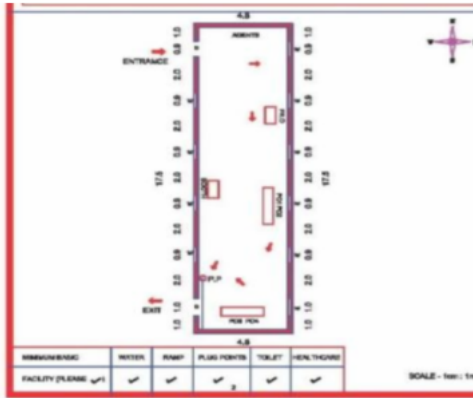

Google Map View

Polling Station Building Front View

Polling Station Front View

Cad View

Key MAP View

சட்டமன்றத் தொகுதியின் எண் மற்றும் பெயர் : 1-கும்மிடிபூண்டி  
பிரிவு எண் மற்றும் பெயர் 1-மெதிப்பாளையம்(வ.கி)மற்றும் (ஊ), வல்லம்பேடு குப்பம் (வார்டு - 1)