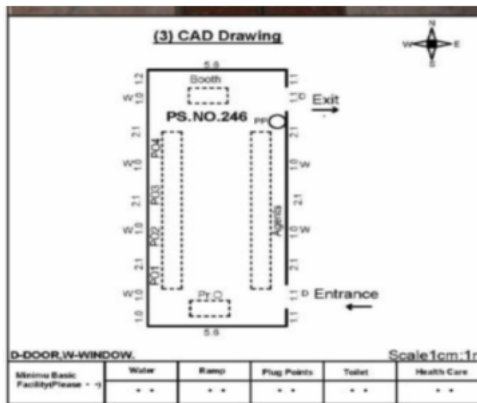

Google Map View

Polling Station Building Front View

Polling Station Front View

Cad View

Key MAP View

1 பெயர் : காயத்ரி கணவர் பெயர்: அருண்குமார் வீட்டு எண் : 0 வயது : 27 பாலினம் : பெண் Photo is available	AYR2379949	2 பெயர் : தமிழரசன் தந்தையின் பெயர்: வினாயகம் வீட்டு எண் : 0 வயது : 27 பாலினம் : ஆண் Photo is available	AYR2379808	3 பெயர் : சரவணன் தந்தையின் பெயர்: லோகநாதன் வீட்டு எண் : 0 வயது : 25 பாலினம் : ஆண் Photo is available	AYR2379964
4 பெயர் : சிவா தந்தையின் பெயர்: ஏழுமலை வீட்டு எண் : 0 வயது : 24 பாலினம் : ஆண் Photo is available	AYR2379923	5 பெயர் : நேரு - தந்தையின் பெயர்: கன்னியப்ப ரெட்டி - வீட்டு எண் : 1 வயது : 79 பாலினம் : ஆண் Photo is available	AYR1086065	6 பெயர் : கோவிந்தராஜ் - தந்தையின் பெயர்: குப்புசாமி - வீட்டு எண் : 1 வயது : 60 பாலினம் : ஆண் Photo is available	AYR1154277
7 பெயர் : மல்லிகா - கணவர் பெயர்: பாலு - வீட்டு எண் : 1 வயது : 56 பாலினம் : பெண் Photo is available	HMV2775187	8 பெயர் : செல்வி - கணவர் பெயர்: கோவிந்தராஜ் - வீட்டு எண் : 1 வயது : 55 பாலினம் : பெண் Photo is available	AYR1154285	9 பெயர் : முத்து - தந்தையின் பெயர்: பாளையம் - வீட்டு எண் : 1 வயது : 55 பாலினம் : ஆண் Photo is available	AYR1154400
10 பெயர் : மகேஸ்வரி - கணவர் பெயர்: ராஜேந்திரன் - வீட்டு எண் : 1 வயது : 52 பாலினம் : பெண் Photo is available	AYR0780577	11 பெயர் : ஜெயந்தி - கணவர் பெயர்: முத்து - வீட்டு எண் : 1 வயது : 50 பாலினம் : பெண் Photo is available	AYR1154350	12 பெயர் : கீதா - கணவர் பெயர்: ரகு - வீட்டு எண் : 1 வயது : 50 பாலினம் : பெண் Photo is available	AYR1040740
13 பெயர் : கோபால் - தந்தையின் பெயர்: கோவிந்தசாமி - வீட்டு எண் : 1 வயது : 49 பாலினம் : ஆண் Photo is available	AYR0904615	14 பெயர் : பிரேமா - கணவர் பெயர்: முருகன் - வீட்டு எண் : 1 வயது : 47 பாலினம் : பெண் Photo is available	AYR1040757	15 பெயர் : லட்சுமி - கணவர் பெயர்: வெங்கடேசன் - வீட்டு எண் : 1 வயது : 40 பாலினம் : பெண் Photo is available	AYR1154152
16 பெயர் : முனுசாமி - தந்தையின் பெயர்: கொல்லாபுரி - வீட்டு எண் : 1 வயது : 33 பாலினம் : ஆண் Photo is available	AYR1086040	17 பெயர் : தேவேந்திரன் - தந்தையின் பெயர்: பார்த்தசாரதி - வீட்டு எண் : 1 வயது : 33 பாலினம் : ஆண் Photo is available	AYR0519009	18 பெயர் : கிரியிரதாப் - தந்தையின் பெயர்: முத்து - வீட்டு எண் : 1 வயது : 32 பாலினம் : ஆண் Photo is available	AYR1154368
19 பெயர் : லோகநாயகி கணவர் பெயர்: நமசிவாயம் வீட்டு எண் : 1 வயது : 31 பாலினம் : பெண் Photo is available	AYR2404010	20 பெயர் : நந்தகுமார் தந்தையின் பெயர்: ஆறுமுகம் வீட்டு எண் : 1 வயது : 29 பாலினம் : ஆண் Photo is available	AYR2379006	21 பெயர் : ஜெயபிரகாஷ் - தந்தையின் பெயர்: முத்து - வீட்டு எண் : 1 வயது : 28 பாலினம் : ஆண் Photo is available	AYR1154376
22 பெயர் : செல்வம் - தந்தையின் பெயர்: மூர்த்தி - வீட்டு எண் : 1 வயது : 28 பாலினம் : ஆண் Photo is available	AYR1252303	23 பெயர் : ஹேமந்தகுமார் - தந்தையின் பெயர்: மோகன் - வீட்டு எண் : 1 வயது : 28 பாலினம் : ஆண் Photo is available	AYR1252196	24 பெயர் : அருண்குமார் - தந்தையின் பெயர்: கோவிந்தராஜ் - வீட்டு எண் : 1 வயது : 28 பாலினம் : ஆண் Photo is available	AYR1154293
25 பெயர் : அபிராமி தந்தையின் பெயர்: லக்ஷ்மிபதி வீட்டு எண் : 1 வயது : 27 பாலினம் : பெண் Photo is available	AYR2393411	26 பெயர் : தேந்நம்பிகா தந்தையின் பெயர்: செல்வம் வீட்டு எண் : 1 வயது : 24 பாலினம் : பெண் Photo is available	AYR2393437	27 பெயர் : நாகராஜ் தந்தையின் பெயர்: ஏழுமலை வீட்டு எண் : 1 வயது : 23 பாலினம் : ஆண் Photo is available	AYR2397503
28 பெயர் : லோகேஷ் தந்தையின் பெயர்: பழனி வீட்டு எண் : 1 வயது : 23 பாலினம் : ஆண் Photo is available	AYR2393387	29 பெயர் : ஹரிஷ் தந்தையின் பெயர்: கோகுலக்ரிஷ்ணன் வீட்டு எண் : 1 வயது : 21 பாலினம் : ஆண் Photo is available	AYR2533396	30 பெயர் : ஹரினி தந்தையின் பெயர்: வில்வமணி வீட்டு எண் : 1 வயது : 21 பாலினம் : பெண் Photo is available	AYR2531127