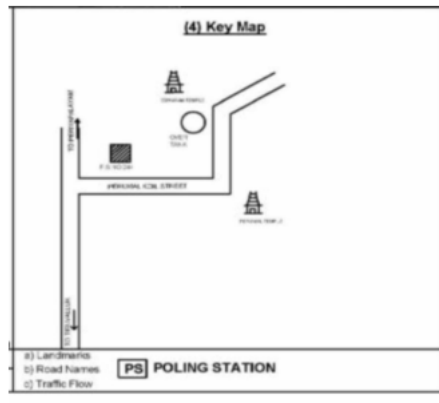

Google Map View

Polling Station Building Front View

Polling Station Front View

Cad View

Key MAP View

1 பெயர் : காயத்ரி கணவர் பெயர்: அருண்குமார் வீட்டு எண் : 0 வயது : 27 பாலினம் : பெண் Photo is available	AYR2379949	2 பெயர் : தமிழரசன் தந்தையின் பெயர்: வினாயகம் வீட்டு எண் : 0 வயது : 27 பாலினம் : ஆண் Photo is available	AYR2379808	3 பெயர் : சரவணன் தந்தையின் பெயர்: லோகநாதன் வீட்டு எண் : 0 வயது : 25 பாலினம் : ஆண் Photo is available	AYR2379964
4 பெயர் : சிவா தந்தையின் பெயர்: ஏழுமலை வீட்டு எண் : 0 வயது : 24 பாலினம் : ஆண் Photo is available	AYR2379923	5 பெயர் : நேரு - தந்தையின் பெயர்: கன்னியப்ப ரெட்டி - வீட்டு எண் : 1 வயது : 79 பாலினம் : ஆண் Photo is available	AYR1086065	6 பெயர் : கோவிந்தராஜ் - தந்தையின் பெயர்: குப்புசாமி - வீட்டு எண் : 1 வயது : 60 பாலினம் : ஆண் Photo is available	AYR1154277
7 பெயர் : மல்லிகா - கணவர் பெயர்: பாலு - வீட்டு எண் : 1 வயது : 56 பாலினம் : பெண் Photo is available	HMV2775187	8 பெயர் : செல்வி - கணவர் பெயர்: கோவிந்தராஜ் - வீட்டு எண் : 1 வயது : 55 பாலினம் : பெண் Photo is available	AYR1154285	9 பெயர் : முத்து - தந்தையின் பெயர்: பாளையம் - வீட்டு எண் : 1 வயது : 55 பாலினம் : ஆண் Photo is available	AYR1154400
10 பெயர் : மகேஸ்வரி - கணவர் பெயர்: ராஜேந்திரன் - வீட்டு எண் : 1 வயது : 52 பாலினம் : பெண் Photo is available	AYR0780577	11 பெயர் : ஜெயந்தி - கணவர் பெயர்: முத்து - வீட்டு எண் : 1 வயது : 50 பாலினம் : பெண் Photo is available	AYR1154350	12 பெயர் : கீதா - கணவர் பெயர்: ரகு - வீட்டு எண் : 1 வயது : 50 பாலினம் : பெண் Photo is available	AYR1040740
13 பெயர் : கோபால் - தந்தையின் பெயர்: கோவிந்தசாமி - வீட்டு எண் : 1 வயது : 49 பாலினம் : ஆண் Photo is available	AYR0904615	14 பெயர் : பிரேமா - கணவர் பெயர்: முருகன் - வீட்டு எண் : 1 வயது : 47 பாலினம் : பெண் Photo is available	AYR1040757	15 பெயர் : லட்சுமி - கணவர் பெயர்: வெங்கடேசன் - வீட்டு எண் : 1 வயது : 40 பாலினம் : பெண் Photo is available	AYR1154152
16 பெயர் : முனுசாமி - தந்தையின் பெயர்: கொல்லாபுரி - வீட்டு எண் : 1 வயது : 33 பாலினம் : ஆண் Photo is available	AYR1086040	17 பெயர் : தேவேந்திரன் - தந்தையின் பெயர்: பார்த்தசாரதி - வீட்டு எண் : 1 வயது : 33 பாலினம் : ஆண் Photo is available	AYR0519009	18 பெயர் : கிரியிரதாப் - தந்தையின் பெயர்: முத்து - வீட்டு எண் : 1 வயது : 32 பாலினம் : ஆண் Photo is available	AYR1154368
19 பெயர் : லோகநாயகி கணவர் பெயர்: நமசிவாயம் வீட்டு எண் : 1 வயது : 31 பாலினம் : பெண் Photo is available	AYR2404010	20 பெயர் : நந்தகுமார் தந்தையின் பெயர்: ஆறுமுகம் வீட்டு எண் : 1 வயது : 29 பாலினம் : ஆண் Photo is available	AYR2379006	21 பெயர் : ஜெயபிரகாஷ் - தந்தையின் பெயர்: முத்து - வீட்டு எண் : 1 வயது : 28 பாலினம் : ஆண் Photo is available	AYR1154376
22 பெயர் : செல்வம் - தந்தையின் பெயர்: மூர்த்தி - வீட்டு எண் : 1 வயது : 28 பாலினம் : ஆண் Photo is available	AYR1252303	23 பெயர் : ஹேமந்தகுமார் - தந்தையின் பெயர்: மோகன் - வீட்டு எண் : 1 வயது : 28 பாலினம் : ஆண் Photo is available	AYR1252196	24 பெயர் : அருண்குமார் - தந்தையின் பெயர்: கோவிந்தராஜ் - வீட்டு எண் : 1 வயது : 28 பாலினம் : ஆண் Photo is available	AYR1154293
25 பெயர் : அபிராமி தந்தையின் பெயர்: லக்ஷ்மிபதி வீட்டு எண் : 1 வயது : 27 பாலினம் : பெண் Photo is available	AYR2393411	26 பெயர் : தேந்நம்பிகா தந்தையின் பெயர்: செல்வம் வீட்டு எண் : 1 வயது : 24 பாலினம் : பெண் Photo is available	AYR2393437	27 பெயர் : நாகராஜ் தந்தையின் பெயர்: ஏழுமலை வீட்டு எண் : 1 வயது : 23 பாலினம் : ஆண் Photo is available	AYR2397503
28 பெயர் : லோகேஷ் தந்தையின் பெயர்: பழனி வீட்டு எண் : 1 வயது : 23 பாலினம் : ஆண் Photo is available	AYR2393387	29 பெயர் : ஹரிஷ் தந்தையின் பெயர்: கோகுலக்ரிஷ்ணன் வீட்டு எண் : 1 வயது : 21 பாலினம் : ஆண் Photo is available	AYR2533396	30 பெயர் : ஹரினி தந்தையின் பெயர்: வில்வமணி வீட்டு எண் : 1 வயது : 21 பாலினம் : பெண் Photo is available	AYR2531127