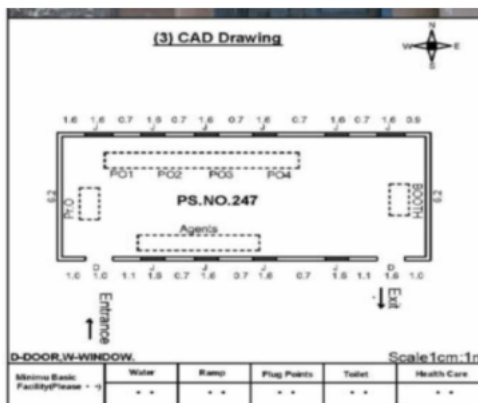

வாக்காளர் பதிவு அலுவலரின்
கையொப்பம்

Nazri Naksha

Google Map View

Polling Station Building Front View

Polling Station Front View

Cad View

Key MAP View

சட்டமன்றத் தொகுதியின் எண் மற்றும் பெயர் : 1-கும்மிடிபூண்டி
பிரிவு எண் மற்றும் பெயர் 1-புன்னப்பாக்கம் (ஊ), புன்னப்பாக்கம் (வார்டு-2)