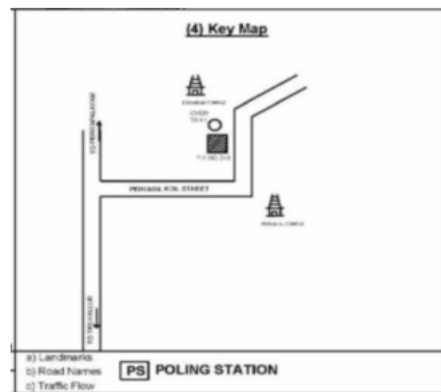

வாக்காளர் பதிவு அலுவலரின்
கையொப்பம்

Nazri Naksha

Google Map View

Polling Station Building Front View

Polling Station Front View

Cad View

Key MAP View

சட்டமன்றத் தொகுதியின் எண் மற்றும் பெயர் : 1-கும்மிடிபூண்டி
பிரிவு எண் மற்றும் பெயர் 1-புன்னப்பாக்கம் (ஊ), புன்னப்பாக்கம் (வார்டு-2)