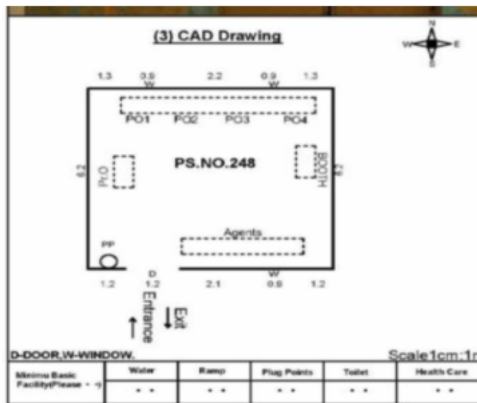

Cad View

Key MAP View