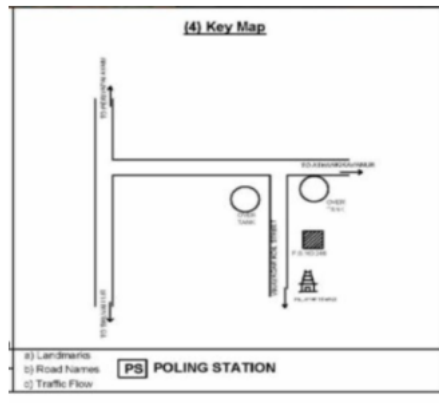

Cad View

Key MAP View