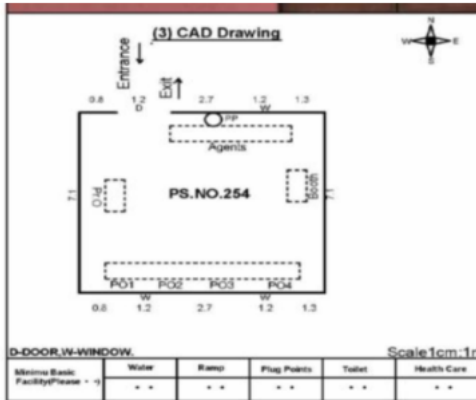

Cad View

Key MAP View