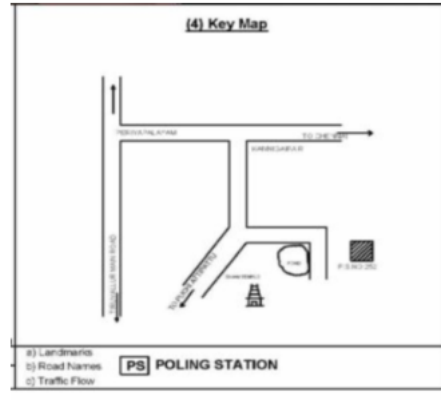

Cad View

Key MAP View