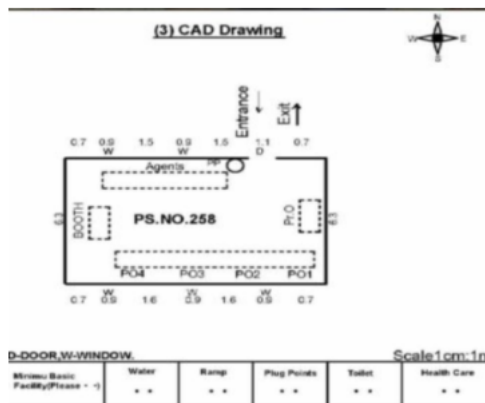

Google Map View

Polling Station Building Front View

Polling Station Front View

Cad View

Key MAP View

1 பெயர் : ராஜம்மா - கணவர் பெயர்: ராதா கிருஷ்ணன் - வீட்டு எண் : 1 வயது : 61 பாலினம் : பெண் Photo is available	AYR1208248	2 பெயர் : பக்தவச்சலம் - தந்தையின் பெயர்: கிருஷ்ணன் - வீட்டு எண் : 1 வயது : 60 பாலினம் : ஆண் Photo is available	AYR1208255	3 பெயர் : பீ. முனுசாமி தந்தையின் பெயர்: பரமசிவம் வீட்டு எண் : 01 வயது : 57 பாலினம் : ஆண் Photo is available	AYR2363257
4 பெயர் : வேலு - தந்தையின் பெயர்: சுப்பிரமணி - வீட்டு எண் : 1 வயது : 43 பாலினம் : ஆண் Photo is available	AYR0908632	5 பெயர் : பாலாஜி - தந்தையின் பெயர்: ராதாகிருஷ்ணன் - வீட்டு எண் : 1 வயது : 41 பாலினம் : ஆண் Photo is available	AYR1208222	6 பெயர் : வே சத்தியா கணவர் பெயர்: வேலு - வீட்டு எண் : 1 வயது : 39 பாலினம் : பெண் Photo is available	AYR0908640
7 பெயர் : இந்திரா - கணவர் பெயர்: முனுசாமி - வீட்டு எண் : 1 வயது : 37 பாலினம் : பெண் Photo is available	AYR0430736	8 பெயர் : தனஞ்செழியன் - தந்தையின் பெயர்: மோகன் - வீட்டு எண் : 1 வயது : 34 பாலினம் : ஆண் Photo is available	AYR0591875	9 பெயர் : புஷ்பா கணவர் பெயர்: ரகு - வீட்டு எண் : 2-15 வயது : 43 பாலினம் : பெண் Photo is available	AYR0908566
10 பெயர் : எம் பரஞ்சோதி - கணவர் பெயர்: எம் சோமசுந்தரம் - வீட்டு எண் : 17 வயது : 61 பாலினம் : பெண் Photo is available	AYR1156538	# 11 பெயர் : விமலராஜ சோ தந்தையின் பெயர்: எம் சோமசுந்தரம் - வீட்டு எண் : 17 வயது : 35 பாலினம் : ஆண் Photo is available	AYR1156520	12 பெயர் : சஞ்சய ந தந்தையின் பெயர்: நாகராஜ் வீட்டு எண் : 17/22B வயது : 20 பாலினம் : ஆண் Photo is available	AYR2693596
13 பெயர் : மேகானா சி தந்தையின் பெயர்: ஹரிகிருஷ்ணாராவ் வீட்டு எண் : 17/22எஃப் வயது : 27 பாலினம் : பெண் Photo is available	AYR2435899	14 பெயர் : எஸ் யுவராஜ் - தந்தையின் பெயர்: எம் சோமசுந்தரம் - வீட்டு எண் : 19 வயது : 37 பாலினம் : ஆண் Photo is available	AYR1156496	15 பெயர் : பவானி கணவர் பெயர்: ஜீ. பாபு வீட்டு எண் : 21/11 வயது : 33 பாலினம் : பெண் Photo is available	AYR2362259
16 பெயர் : மாலினி கணவர் பெயர்: லோகேஷ் வீட்டு எண் : 38/1 வேப்பம்பட்டு வயது : 23 பாலினம் : பெண் Photo is available	AYR2489813	17 பெயர் : சிவகாமி தந்தையின் பெயர்: குமார் வீட்டு எண் : 44 வயது : 44 பாலினம் : பெண் Photo is available	UVQ0366088	18 பெயர் : விஜி கே தந்தையின் பெயர்: குமார் வீட்டு எண் : 44 வயது : 35 பாலினம் : ஆண் Photo is available	AYR2418135
19 பெயர் : ராஜ்குமார் ஏ இதரர் பெயர்: பத்மாவதி வீட்டு எண் : அங்காளஸ்வரி கோவில வயது : 50 பாலினம் : ஆண் Photo is available	AYR2613172	20 பெயர் : பிரியா பீ கணவர் பெயர்: செல்வகுமார் ஏ வீட்டு எண் : 56 வயது : 30 பாலினம் : பெண் Photo is available	AYR2425726	# 21 பெயர் : யு பிரமோத் குமார் தந்தையின் பெயர்: உதயராஜ் வீட்டு எண் : 58 வயது : 52 பாலினம் : ஆண் Photo is available	AYR2363398
22 பெயர் : துர்கா தேவி கணவர் பெயர்: பிரமோத் வீட்டு எண் : 58 வயது : 49 பாலினம் : பெண் Photo is available	AYR2363422	23 பெயர் : அதிமன்யு ஏந் தந்தையின் பெயர்: நாகராஜ் கே வீட்டு எண் : 59 வயது : 24 பாலினம் : ஆண் Photo is available	AYR2414001	24 பெயர் : தர்மா வீ தந்தையின் பெயர்: வெங்கடேசன் ஜீ வீட்டு எண் : 59 வயது : 24 பாலினம் : ஆண் Photo is available	AYR2414340
25 பெயர் : ஹரிபிரியா பீ கணவர் பெயர்: ரஞ்சித் வீ வீட்டு எண் : 78 வயது : 25 பாலினம் : பெண் Photo is available	AYR2425882	26 பெயர் : முருகேஷ் ஜீ தந்தையின் பெயர்: கஜேதேர்ந் வீட்டு எண் : 116 வயது : 23 பாலினம் : ஆண் Photo is available	AYR2421626	27 பெயர் : பிரகாஷ் பீ தந்தையின் பெயர்: பெருமாள் வீட்டு எண் : 140 வயது : 24 பாலினம் : ஆண் Photo is available	AYR2421634
28 பெயர் : ஸோநியாயாஈ கணவர் பெயர்: கோப்பராம் வீட்டு எண் : 144 வயது : 51 பாலினம் : பெண் Photo is available	AYR2363315	29 பெயர் : சங்கர்லால் தந்தையின் பெயர்: கோப்பராம் வீட்டு எண் : 144 வயது : 29 பாலினம் : ஆண் Photo is available	AYR2363356	30 பெயர் : உதம் சந்தா தந்தையின் பெயர்: கோப்பராம் வீட்டு எண் : 144 வயது : 26 பாலினம் : ஆண் Photo is available	AYR2363331