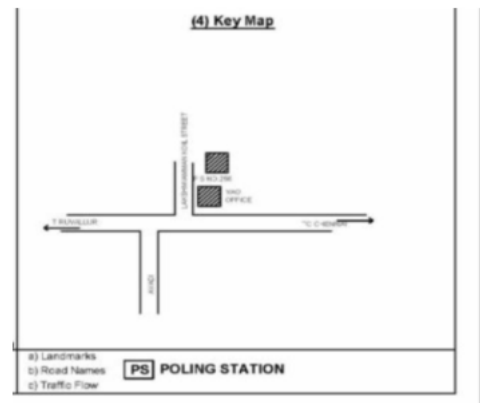

Google Map View

Polling Station Building Front View

Polling Station Front View

Cad View

Key MAP View

1 பெயர் : ராஜம்மா - கணவர் பெயர்: ராதா கிருஷ்ணன் - வீட்டு எண் : 1 வயது : 61 பாலினம் : பெண் Photo is available	AYR1208248	2 பெயர் : பக்தவச்சலம் - தந்தையின் பெயர்: கிருஷ்ணன் - வீட்டு எண் : 1 வயது : 60 பாலினம் : ஆண் Photo is available	AYR1208255	3 பெயர் : பீ. முனுசாமி தந்தையின் பெயர்: பரமசிவம் வீட்டு எண் : 01 வயது : 57 பாலினம் : ஆண் Photo is available	AYR2363257
4 பெயர் : வேலு - தந்தையின் பெயர்: சுப்பிரமணி - வீட்டு எண் : 1 வயது : 43 பாலினம் : ஆண் Photo is available	AYR0908632	5 பெயர் : பாலாஜி - தந்தையின் பெயர்: ராதாகிருஷ்ணன் - வீட்டு எண் : 1 வயது : 41 பாலினம் : ஆண் Photo is available	AYR1208222	6 பெயர் : வே சத்தியா கணவர் பெயர்: வேலு - வீட்டு எண் : 1 வயது : 39 பாலினம் : பெண் Photo is available	AYR0908640
7 பெயர் : இந்திரா - கணவர் பெயர்: முனுசாமி - வீட்டு எண் : 1 வயது : 37 பாலினம் : பெண் Photo is available	AYR0430736	8 பெயர் : தனஞ்செழியன் - தந்தையின் பெயர்: மோகன் - வீட்டு எண் : 1 வயது : 34 பாலினம் : ஆண் Photo is available	AYR0591875	9 பெயர் : புஷ்பா கணவர் பெயர்: ரகு - வீட்டு எண் : 2-15 வயது : 43 பாலினம் : பெண் Photo is available	AYR0908566
10 பெயர் : எம் பரஞ்சோதி - கணவர் பெயர்: எம் சோமசுந்தரம் - வீட்டு எண் : 17 வயது : 61 பாலினம் : பெண் Photo is available	AYR1156538	# 11 பெயர் : விமலராஜ சோ தந்தையின் பெயர்: எம் சோமசுந்தரம் - வீட்டு எண் : 17 வயது : 35 பாலினம் : ஆண் Photo is available	AYR1156520	12 பெயர் : சஞ்சய ந தந்தையின் பெயர்: நாகராஜ் வீட்டு எண் : 17/22B வயது : 20 பாலினம் : ஆண் Photo is available	AYR2693596
13 பெயர் : மேகானா சி தந்தையின் பெயர்: ஹரிகிருஷ்ணாராவ் வீட்டு எண் : 17/22எஃப் வயது : 27 பாலினம் : பெண் Photo is available	AYR2435899	14 பெயர் : எஸ் யுவராஜ் - தந்தையின் பெயர்: எம் சோமசுந்தரம் - வீட்டு எண் : 19 வயது : 37 பாலினம் : ஆண் Photo is available	AYR1156496	15 பெயர் : பவானி கணவர் பெயர்: ஜீ. பாபு வீட்டு எண் : 21/11 வயது : 33 பாலினம் : பெண் Photo is available	AYR2362259
16 பெயர் : மாலினி கணவர் பெயர்: லோகேஷ் வீட்டு எண் : 38/1 வேப்பம்பட்டு வயது : 23 பாலினம் : பெண் Photo is available	AYR2489813	17 பெயர் : சிவகாமி தந்தையின் பெயர்: குமார் வீட்டு எண் : 44 வயது : 44 பாலினம் : பெண் Photo is available	UVQ0366088	18 பெயர் : விஜி கே தந்தையின் பெயர்: குமார் வீட்டு எண் : 44 வயது : 35 பாலினம் : ஆண் Photo is available	AYR2418135
19 பெயர் : ராஜ்குமார் ஏ இதரர் பெயர்: பத்மாவதி வீட்டு எண் : அங்காளஸ்வரி கோவில வயது : 50 பாலினம் : ஆண் Photo is available	AYR2613172	20 பெயர் : பிரியா பீ கணவர் பெயர்: செல்வகுமார் ஏ வீட்டு எண் : 56 வயது : 30 பாலினம் : பெண் Photo is available	AYR2425726	# 21 பெயர் : யு பிரமோத் குமார் தந்தையின் பெயர்: உதயராஜ் வீட்டு எண் : 58 வயது : 52 பாலினம் : ஆண் Photo is available	AYR2363398
22 பெயர் : துர்கா தேவி கணவர் பெயர்: பிரமோத் வீட்டு எண் : 58 வயது : 49 பாலினம் : பெண் Photo is available	AYR2363422	23 பெயர் : அதிமன்யு ஏந் தந்தையின் பெயர்: நாகராஜ் கே வீட்டு எண் : 59 வயது : 24 பாலினம் : ஆண் Photo is available	AYR2414001	24 பெயர் : தர்மா வீ தந்தையின் பெயர்: வெங்கடேசன் ஜீ வீட்டு எண் : 59 வயது : 24 பாலினம் : ஆண் Photo is available	AYR2414340
25 பெயர் : ஹரிபிரியா பீ கணவர் பெயர்: ரஞ்சித் வீ வீட்டு எண் : 78 வயது : 25 பாலினம் : பெண் Photo is available	AYR2425882	26 பெயர் : முருகேஷ் ஜீ தந்தையின் பெயர்: கஜேதேர்ந் வீட்டு எண் : 116 வயது : 23 பாலினம் : ஆண் Photo is available	AYR2421626	27 பெயர் : பிரகாஷ் பீ தந்தையின் பெயர்: பெருமாள் வீட்டு எண் : 140 வயது : 24 பாலினம் : ஆண் Photo is available	AYR2421634
28 பெயர் : ஸோநியாயாஈ கணவர் பெயர்: கோப்பராம் வீட்டு எண் : 144 வயது : 51 பாலினம் : பெண் Photo is available	AYR2363315	29 பெயர் : சங்கர்லால் தந்தையின் பெயர்: கோப்பராம் வீட்டு எண் : 144 வயது : 29 பாலினம் : ஆண் Photo is available	AYR2363356	30 பெயர் : உதம் சந்தா தந்தையின் பெயர்: கோப்பராம் வீட்டு எண் : 144 வயது : 26 பாலினம் : ஆண் Photo is available	AYR2363331