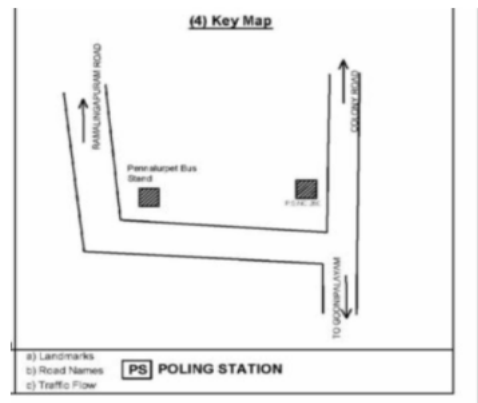

Google Map View

Polling Station Building Front View

Polling Station Front View

Cad View

Key MAP View

சட்டமன்றத் தொகுதியின் எண் மற்றும் பெயர் : 1-கும்மிடிபூண்டி  
பிரிவு எண் மற்றும் பெயர் 1-பொன்னாலூர்பேட்டை (ஊ), எடத்தெரு(வார்டு-1)