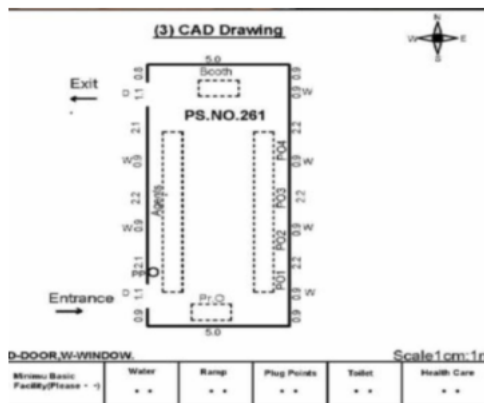

Google Map View

Polling Station Building Front View

Polling Station Front View

Cad View

Key MAP View

சட்டமன்றத் தொகுதியின் எண் மற்றும் பெயர் : 1-கும்மிடிபூண்டி  
பிரிவு எண் மற்றும் பெயர் 1-பொன்னாலூர்பேட்டை (ஊ), எடத்தெரு(வார்டு-1)