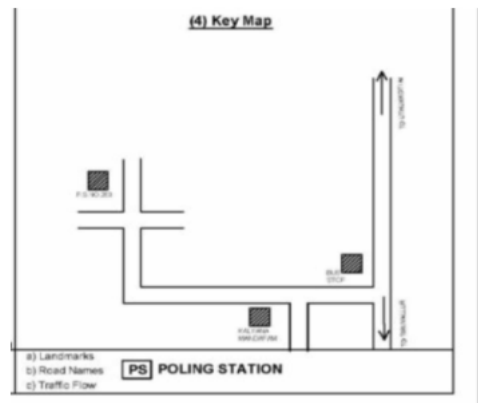

Key MAP View