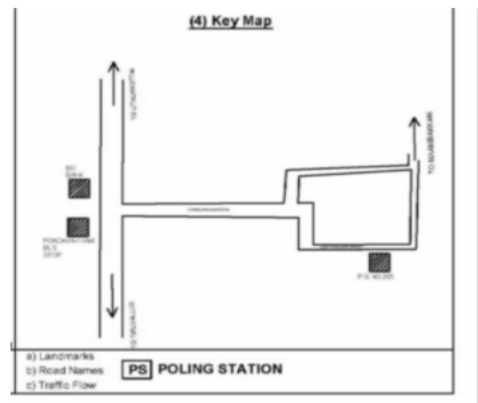

Cad View

Key MAP View