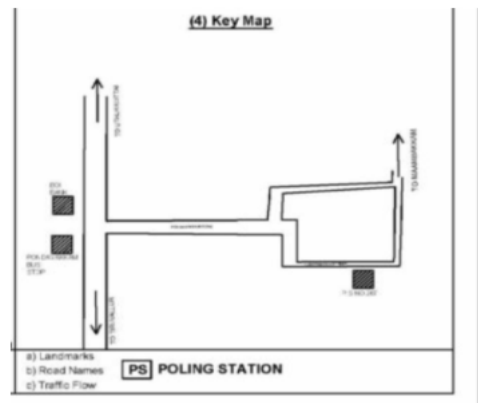

Cad View

Key MAP View