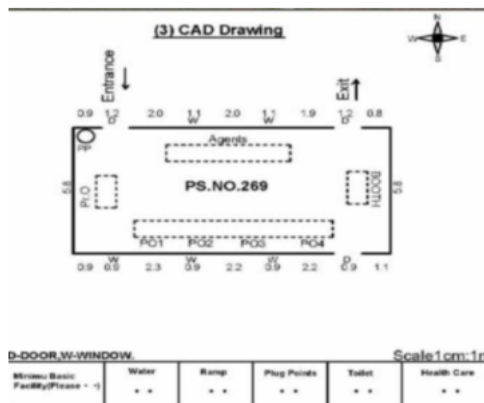

Cad View

Key MAP View