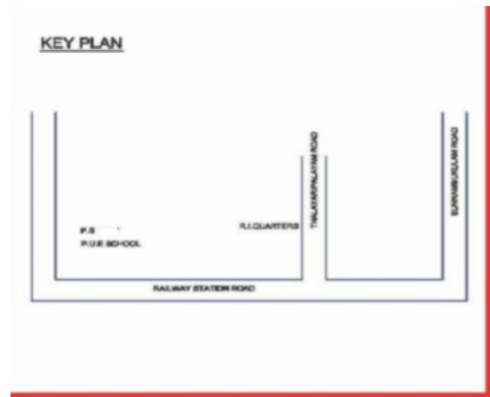

Google Map View

Polling Station Building Front View

Polling Station Front View

Cad View

Key MAP View

சட்டமன்றத் தொகுதியின் எண் மற்றும் பெயர் : 1-கும்மிடிப்பூண்டி
பிரிவு எண் மற்றும் பெயர் 1-எளாவூர் (வ.கி) மற்றும்(உஈ), வெட்டுகாடு (வார்டு - 2)