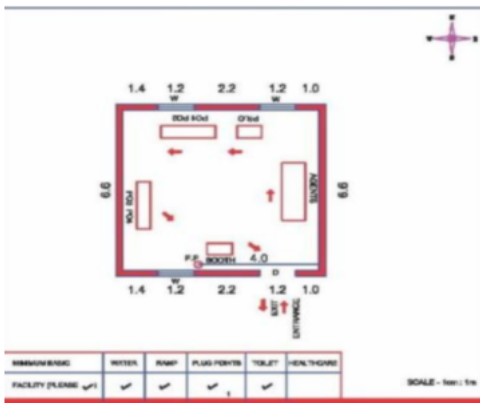

Google Map View

Polling Station Building Front View

Polling Station Front View

Cad View

Key MAP View

சட்டமன்றத் தொகுதியின் எண் மற்றும் பெயர் : 1-கும்மிடிப்பூண்டி
பிரிவு எண் மற்றும் பெயர் 1-எளாவூர் (வ.கி) மற்றும்(உஈ), வெட்டுகாடு (வார்டு - 2)