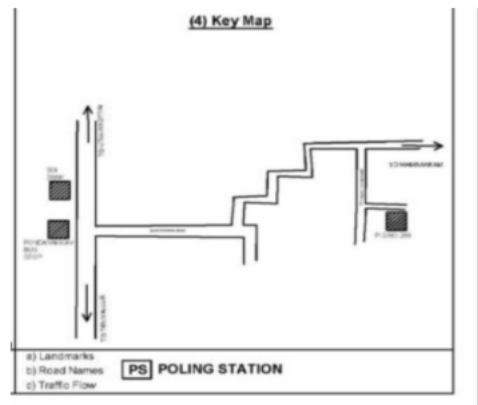

Cad View

Key MAP View