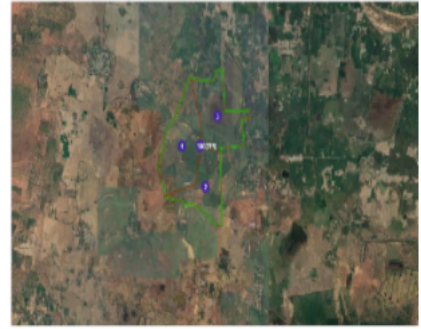

**3. வாக்குச் சாவடியின் விவரங்கள்**

வாக்குச் சாவடியின் எண் மற்றும் பெயர் : 314 - ஊராட்சி ஒன்றிய துவக்கப்பள்ளி, கிழக்கு முகவாசல், வெங்கடபுரம்-602026 வாக்குச் சாவடியின் முகவரி : ஊராட்சி ஒன்றிய துவக்கப்பள்ளி, கிழக்கு முகவாசல், வெங்கடபுரம்-602026	<b>வாக்குச் சாவடியின் வகைப்பாடு (ஆண்/பெண்/பொது)</b>	<b>பொது</b>
	<b>துணை வாக்குச் சாவடிகளின் எண்ணிக்கை :</b>	0

**4. வாக்காளர்களின் எண்ணிக்கை**

தொடங்கும் வரிசை எண்	முடியும் வரிசை எண்.	நிகர வாக்காளர்களின் எண்ணிக்கை			
		ஆண்	பெண்	மூன்றாம் பாலினம்	மொத்தம்
1	260	136	124	0	260

கையொப்பம்

**Nazri Naksha**

**Google Map View**

**Polling Station Building Front View**

**Polling Station Front View**

**Cad View**

**Key MAP View**

சட்டமன்றத் தொகுதியின் எண் மற்றும் பெயர் : 1-கும்மிடிப்பூண்டி  
பிரிவு எண் மற்றும் பெயர் 1-பெருஞ்சேரி (ஊ), வெங்கடபுரம் கிராமம் (வார்டு-2)