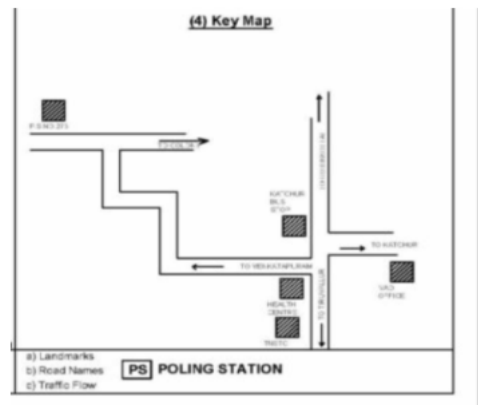

**4. வாக்காளர்களின் எண்ணிக்கை**

தொடங்கும் வரிசை எண்	முடியும் வரிசை எண்.	நிகர வாக்காளர்களின் எண்ணிக்கை			
		ஆண்	பெண்	மூன்றாம் பாலினம்	மொத்தம்
1	260	136	124	0	260

கையொப்பம்

**Nazri Naksha**

**Google Map View**

**Polling Station Building Front View**

**Polling Station Front View**

**Cad View**

**Key MAP View**

சட்டமன்றத் தொகுதியின் எண் மற்றும் பெயர் : 1-கும்மிடிப்பூண்டி  
பிரிவு எண் மற்றும் பெயர் 1-பெருஞ்சேரி (ஊ), வெங்கடபுரம் கிராமம் (வார்டு-2)