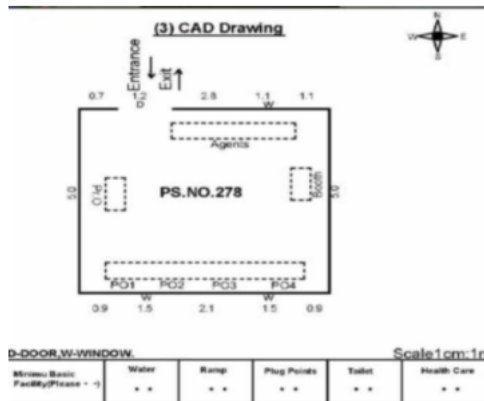

Google Map View

Polling Station Building Front View

Polling Station Front View

Cad View

Key MAP View

1 பெயர் : சாந்தம்மா - கணவர் பெயர்: ராமமூர்த்தி - வீட்டு எண் : 1 வயது : 77 பாலினம் : பெண் Photo is available	AYR2253276	# 2 பெயர் : கமலம்மாள் - கணவர் பெயர்: டேஸப்பா டேஸப்பா வீட்டு எண் : 1 வயது : 76 பாலினம் : பெண் Photo is available	AYR1089549	3 பெயர் : கோவிந்தராஜ் - தந்தையின் பெயர்: முனிரத்தினம் - வீட்டு எண் : 1 வயது : 58 பாலினம் : ஆண் Photo is available	AYR1089531
4 பெயர் : கிருஷ்ண மூர்த்தி - தந்தையின் பெயர்: ஏழுமலை - வீட்டு எண் : 1 வயது : 56 பாலினம் : ஆண் Photo is available	AYR0915116	5 பெயர் : மாதவன் - தந்தையின் பெயர்: முனிரத்தினம் - வீட்டு எண் : 1 வயது : 54 பாலினம் : ஆண் Photo is available	AYR0701300	6 பெயர் : மதுசூதன் - தந்தையின் பெயர்: ராமமூர்த்தி - வீட்டு எண் : 1 வயது : 51 பாலினம் : ஆண் Photo is available	AYR2253284
7 பெயர் : நாகம்மா - கணவர் பெயர்: கிருஷ்ண மூர்த்தி - வீட்டு எண் : 1 வயது : 51 பாலினம் : பெண் Photo is available	AYR0915124	8 பெயர் : கஸ்தூரி - கணவர் பெயர்: மதுசதணன் - வீட்டு எண் : 1 வயது : 42 பாலினம் : பெண் Photo is available	MTJ4111043	9 பெயர் : மனோகர் - தந்தையின் பெயர்: கங்காதரன் - வீட்டு எண் : 1 வயது : 38 பாலினம் : ஆண் Photo is available	AYR1301969
10 பெயர் : ரகுவர்மன் - தந்தையின் பெயர்: சந்திரன் - வீட்டு எண் : 1 வயது : 37 பாலினம் : ஆண் Photo is available	AYR0701227	11 பெயர் : லட்சுமி - கணவர் பெயர்: செந்தில் - வீட்டு எண் : 1 வயது : 33 பாலினம் : பெண் Photo is available	AYR0786996	12 பெயர் : மன்கூர்அலிகான் - தந்தையின் பெயர்: மாயூப் பாஷா - வீட்டு எண் : 1 வயது : 33 பாலினம் : ஆண் Photo is available	AYR0786988
13 பெயர் : சுகன்யா - கணவர் பெயர்: மணிகண்டன் - வீட்டு எண் : 1 வயது : 32 பாலினம் : பெண் Photo is available	AYR1089515	14 பெயர் : ஜமுனா - தந்தையின் பெயர்: ரமேஷ் - வீட்டு எண் : 1 வயது : 32 பாலினம் : பெண் Photo is available	AYR0915256	15 பெயர் : புருஷோத்தமன் தந்தையின் பெயர்: வெங்கடேசன் வீட்டு எண் : 1 வயது : 26 பாலினம் : ஆண் Photo is available	AYR1452085
16 பெயர் : பிரியதர்ஷினி தந்தையின் பெயர்: தாஸ் வீட்டு எண் : 1 வயது : 26 பாலினம் : பெண் Photo is available	AYR2351252	17 பெயர் : வனிதா ர கணவர் பெயர்: ரகுவர்மன் வீட்டு எண் : 1 வயது : 26 பாலினம் : பெண் Photo is available	AYR2611374	18 பெயர் : அபிராமி தந்தையின் பெயர்: கிருஷ்ணமூர்த்தி வீட்டு எண் : 1 வயது : 24 பாலினம் : பெண் Photo is available	AYR2494052
19 பெயர் : சஞ்சய் தந்தையின் பெயர்: மனோகர் வீட்டு எண் : 1-1 வயது : 23 பாலினம் : ஆண் Photo is available	AYR2435303	20 பெயர் : ரம்யா செ கணவர் பெயர்: முகுந்தன் வீட்டு எண் : 1/2 வயது : 19 பாலினம் : பெண் Photo is available	AYR2689016	21 பெயர் : மஞ்சளா - கணவர் பெயர்: சுதாகர் - வீட்டு எண் : 1-8 வயது : 35 பாலினம் : பெண் Photo is available	AYR0787192
22 பெயர் : தனேஷ் தந்தையின் பெயர்: மோகன் வீட்டு எண் : 1/8 வயது : 27 பாலினம் : ஆண் Photo is available	AYR1452093	23 பெயர் : நிக்கிதா கணவர் பெயர்: தனேஷ் வீட்டு எண் : 1/8 வயது : 25 பாலினம் : பெண் Photo is available	AYR1452069	24 பெயர் : பிரபாவதி கணவர் பெயர்: மோகன் வீட்டு எண் : 1/11 வயது : 49 பாலினம் : பெண் Photo is available	AYR2589281
25 பெயர் : முகுந்தன் - தந்தையின் பெயர்: வடிவேலு - வீட்டு எண் : 1-11 வயது : 28 பாலினம் : ஆண் Photo is available	AYR1209626	26 பெயர் : முரளி - தந்தையின் பெயர்: முனுசாமி - வீட்டு எண் : 1-14 வயது : 48 பாலினம் : ஆண் Photo is available	MTJ3989381	27 பெயர் : திவ்யா - கணவர் பெயர்: முரளி - வீட்டு எண் : 1-14 வயது : 40 பாலினம் : பெண் Photo is available	AYR1302009
28 பெயர் : மனோகர் - தந்தையின் பெயர்: துளசி - வீட்டு எண் : 1-18 வயது : 49 பாலினம் : ஆண் Photo is available	AYR0915306	29 பெயர் : ஜெயலட்சுமி - கணவர் பெயர்: தசரதன் - வீட்டு எண் : 1-19 வயது : 71 பாலினம் : பெண் Photo is available	AYR0137042	30 பெயர் : நீலாவதி தந்தையின் பெயர்: பவுன் குமார் வீட்டு எண் : 1-19 வயது : 26 பாலினம் : பெண் Photo is available	AYR1452101