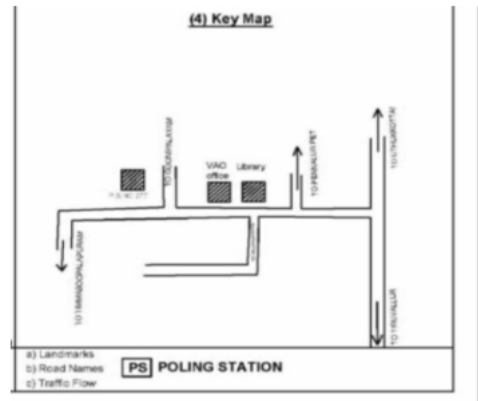

Google Map View

Polling Station Building Front View

Polling Station Front View

Cad View

Key MAP View

1 பெயர் : சாந்தம்மா - கணவர் பெயர்: ராமமூர்த்தி - வீட்டு எண் : 1 வயது : 77 பாலினம் : பெண் Photo is available	AYR2253276	# 2 பெயர் : கமலம்மாள் - கணவர் பெயர்: டேஸப்பா டேஸப்பா வீட்டு எண் : 1 வயது : 76 பாலினம் : பெண் Photo is available	AYR1089549	3 பெயர் : கோவிந்தராஜ் - தந்தையின் பெயர்: முனிரத்தினம் - வீட்டு எண் : 1 வயது : 58 பாலினம் : ஆண் Photo is available	AYR1089531
4 பெயர் : கிருஷ்ண மூர்த்தி - தந்தையின் பெயர்: ஏழுமலை - வீட்டு எண் : 1 வயது : 56 பாலினம் : ஆண் Photo is available	AYR0915116	5 பெயர் : மாதவன் - தந்தையின் பெயர்: முனிரத்தினம் - வீட்டு எண் : 1 வயது : 54 பாலினம் : ஆண் Photo is available	AYR0701300	6 பெயர் : மதுசூதன் - தந்தையின் பெயர்: ராமமூர்த்தி - வீட்டு எண் : 1 வயது : 51 பாலினம் : ஆண் Photo is available	AYR2253284
7 பெயர் : நாகம்மா - கணவர் பெயர்: கிருஷ்ண மூர்த்தி - வீட்டு எண் : 1 வயது : 51 பாலினம் : பெண் Photo is available	AYR0915124	8 பெயர் : கஸ்தூரி - கணவர் பெயர்: மதுசதணன் - வீட்டு எண் : 1 வயது : 42 பாலினம் : பெண் Photo is available	MTJ4111043	9 பெயர் : மனோகர் - தந்தையின் பெயர்: கங்காதரன் - வீட்டு எண் : 1 வயது : 38 பாலினம் : ஆண் Photo is available	AYR1301969
10 பெயர் : ரகுவர்மன் - தந்தையின் பெயர்: சந்திரன் - வீட்டு எண் : 1 வயது : 37 பாலினம் : ஆண் Photo is available	AYR0701227	11 பெயர் : லட்சுமி - கணவர் பெயர்: செந்தில் - வீட்டு எண் : 1 வயது : 33 பாலினம் : பெண் Photo is available	AYR0786996	12 பெயர் : மன்கூர்அலிகான் - தந்தையின் பெயர்: மாயூப் பாஷா - வீட்டு எண் : 1 வயது : 33 பாலினம் : ஆண் Photo is available	AYR0786988
13 பெயர் : சுகன்யா - கணவர் பெயர்: மணிகண்டன் - வீட்டு எண் : 1 வயது : 32 பாலினம் : பெண் Photo is available	AYR1089515	14 பெயர் : ஜமுனா - தந்தையின் பெயர்: ரமேஷ் - வீட்டு எண் : 1 வயது : 32 பாலினம் : பெண் Photo is available	AYR0915256	15 பெயர் : புருஷோத்தமன் தந்தையின் பெயர்: வெங்கடேசன் வீட்டு எண் : 1 வயது : 26 பாலினம் : ஆண் Photo is available	AYR1452085
16 பெயர் : பிரியதர்ஷினி தந்தையின் பெயர்: தாஸ் வீட்டு எண் : 1 வயது : 26 பாலினம் : பெண் Photo is available	AYR2351252	17 பெயர் : வனிதா ர கணவர் பெயர்: ரகுவர்மன் வீட்டு எண் : 1 வயது : 26 பாலினம் : பெண் Photo is available	AYR2611374	18 பெயர் : அபிராமி தந்தையின் பெயர்: கிருஷ்ணமூர்த்தி வீட்டு எண் : 1 வயது : 24 பாலினம் : பெண் Photo is available	AYR2494052
19 பெயர் : சஞ்சய் தந்தையின் பெயர்: மனோகர் வீட்டு எண் : 1-1 வயது : 23 பாலினம் : ஆண் Photo is available	AYR2435303	20 பெயர் : ரம்யா செ கணவர் பெயர்: முகுந்தன் வீட்டு எண் : 1/2 வயது : 19 பாலினம் : பெண் Photo is available	AYR2689016	21 பெயர் : மஞ்சளா - கணவர் பெயர்: சுதாகர் - வீட்டு எண் : 1-8 வயது : 35 பாலினம் : பெண் Photo is available	AYR0787192
22 பெயர் : தனேஷ் தந்தையின் பெயர்: மோகன் வீட்டு எண் : 1/8 வயது : 27 பாலினம் : ஆண் Photo is available	AYR1452093	23 பெயர் : நிக்கிதா கணவர் பெயர்: தனேஷ் வீட்டு எண் : 1/8 வயது : 25 பாலினம் : பெண் Photo is available	AYR1452069	24 பெயர் : பிரபாவதி கணவர் பெயர்: மோகன் வீட்டு எண் : 1/11 வயது : 49 பாலினம் : பெண் Photo is available	AYR2589281
25 பெயர் : முகுந்தன் - தந்தையின் பெயர்: வடிவேலு - வீட்டு எண் : 1-11 வயது : 28 பாலினம் : ஆண் Photo is available	AYR1209626	26 பெயர் : முரளி - தந்தையின் பெயர்: முனுசாமி - வீட்டு எண் : 1-14 வயது : 48 பாலினம் : ஆண் Photo is available	MTJ3989381	27 பெயர் : திவ்யா - கணவர் பெயர்: முரளி - வீட்டு எண் : 1-14 வயது : 40 பாலினம் : பெண் Photo is available	AYR1302009
28 பெயர் : மனோகர் - தந்தையின் பெயர்: துளசி - வீட்டு எண் : 1-18 வயது : 49 பாலினம் : ஆண் Photo is available	AYR0915306	29 பெயர் : ஜெயலட்சுமி - கணவர் பெயர்: தசரதன் - வீட்டு எண் : 1-19 வயது : 71 பாலினம் : பெண் Photo is available	AYR0137042	30 பெயர் : நீலாவதி தந்தையின் பெயர்: பவுன் குமார் வீட்டு எண் : 1-19 வயது : 26 பாலினம் : பெண் Photo is available	AYR1452101