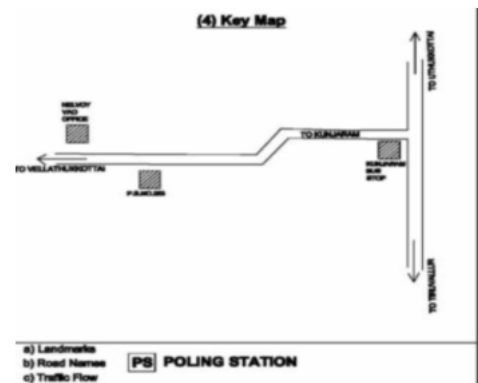

Cad View

Key MAP View