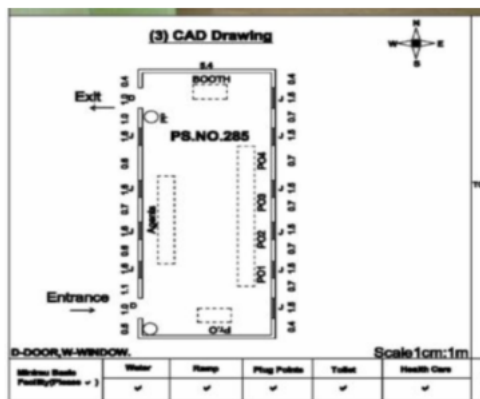

Cad View

Key MAP View