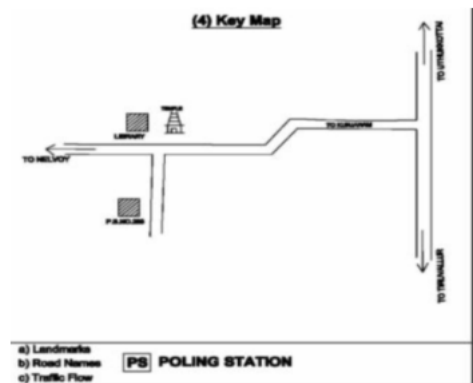

Cad View

Key MAP View