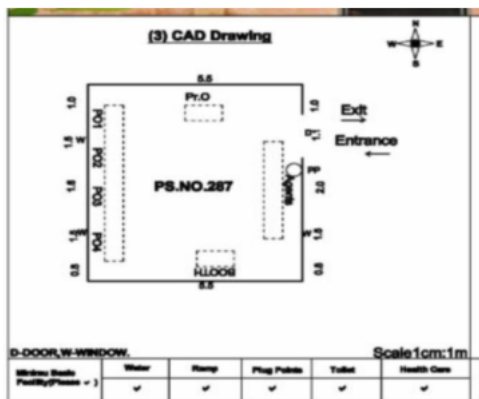

Cad View

Key MAP View