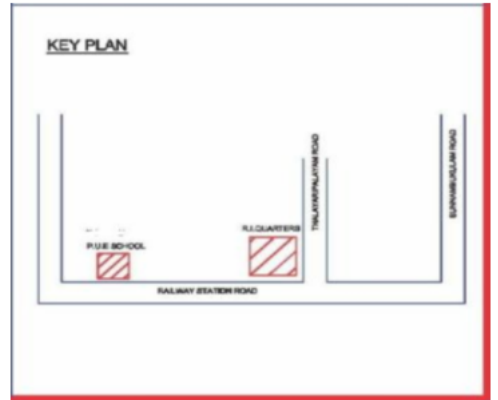

Google Map View

Polling Station Building Front View

Polling Station Front View

Cad View

Key MAP View

சட்டமன்றத் தொகுதியின் எண் மற்றும் பெயர் : 1-கும்மிடிபூண்டி  
பிரிவு எண் மற்றும் பெயர் 1-எளாவூர் (ஊ), மாரிசெட்டிசத்திரம் (வார்டு 4)