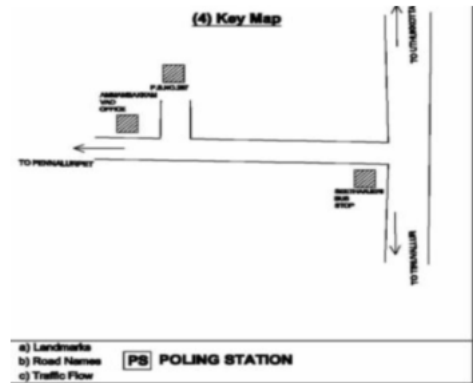

Google Map View

Polling Station Building Front View

Polling Station Front View

Cad View

Key MAP View

1 பெயர் : கேஷவ் ஆ தந்தையின் பெயர்: ஆறுமுகம் ஏந் டி வீட்டு எண் : 00 வயது : 23 பாலினம் : ஆண் Photo is available	AYR2445989	2 பெயர் : கோவிந்தம்மாள் - கணவர் பெயர்: சுப்பிரமணி - வீட்டு எண் : 1 வயது : 68 பாலினம் : பெண் Photo is available	AYR0098871	3 பெயர் : ஜயத்தன் பேகம் அ இதரர் பெயர்: அமிர் பாஷா வீட்டு எண் : 1 வயது : 64 பாலினம் : ஆண் Photo is available	AYR2509784
4 பெயர் : பத்மநாபன் - தந்தையின் பெயர்: கிருஷ்ணன் - வீட்டு எண் : 1 வயது : 61 பாலினம் : ஆண் Photo is available	AYR0324293	5 பெயர் : ரவி - தந்தையின் பெயர்: முனுசாமிசெட்டி - வீட்டு எண் : 1 வயது : 59 பாலினம் : ஆண் Photo is available	AYR0162701	6 பெயர் : நீலாவதி - கணவர் பெயர்: ஆனந்தன் - வீட்டு எண் : 1 வயது : 56 பாலினம் : பெண் Photo is available	AYR0324459
E 7 பெயர் : புஷ்பா - கணவர் பெயர்: லோகநாதன் - வீட்டு எண் : 1 வயது : 56 பாலினம் : பெண் DELETED Photo is available	AYR0324814	8 பெயர் : புஷ்பா - கணவர் பெயர்: ரவி - வீட்டு எண் : 1 வயது : 55 பாலினம் : பெண் Photo is available	AYR0162685	9 பெயர் : கோவிந்தம்மாள் - கணவர் பெயர்: ராமதாஸ் - வீட்டு எண் : 1 வயது : 51 பாலினம் : பெண் Photo is available	AYR0324335
10 பெயர் : அமுதா - கணவர் பெயர்: சிவா - வீட்டு எண் : 1 வயது : 51 பாலினம் : பெண் Photo is available	AYR0789206	11 பெயர் : மூர்த்தி - தந்தையின் பெயர்: சிப்பிரமணியன் - வீட்டு எண் : 1 வயது : 51 பாலினம் : ஆண் Photo is available	AYR0522136	12 பெயர் : ஹரி - தந்தையின் பெயர்: ராஜி - வீட்டு எண் : 1 வயது : 50 பாலினம் : ஆண் Photo is available	AYR0098764
13 பெயர் : லட்சுமி - கணவர் பெயர்: சம்பத் - வீட்டு எண் : 1 வயது : 50 பாலினம் : பெண் Photo is available	AYR0522185	14 பெயர் : பவானி - கணவர் பெயர்: ரவிசெடிவேன் - வீட்டு எண் : 1 வயது : 50 பாலினம் : பெண் Photo is available	AYR0789248	15 பெயர் : பாஸ்கர் - தந்தையின் பெயர்: சின்னப்பன் - வீட்டு எண் : 1 வயது : 48 பாலினம் : ஆண் Photo is available	AYR0704759
16 பெயர் : தனஞ்செழியன் - தந்தையின் பெயர்: சுப்பிரமணி - வீட்டு எண் : 1 வயது : 47 பாலினம் : ஆண் Photo is available	AYR0324202	17 பெயர் : சுமதி - கணவர் பெயர்: சுந்தரம் - வீட்டு எண் : 1 வயது : 47 பாலினம் : பெண் Photo is available	AYR0324798	18 பெயர் : சுஜாதா - கணவர் பெயர்: பாஸ்கரன் - வீட்டு எண் : 1 வயது : 46 பாலினம் : பெண் Photo is available	AYR0098798
# 19 பெயர் : கோபி ஈ ச தந்தையின் பெயர்: சதாசிவம் வீட்டு எண் : 1 வயது : 42 பாலினம் : ஆண் Photo is available	AYR1467257	20 பெயர் : ஏகாம்பரம் - தந்தையின் பெயர்: மஸ்தான் ரெட்டி - வீட்டு எண் : 1 வயது : 45 பாலினம் : ஆண் Photo is available	AYR0972000	21 பெயர் : புருஷோத்தமன் - தந்தையின் பெயர்: கங்கிரெட்டி - வீட்டு எண் : 1 வயது : 44 பாலினம் : ஆண் Photo is available	MTJ2141158
22 பெயர் : ஜானகிராமன் - தந்தையின் பெயர்: சுப்பிரமணி - வீட்டு எண் : 1 வயது : 43 பாலினம் : ஆண் Photo is available	AYR1090638	23 பெயர் : சுனிதா - கணவர் பெயர்: சுரேஷ் பாபு - வீட்டு எண் : 1 வயது : 43 பாலினம் : பெண் Photo is available	AYR0098822	24 பெயர் : குமார் - தந்தையின் பெயர்: செல்வம் - வீட்டு எண் : 1 வயது : 42 பாலினம் : ஆண் Photo is available	MTJ2137040
25 பெயர் : ஷீபா - தந்தையின் பெயர்: ஜான்சாமுவேல் - வீட்டு எண் : 1 வயது : 42 பாலினம் : பெண் Photo is available	MTJ3001898	26 பெயர் : ஜெகதீஸ்வரி - கணவர் பெயர்: ஏகாம்பரம் - வீட்டு எண் : 1 வயது : 42 பாலினம் : பெண் Photo is available	AYR0870626	27 பெயர் : சுரேஷ் - தாயின் பெயர்: விஜயா - வீட்டு எண் : 1 வயது : 41 பாலினம் : ஆண் Photo is available	AYR1220649
28 பெயர் : ஆஷா - கணவர் பெயர்: சின்னராஜ் - வீட்டு எண் : 1 வயது : 40 பாலினம் : பெண் Photo is available	AYR1254184	29 பெயர் : ரேகா - கணவர் பெயர்: ஏகாம்பரம் - வீட்டு எண் : 1 வயது : 40 பாலினம் : பெண் Photo is available	AYR0971994	30 பெயர் : அலியா ஆ இதரர் பெயர்: பிரியங்கா வீட்டு எண் : 1 வயது : 40 பாலினம் : ஆண் Photo is available	AYR2617041