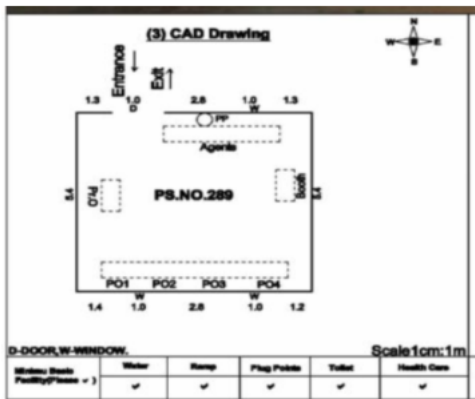

Google Map View

Polling Station Building Front View

Polling Station Front View

Cad View

Key MAP View

1 பெயர் : கேஷவ் ஆ தந்தையின் பெயர்: ஆறுமுகம் ஏந் டி வீட்டு எண் : 00 வயது : 23 பாலினம் : ஆண் Photo is available	AYR2445989	2 பெயர் : கோவிந்தம்மாள் - கணவர் பெயர்: சுப்பிரமணி - வீட்டு எண் : 1 வயது : 68 பாலினம் : பெண் Photo is available	AYR0098871	3 பெயர் : ஜயத்தன் பேகம் அ இதரர் பெயர்: அமிர் பாஷா வீட்டு எண் : 1 வயது : 64 பாலினம் : ஆண் Photo is available	AYR2509784
4 பெயர் : பத்மநாபன் - தந்தையின் பெயர்: கிருஷ்ணன் - வீட்டு எண் : 1 வயது : 61 பாலினம் : ஆண் Photo is available	AYR0324293	5 பெயர் : ரவி - தந்தையின் பெயர்: முனுசாமிசெட்டி - வீட்டு எண் : 1 வயது : 59 பாலினம் : ஆண் Photo is available	AYR0162701	6 பெயர் : நீலாவதி - கணவர் பெயர்: ஆனந்தன் - வீட்டு எண் : 1 வயது : 56 பாலினம் : பெண் Photo is available	AYR0324459
E 7 பெயர் : புஷ்பா - கணவர் பெயர்: லோகநாதன் - வீட்டு எண் : 1 வயது : 56 பாலினம் : பெண் DELETED Photo is available	AYR0324814	8 பெயர் : புஷ்பா - கணவர் பெயர்: ரவி - வீட்டு எண் : 1 வயது : 55 பாலினம் : பெண் Photo is available	AYR0162685	9 பெயர் : கோவிந்தம்மாள் - கணவர் பெயர்: ராமதாஸ் - வீட்டு எண் : 1 வயது : 51 பாலினம் : பெண் Photo is available	AYR0324335
10 பெயர் : அமுதா - கணவர் பெயர்: சிவா - வீட்டு எண் : 1 வயது : 51 பாலினம் : பெண் Photo is available	AYR0789206	11 பெயர் : மூர்த்தி - தந்தையின் பெயர்: சிப்பிரமணியன் - வீட்டு எண் : 1 வயது : 51 பாலினம் : ஆண் Photo is available	AYR0522136	12 பெயர் : ஹரி - தந்தையின் பெயர்: ராஜி - வீட்டு எண் : 1 வயது : 50 பாலினம் : ஆண் Photo is available	AYR0098764
13 பெயர் : லட்சுமி - கணவர் பெயர்: சம்பத் - வீட்டு எண் : 1 வயது : 50 பாலினம் : பெண் Photo is available	AYR0522185	14 பெயர் : பவானி - கணவர் பெயர்: ரவிசெடிவேன் - வீட்டு எண் : 1 வயது : 50 பாலினம் : பெண் Photo is available	AYR0789248	15 பெயர் : பாஸ்கர் - தந்தையின் பெயர்: சின்னப்பன் - வீட்டு எண் : 1 வயது : 48 பாலினம் : ஆண் Photo is available	AYR0704759
16 பெயர் : தனஞ்செழியன் - தந்தையின் பெயர்: சுப்பிரமணி - வீட்டு எண் : 1 வயது : 47 பாலினம் : ஆண் Photo is available	AYR0324202	17 பெயர் : சுமதி - கணவர் பெயர்: சுந்தரம் - வீட்டு எண் : 1 வயது : 47 பாலினம் : பெண் Photo is available	AYR0324798	18 பெயர் : சுஜாதா - கணவர் பெயர்: பாஸ்கரன் - வீட்டு எண் : 1 வயது : 46 பாலினம் : பெண் Photo is available	AYR0098798
# 19 பெயர் : கோபி ஈ ச தந்தையின் பெயர்: சதாசிவம் வீட்டு எண் : 1 வயது : 42 பாலினம் : ஆண் Photo is available	AYR1467257	20 பெயர் : ஏகாம்பரம் - தந்தையின் பெயர்: மஸ்தான் ரெட்டி - வீட்டு எண் : 1 வயது : 45 பாலினம் : ஆண் Photo is available	AYR0972000	21 பெயர் : புருஷோத்தமன் - தந்தையின் பெயர்: கங்கிரெட்டி - வீட்டு எண் : 1 வயது : 44 பாலினம் : ஆண் Photo is available	MTJ2141158
22 பெயர் : ஜானகிராமன் - தந்தையின் பெயர்: சுப்பிரமணி - வீட்டு எண் : 1 வயது : 43 பாலினம் : ஆண் Photo is available	AYR1090638	23 பெயர் : சுனிதா - கணவர் பெயர்: சுரேஷ் பாபு - வீட்டு எண் : 1 வயது : 43 பாலினம் : பெண் Photo is available	AYR0098822	24 பெயர் : குமார் - தந்தையின் பெயர்: செல்வம் - வீட்டு எண் : 1 வயது : 42 பாலினம் : ஆண் Photo is available	MTJ2137040
25 பெயர் : ஷீபா - தந்தையின் பெயர்: ஜான்சாமுவேல் - வீட்டு எண் : 1 வயது : 42 பாலினம் : பெண் Photo is available	MTJ3001898	26 பெயர் : ஜெகதீஸ்வரி - கணவர் பெயர்: ஏகாம்பரம் - வீட்டு எண் : 1 வயது : 42 பாலினம் : பெண் Photo is available	AYR0870626	27 பெயர் : சுரேஷ் - தாயின் பெயர்: விஜயா - வீட்டு எண் : 1 வயது : 41 பாலினம் : ஆண் Photo is available	AYR1220649
28 பெயர் : ஆஷா - கணவர் பெயர்: சின்னராஜ் - வீட்டு எண் : 1 வயது : 40 பாலினம் : பெண் Photo is available	AYR1254184	29 பெயர் : ரேகா - கணவர் பெயர்: ஏகாம்பரம் - வீட்டு எண் : 1 வயது : 40 பாலினம் : பெண் Photo is available	AYR0971994	30 பெயர் : அலியா ஆ இதரர் பெயர்: பிரியங்கா வீட்டு எண் : 1 வயது : 40 பாலினம் : ஆண் Photo is available	AYR2617041