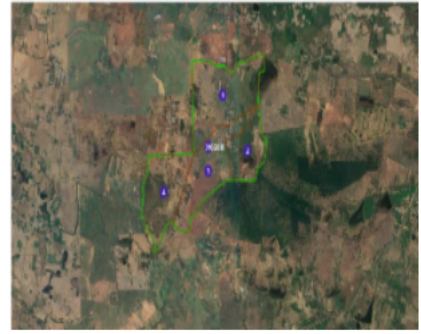

Google Map View