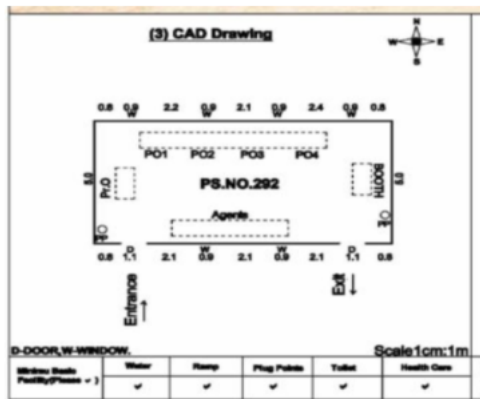

Cad View

Key MAP View