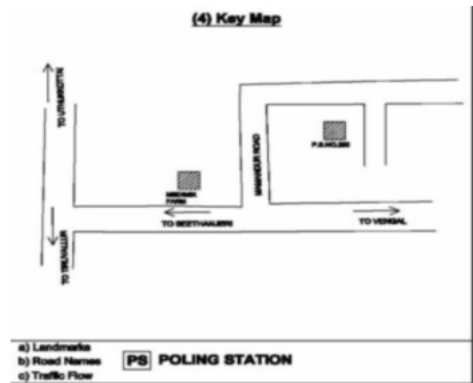

Cad View

Key MAP View