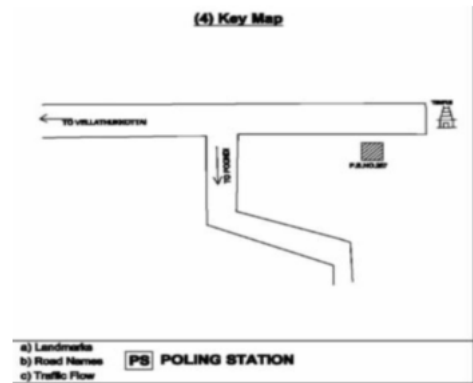

Google Map View

Polling Station Building Front View

Polling Station Front View

Cad View

Key MAP View

சட்டமன்றத் தொகுதியின் எண் மற்றும் பெயர் : 1-கும்மிடிபூண்டி
பிரிவு எண் மற்றும் பெயர் 1-நம்பாக்கம் & அரியத்தூர் (ஊ), கம்மவார் தெரு (வார்டு-1)