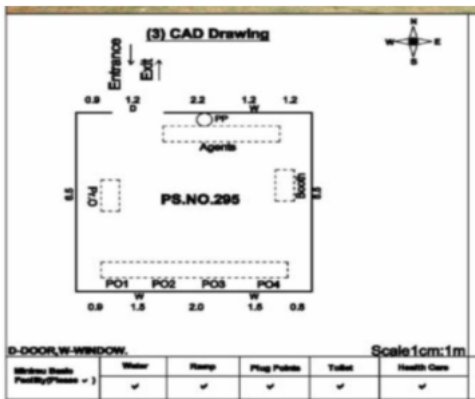

Google Map View

Polling Station Building Front View

Polling Station Front View

Cad View

Key MAP View

சட்டமன்றத் தொகுதியின் எண் மற்றும் பெயர் : 1-கும்மிடிபூண்டி
பிரிவு எண் மற்றும் பெயர் 1-நம்பாக்கம் & அரியத்தூர் (ஊ), கம்மவார் தெரு (வார்டு-1)