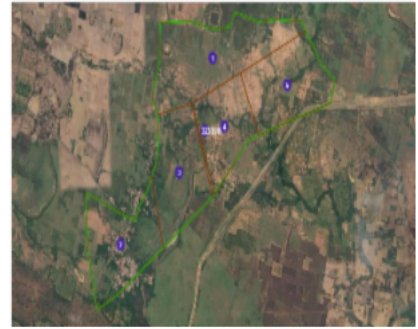

Google Map View

Polling Station Building Front View

Polling Station Front View

Cad View

Key MAP View

சட்டமன்றத் தொகுதியின் எண் மற்றும் பெயர் : 1-கும்மிடிபூண்டி  
பிரிவு எண் மற்றும் பெயர் 1-நம்பாக்கம் & அரியத்தூர் (ஊ), முஸ்லீம்தெரு (வார்டு-2)