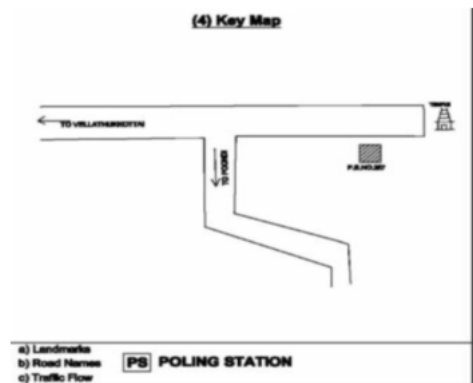

Google Map View

Polling Station Building Front View

Polling Station Front View

Cad View

Key MAP View

சட்டமன்றத் தொகுதியின் எண் மற்றும் பெயர் : 1-கும்மிடிபூண்டி  
பிரிவு எண் மற்றும் பெயர் 1-நம்பாக்கம் & அரியத்தூர் (ஊ), முஸ்லீம்தெரு (வார்டு-2)