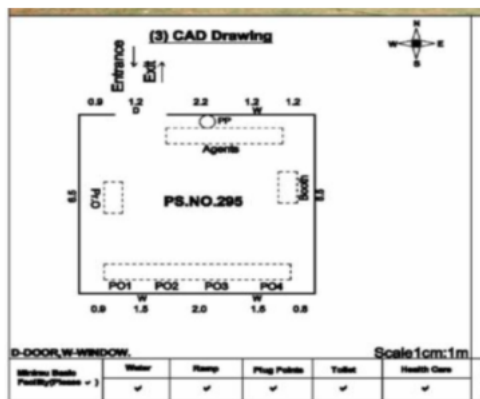

Google Map View

Polling Station Building Front View

Polling Station Front View

Cad View

Key MAP View

சட்டமன்றத் தொகுதியின் எண் மற்றும் பெயர் : 1-கும்மிடிபூண்டி  
பிரிவு எண் மற்றும் பெயர் 1-நம்பாக்கம் & அரியத்தூர் (ஊ), முஸ்லீம்தெரு (வார்டு-2)