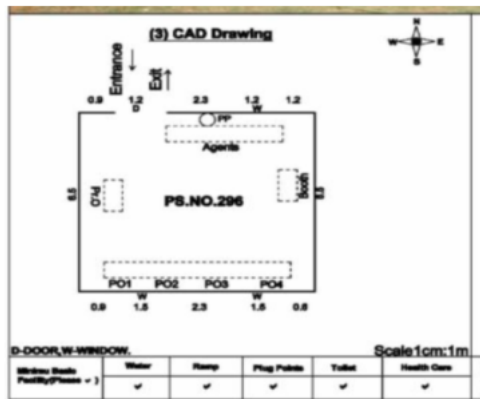

Google Map View

Polling Station Building Front View

Polling Station Front View

Cad View

Key MAP View

1 பெயர் : சந்தியா கணவர் பெயர்: பாலாஜி வீட்டு எண் : 0 வயது : 29 பாலினம் : பெண் Photo is available	AYR2398220	2 பெயர் : ஸ்டாலின் தந்தையின் பெயர்: குமார் வீட்டு எண் : 0 வயது : 24 பாலினம் : ஆண் Photo is available	AYR2398113	3 பெயர் : பலராமன் தந்தையின் பெயர்: சுப்பிரமணி வீட்டு எண் : 1 வயது : 72 பாலினம் : பெண் Photo is available	AYR2397487
4 பெயர் : சண்முகம் தந்தையின் பெயர்: பாலகிருஷ்ணன் வீட்டு எண் : 1 வயது : 68 பாலினம் : ஆண் Photo is available	AYR2399202	5 பெயர் : கோவிந்தசாமி - தந்தையின் பெயர்: செங்கமன் - வீட்டு எண் : 1 வயது : 67 பாலினம் : ஆண் Photo is available	AYR2216414	6 பெயர் : கண்ணன் தந்தையின் பெயர்: நாகராஜ் வீட்டு எண் : 1 வயது : 61 பாலினம் : ஆண் Photo is available	AYR2397008
7 பெயர் : புவனேஸ்வரி - கணவர் பெயர்: கோவிந்தசாமி - வீட்டு எண் : 1 வயது : 57 பாலினம் : பெண் Photo is available	AYR2216422	8 பெயர் : மஞ்சு கணவர் பெயர்: சண்முகம் வீட்டு எண் : 1 வயது : 55 பாலினம் : பெண் Photo is available	AYR2397339	9 பெயர் : முருகம்மாள் கணவர் பெயர்: பிரபு வீட்டு எண் : 1 வயது : 37 பாலினம் : பெண் Photo is available	AYR2396737
10 பெயர் : கவிதா கணவர் பெயர்: மணிகண்டன் வீட்டு எண் : 1 வயது : 36 பாலினம் : பெண் Photo is available	AYR2397990	11 பெயர் : ஜெனிபர் ராசில் - கணவர் பெயர்: செல்வராஜ் - வீட்டு எண் : 1 வயது : 33 பாலினம் : பெண் Photo is available	AYR0705897	12 பெயர் : நந்தினி கணவர் பெயர்: மாரியப்பன் வீட்டு எண் : 1 வயது : 32 பாலினம் : பெண் Photo is available	AYR2454924
13 பெயர் : செல்லம்மாள் கணவர் பெயர்: பசுபதி வீட்டு எண் : 1 வயது : 29 பாலினம் : பெண் Photo is available	AYR2396851	14 பெயர் : செல்வி கணவர் பெயர்: குப்பன் வீட்டு எண் : 1 வயது : 29 பாலினம் : பெண் Photo is available	AYR2396968	15 பெயர் : மீனா கணவர் பெயர்: தங்கராஜ் வீட்டு எண் : 1 வயது : 27 பாலினம் : பெண் Photo is available	AYR2397115
16 பெயர் : துளசி கணவர் பெயர்: கார்த்திக் வீட்டு எண் : 1 வயது : 26 பாலினம் : பெண் Photo is available	AYR1453349	17 பெயர் : ஆறுமுகம் தந்தையின் பெயர்: ரமேஷ் வீட்டு எண் : 1 வயது : 25 பாலினம் : ஆண் Photo is available	AYR2454908	18 பெயர் : சக்திவேல் தந்தையின் பெயர்: கோவிந்தராஜ் வீட்டு எண் : 1 வயது : 24 பாலினம் : ஆண் Photo is available	AYR2433548
19 பெயர் : ஜெய கிருஷ்ணன் தந்தையின் பெயர்: கண்ணியப்பன் வீட்டு எண் : 1/37 வயது : 27 பாலினம் : ஆண் Photo is available	AYR2433506	20 பெயர் : கார்த்திக் - தந்தையின் பெயர்: கோவிந்தசாமி - வீட்டு எண் : 2-17 வயது : 34 பாலினம் : ஆண் Photo is available	AYR0585661	21 பெயர் : மணிகண்டன் - தந்தையின் பெயர்: குமார் - வீட்டு எண் : 2-151 வயது : 27 பாலினம் : ஆண் Photo is available	AYR1328350
22 பெயர் : திவான் தந்தையின் பெயர்: தினகரன் வீட்டு எண் : 2/159 வயது : 25 பாலினம் : ஆண் Photo is available	AYR2340776	23 பெயர் : பிரேம்குமார் தந்தையின் பெயர்: சுப்ரமணி வீட்டு எண் : 2/358 வயது : 23 பாலினம் : ஆண் Photo is available	AYR2398055	24 பெயர் : ராணி - கணவர் பெயர்: கிருஷ்ணன் - வீட்டு எண் : 4 வயது : 76 பாலினம் : பெண் Photo is available	AYR2216430
25 பெயர் : சிவக்குமார் - தந்தையின் பெயர்: கிருஷ்ணன் - வீட்டு எண் : 4 வயது : 50 பாலினம் : ஆண் Photo is available	AYR2216448	26 பெயர் : வரலட்சுமி - கணவர் பெயர்: கோவிந்தசாமி - வீட்டு எண் : 5 வயது : 66 பாலினம் : பெண் Photo is available	AYR2216455	27 பெயர் : ரதிதேவி - கணவர் பெயர்: சங்கர் - வீட்டு எண் : 6 வயது : 67 பாலினம் : பெண் Photo is available	AYR2216471
28 பெயர் : திருமலை - தந்தையின் பெயர்: லட்சுமியா - வீட்டு எண் : 6 வயது : 54 பாலினம் : ஆண் Photo is available	AYR2216489	29 பெயர் : நந்தகுமார் - தந்தையின் பெயர்: தூர்வாசலுநாயுடு - வீட்டு எண் : 6 வயது : 44 பாலினம் : ஆண் Photo is available	MTJ3000841	30 பெயர் : லலிதா - கணவர் பெயர்: நந்தகுமார் - வீட்டு எண் : 6 வயது : 41 பாலினம் : பெண் Photo is available	MTJ2146561