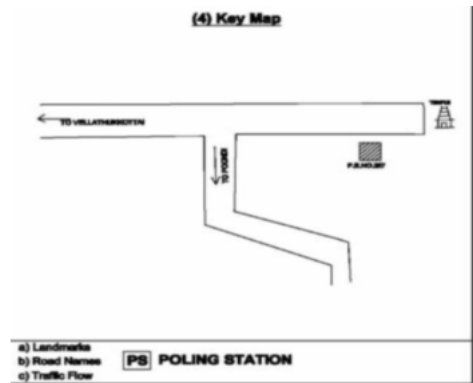

Google Map View

Polling Station Building Front View

Polling Station Front View

Cad View

Key MAP View

1 பெயர் : சந்தியா கணவர் பெயர்: பாலாஜி வீட்டு எண் : 0 வயது : 29 பாலினம் : பெண் Photo is available	AYR2398220	2 பெயர் : ஸ்டாலின் தந்தையின் பெயர்: குமார் வீட்டு எண் : 0 வயது : 24 பாலினம் : ஆண் Photo is available	AYR2398113	3 பெயர் : பலராமன் தந்தையின் பெயர்: சுப்பிரமணி வீட்டு எண் : 1 வயது : 72 பாலினம் : பெண் Photo is available	AYR2397487
4 பெயர் : சண்முகம் தந்தையின் பெயர்: பாலகிருஷ்ணன் வீட்டு எண் : 1 வயது : 68 பாலினம் : ஆண் Photo is available	AYR2399202	5 பெயர் : கோவிந்தசாமி - தந்தையின் பெயர்: செங்கமன் - வீட்டு எண் : 1 வயது : 67 பாலினம் : ஆண் Photo is available	AYR2216414	6 பெயர் : கண்ணன் தந்தையின் பெயர்: நாகராஜ் வீட்டு எண் : 1 வயது : 61 பாலினம் : ஆண் Photo is available	AYR2397008
7 பெயர் : புவனேஸ்வரி - கணவர் பெயர்: கோவிந்தசாமி - வீட்டு எண் : 1 வயது : 57 பாலினம் : பெண் Photo is available	AYR2216422	8 பெயர் : மஞ்சு கணவர் பெயர்: சண்முகம் வீட்டு எண் : 1 வயது : 55 பாலினம் : பெண் Photo is available	AYR2397339	9 பெயர் : முருகம்மாள் கணவர் பெயர்: பிரபு வீட்டு எண் : 1 வயது : 37 பாலினம் : பெண் Photo is available	AYR2396737
10 பெயர் : கவிதா கணவர் பெயர்: மணிகண்டன் வீட்டு எண் : 1 வயது : 36 பாலினம் : பெண் Photo is available	AYR2397990	11 பெயர் : ஜெனிபர் ராசில் - கணவர் பெயர்: செல்வராஜ் - வீட்டு எண் : 1 வயது : 33 பாலினம் : பெண் Photo is available	AYR0705897	12 பெயர் : நந்தினி கணவர் பெயர்: மாரியப்பன் வீட்டு எண் : 1 வயது : 32 பாலினம் : பெண் Photo is available	AYR2454924
13 பெயர் : செல்லம்மாள் கணவர் பெயர்: பசுபதி வீட்டு எண் : 1 வயது : 29 பாலினம் : பெண் Photo is available	AYR2396851	14 பெயர் : செல்வி கணவர் பெயர்: குப்பன் வீட்டு எண் : 1 வயது : 29 பாலினம் : பெண் Photo is available	AYR2396968	15 பெயர் : மீனா கணவர் பெயர்: தங்கராஜ் வீட்டு எண் : 1 வயது : 27 பாலினம் : பெண் Photo is available	AYR2397115
16 பெயர் : துளசி கணவர் பெயர்: கார்த்திக் வீட்டு எண் : 1 வயது : 26 பாலினம் : பெண் Photo is available	AYR1453349	17 பெயர் : ஆறுமுகம் தந்தையின் பெயர்: ரமேஷ் வீட்டு எண் : 1 வயது : 25 பாலினம் : ஆண் Photo is available	AYR2454908	18 பெயர் : சக்திவேல் தந்தையின் பெயர்: கோவிந்தராஜ் வீட்டு எண் : 1 வயது : 24 பாலினம் : ஆண் Photo is available	AYR2433548
19 பெயர் : ஜெய கிருஷ்ணன் தந்தையின் பெயர்: கண்ணியப்பன் வீட்டு எண் : 1/37 வயது : 27 பாலினம் : ஆண் Photo is available	AYR2433506	20 பெயர் : கார்த்திக் - தந்தையின் பெயர்: கோவிந்தசாமி - வீட்டு எண் : 2-17 வயது : 34 பாலினம் : ஆண் Photo is available	AYR0585661	21 பெயர் : மணிகண்டன் - தந்தையின் பெயர்: குமார் - வீட்டு எண் : 2-151 வயது : 27 பாலினம் : ஆண் Photo is available	AYR1328350
22 பெயர் : திவான் தந்தையின் பெயர்: தினகரன் வீட்டு எண் : 2/159 வயது : 25 பாலினம் : ஆண் Photo is available	AYR2340776	23 பெயர் : பிரேம்குமார் தந்தையின் பெயர்: சுப்ரமணி வீட்டு எண் : 2/358 வயது : 23 பாலினம் : ஆண் Photo is available	AYR2398055	24 பெயர் : ராணி - கணவர் பெயர்: கிருஷ்ணன் - வீட்டு எண் : 4 வயது : 76 பாலினம் : பெண் Photo is available	AYR2216430
25 பெயர் : சிவக்குமார் - தந்தையின் பெயர்: கிருஷ்ணன் - வீட்டு எண் : 4 வயது : 50 பாலினம் : ஆண் Photo is available	AYR2216448	26 பெயர் : வரலட்சுமி - கணவர் பெயர்: கோவிந்தசாமி - வீட்டு எண் : 5 வயது : 66 பாலினம் : பெண் Photo is available	AYR2216455	27 பெயர் : ரதிதேவி - கணவர் பெயர்: சங்கர் - வீட்டு எண் : 6 வயது : 67 பாலினம் : பெண் Photo is available	AYR2216471
28 பெயர் : திருமலை - தந்தையின் பெயர்: லட்சுமியா - வீட்டு எண் : 6 வயது : 54 பாலினம் : ஆண் Photo is available	AYR2216489	29 பெயர் : நந்தகுமார் - தந்தையின் பெயர்: தூர்வாசலுநாயுடு - வீட்டு எண் : 6 வயது : 44 பாலினம் : ஆண் Photo is available	MTJ3000841	30 பெயர் : லலிதா - கணவர் பெயர்: நந்தகுமார் - வீட்டு எண் : 6 வயது : 41 பாலினம் : பெண் Photo is available	MTJ2146561