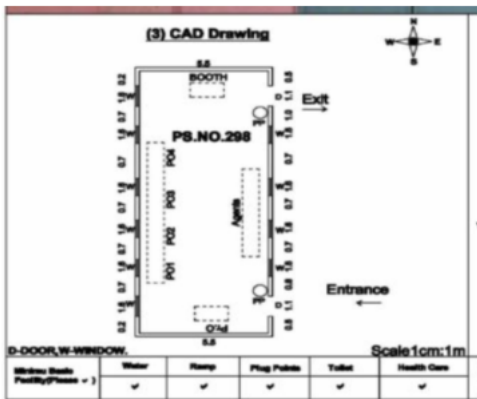

Cad View

Key MAP View