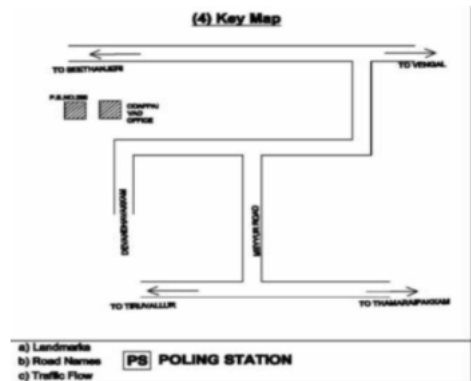

Key MAP View