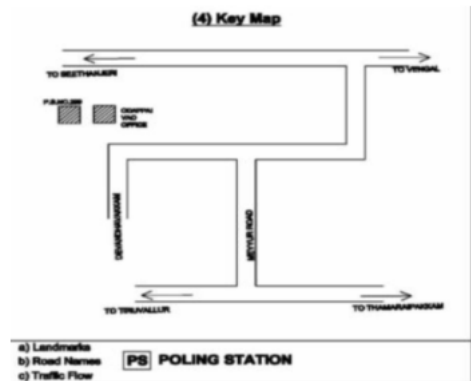

Key MAP View