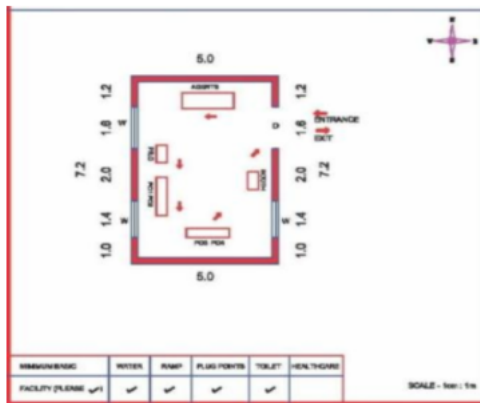

Google Map View

Polling Station Building Front View

Polling Station Front View

Cad View

Key MAP View

சட்டமன்றத் தொகுதியின் எண் மற்றும் பெயர் : 1-கும்மிடிப்பூண்டி
பிரிவு எண் மற்றும் பெயர் 1-சுண்ணாம்புகுளம் (வ.கி)மற்றும்(ஊ), பஜார் தெரு (வார்டு 1 & 2)