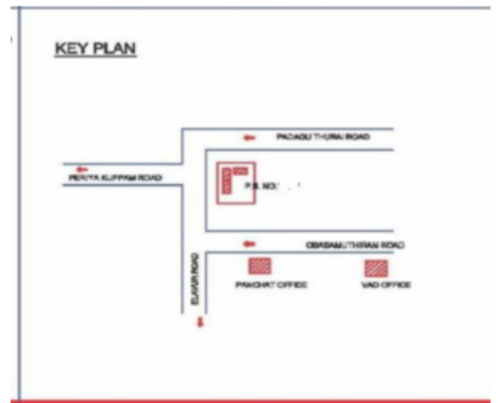

Google Map View

Polling Station Building Front View

Polling Station Front View

Cad View

Key MAP View

சட்டமன்றத் தொகுதியின் எண் மற்றும் பெயர் : 1-கும்மிடிப்பூண்டி
பிரிவு எண் மற்றும் பெயர் 1-சுண்ணாம்புகுளம் (வ.கி)மற்றும்(ஊ), பஜார் தெரு (வார்டு 1 & 2)