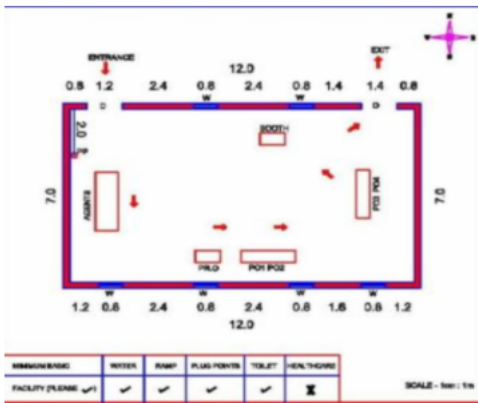

Google Map View

Polling Station Building Front View

Polling Station Front View

Cad View

Key MAP View

சட்டமன்றத் தொகுதியின் எண் மற்றும் பெயர் : 1-கும்மிடிபூண்டி
பிரிவு எண் மற்றும் பெயர் 1-தோக்கமூர் (ஊ), விங்கப்ப ரெட்டிமேடு வார்டு-2