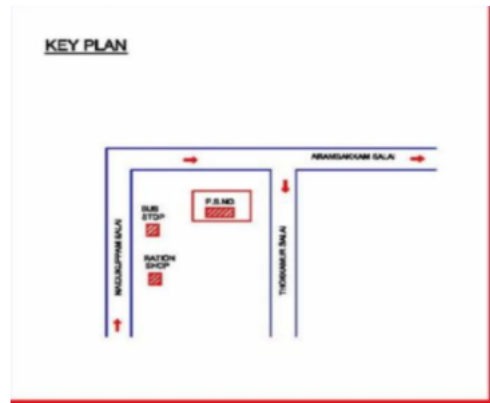

Google Map View

Polling Station Building Front View

Polling Station Front View

Cad View

Key MAP View

சட்டமன்றத் தொகுதியின் எண் மற்றும் பெயர் : 1-கும்மிடிபூண்டி
பிரிவு எண் மற்றும் பெயர் 1-தோக்கமூர் (ஊ), விங்கப்ப ரெட்டிமேடு வார்டு-2