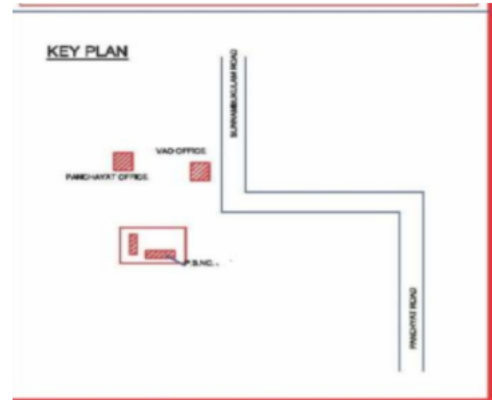

Google Map View

Polling Station Building Front View

Polling Station Front View

Cad View

Key MAP View

சட்டமன்றத் தொகுதியின் எண் மற்றும் பெயர் : 1-கும்மிடிபூண்டி
பிரிவு எண் மற்றும் பெயர் 1-மேலக்கழனி (வ.கி) மற்றும் (ஊ), காட்டுக்கொல்லை (வார்டு - 3)