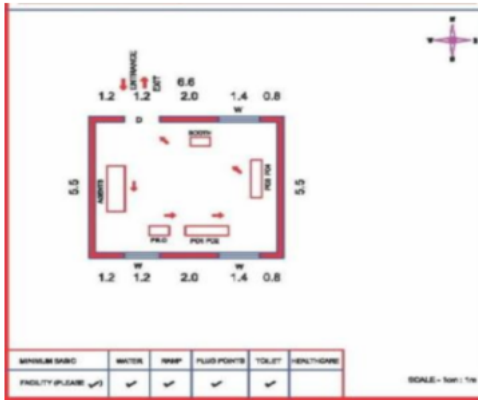

Google Map View

Polling Station Building Front View

Polling Station Front View

Cad View

Key MAP View

சட்டமன்றத் தொகுதியின் எண் மற்றும் பெயர் : 1-கும்மிடிபூண்டி
பிரிவு எண் மற்றும் பெயர் 1-மேலக்கழனி (வ.கி) மற்றும் (ஊ), காட்டுக்கொல்லை (வார்டு - 3)