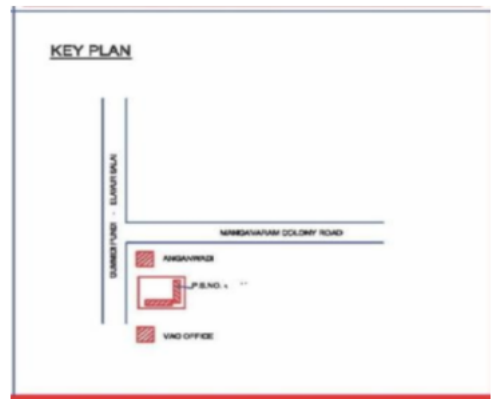

Key MAP View