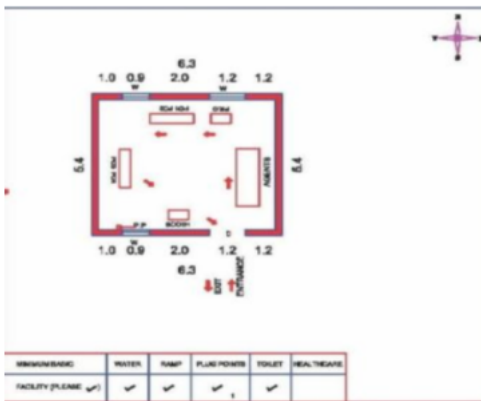

Google Map View

Polling Station Building Front View

Polling Station Front View

Cad View

Key MAP View

சட்டமன்றத் தொகுதியின் எண் மற்றும் பெயர் : 1-கும்மிடிப்பூண்டி

பிரிவு எண் மற்றும் பெயர் 1-பெரிய ஒழுப்புரம் (ஊ), துராப்பள்ளம் (வார்டு - 2) கதவு எண் 1 முதல் 1000 வரை