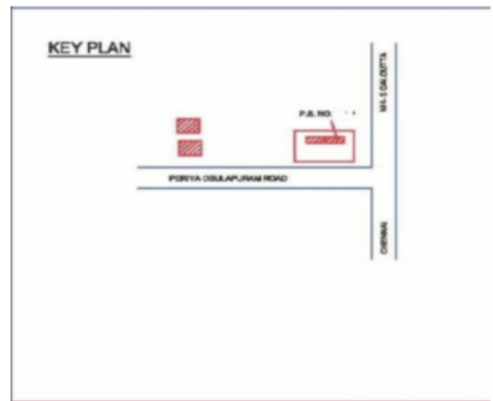

Google Map View

Polling Station Building Front View

Polling Station Front View

Cad View

Key MAP View

சட்டமன்றத் தொகுதியின் எண் மற்றும் பெயர் : 1-கும்மிடிப்பூண்டி

பிரிவு எண் மற்றும் பெயர் 1-பெரிய ஒழுப்புரம் (ஊ), துராப்பள்ளம் (வார்டு - 2) கதவு எண் 1 முதல் 1000 வரை