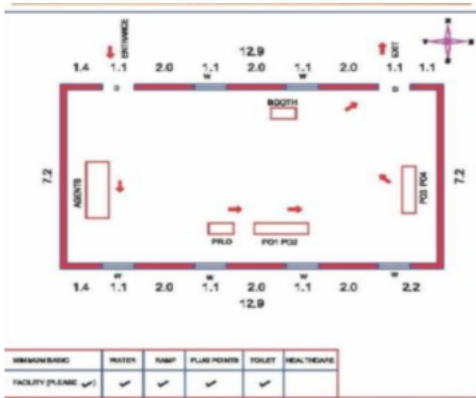

Cad View

Key MAP View